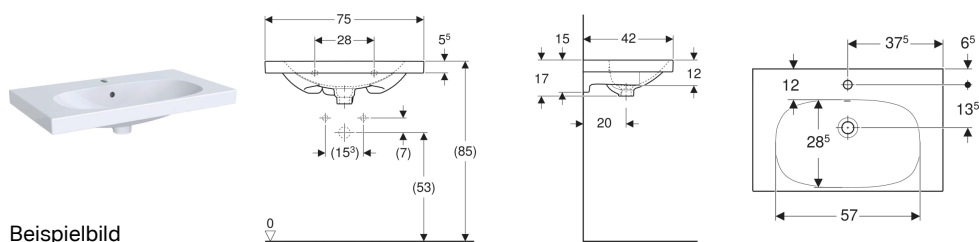

Geberit Acanto Waschtisch verkürzte Ausladung, mit Ablagefläche

Beispielbild

Eigenschaften

- Unterbaufähig
- Verkürzte Ausladung

- Mit Ablagefläche

Technische Daten

Werkstoff

Sanitärkeramik

Art.-Nr.	Farbe / Oberfläche	Hahnloch	Überlauf	B	Breite Unterschrank	H	T	VE1
500.633.01.8	weiß / KeraTect	mittig	sichtbar	90 cm	89 cm	17 cm	42 cm	1 St.

Zubehör

- Geberit Tauchrohrgeruchsverschluss für Waschbecken, Abgang horizontal
- Geberit Waschbeckenablauf Raumsparmodell, schmale Ausführung, mit Außenventilstopfen mit Druckbetätigung
- Geberit Tauchrohrsiphon für Waschbecken, Anschluss BSP, Abgang horizontal oder vertikal
- Geberit Waschbeckenablauf Raumsparmodell, schmale Ausführung, mit Außenventilstopfen mit Hebelbetätigung
- Geberit Waschbeckenablauf Raumsparmodell, schmale Ausführung, mit freiem Auslauf und Ventilabdeckung
- Befestigungsset für Geberit Waschtische