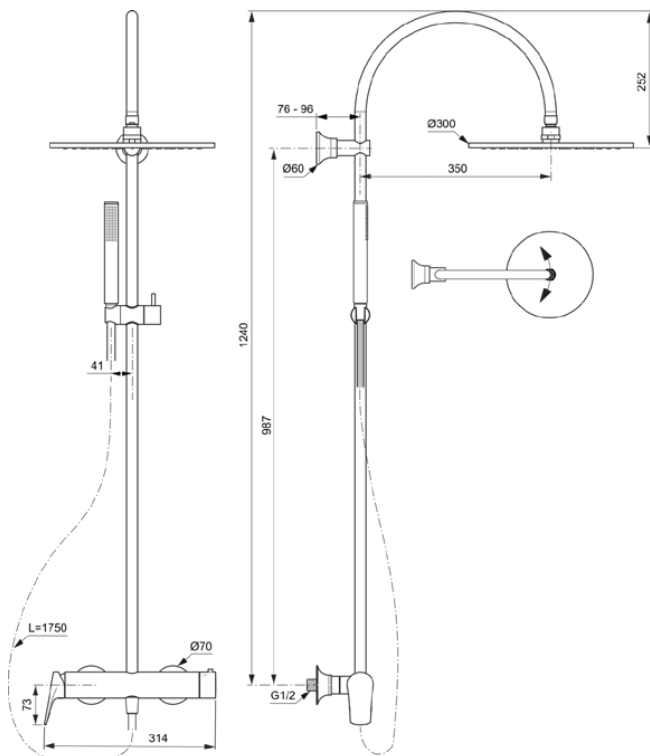

LDV

BD674AA

LDV | Duschsystem AP 314x576x1240 mm in chrom, 12.0 l/min (3 bar) | Click-Technologie, FirmaFlow

Bild & Zeichnung

Allgemeine Informationen

Produktkategorie:	Duschsysteme
Produktart:	Duschsystem AP
Marke:	Ideal Standard
Kollektion:	LDV
Designer:	Palomba Serafini Associati
Colour:	AA - Chrom
Oberflächenveredelung:	glänzend
Höhe (mm):	1240
Breite (mm):	314
Ausladung (mm):	576 - 596
Befestigungsart:	S-Anschluss
Nettogewicht (kg):	5.77
EAN Code:	3800861118336

Im Lieferumfang enthaltene Produkte

A5803AA:	IDEALRAIN Kopfbrause 300x58x300 mm in chrom, 12 l/min (3 bar)
BC774AA:	IDEALRAIN 1-Funktionshandbrause 25x25x198 mm in chrom, 8 l/min (3 bar)
BE175AA:	IDEALRAIN Brauseschlauch 1750 mm in chrom

LDV

BD674AA

LDV | Duschsystem AP 314x576x1240 mm in chrom, 12.0 l/min (3 bar) | Click-Technologie, FirmaFlow

Produktspezifikationen

Maximaler Durchfluss bei 3 bar (l/min):	12.0
Maximaler Durchfluss bei 3 bar (l/min) für alle Auslässe:	8/12
Durchfluss bei 3 bar (l) - Handbrause:	8
Durchfluss bei 3 bar (l) - Kopfbrause:	12
Betriebs-Höchstdruck (bar):	10
Betriebs-Mindestdruck (bar):	0.5
Geräuschgedämpfte S-Anschlüsse:	Nein
PVD Technologie:	Nein
Brausestange vertikal verstellbar:	Nein
Gewindeanschluss des Brauseschlauchs:	G 1/2
Smartshine:	Ja
Oberflächenschutz:	verchromt
Oberflächenveredelung:	glänzend
Schwenkbare Kopfbrause:	Nein
Temperaturbegrenzer:	Ja
Thermische Desinfektion durchführbar:	Nein
Griffart:	Betätigungshebel
Art der Temperaturkontrolle:	Manuelle Betätigung
Mit S-Anschlüssen:	Ja
Mit Rückschlagventil:	Ja
Mit Umstelleinheit:	Ja
Mit Handbrause:	Ja
Mit Handbrause-Set:	Nein
Mit Kopfbrause:	Ja
Mit Ablage(n):	Nein
Mit Brauseschlauch:	Ja
Mit Brausekombination:	Nein
Mit Seitenbrause:	Nein
Mit Brausehalter:	Ja
Mit Seifenschale:	Nein
Mit Wandhalterung:	Nein
Mit Wandanschlussbogen:	Nein
Befestigungsmaterial im Lieferumfang enthalten:	Ja
Befestigungsart:	S-Anschluss
Montageart:	wandhängend