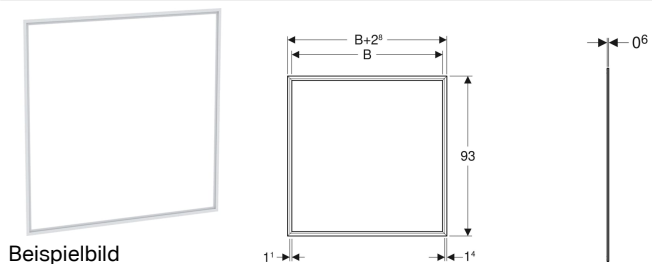

**Abdeckrahmen für Geberit ONE Spiegelschrank, UP-Montage**

**Verwendungszwecke**

- Zum Abdecken von unsauberen Fliesenkanten

**Technische Daten**

Werkstoff

Aluminium

**Eigenschaften**

- Deckbreite 14 mm

Art.-Nr.	Farbe / Oberfläche	B	VE1
505.841.00.2	Aluminium eloxiert	60 cm	1 St.