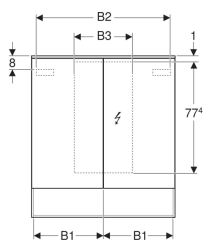

Geberit Acanto Spiegelschrank mit Beleuchtung und zwei Türen

Beispielbild

Eigenschaften

- FSC™ C134279 zertifiziert
- LED-Beleuchtung
- Innenbeleuchtung
- Touch-Sensorschalter
- Steckdose
- Tür mit Dämpfungsmechanismus
- Rückseite verspiegelt
- Türen beidseitig verspiegelt
- Mit zwei Türen
- Vergrößerungsspiegel mit Dreifachvergrößerung
- Staubboxen an Türinnenseiten

Technische Daten

Schutzart	IP44
Nennspannung	230 V AC
Netzfrequenz	50 Hz
Betriebsspannung	12 V DC
Ausgangsspannung	12 V DC
Werkstoff	Hochverdichtete Dreischicht-Holzspanplatte
Energieeffizienzklasse Lichtquelle	F
Lichtfarbe	4200 K
Farbwiedergabeindex	>80

Lieferumfang

- Spiegelschrank

Art.-Nr.	Farbe / Oberfläche	B	B1	B2	H	T	Schutzklasse	Leistungsaufnahme	Lichtstrom	VE1
500.645.00.2	Korpus: Eiche Mystik / Melamin Holzstruktur Türen: außen verspiegelt	75 cm	36.8 cm	69 cm	83 cm	21.5 cm	I	15 W	2100 lm	1 St.