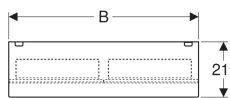

Geberit Acanto Spiegelschrank mit Beleuchtung und zwei Türen

Beispielbild

Eigenschaften

- FSC™ C134279 zertifiziert
- LED-Beleuchtung
- Innenbeleuchtung
- Touch-Sensorschalter
- Steckdose
- Tür mit Dämpfungsmechanismus
- Rückseite verspiegelt
- Türen beidseitig verspiegelt
- Mit zwei Türen
- Vergrößerungsspiegel mit Dreifachvergrößerung
- Staubboxen an Türinnenseiten

Technische Daten

Schutzart	IP44
Nennspannung	230 V AC
Netzfrequenz	50 Hz
Betriebsspannung	12 V DC
Ausgangsspannung	12 V DC
Werkstoff	Hochverdichtete Dreischicht-Holzspanplatte
Energieeffizienzklasse Lichtquelle	F
Lichtfarbe	4200 K
Farbwiedergabeindex	>80

Lieferumfang

- Spiegelschrank

Art.-Nr.	Farbe / Oberfläche	B	B1	B2	H	T	Schutzklasse	Leistungsaufnahme	Lichtstrom	VE1
500.645.00.2	Korpus: Eiche Mystik / Melamin Holzstruktur Türen: außen verspiegelt	75 cm	36.8 cm	69 cm	83 cm	21.5 cm	I	15 W	2100 lm	1 St.