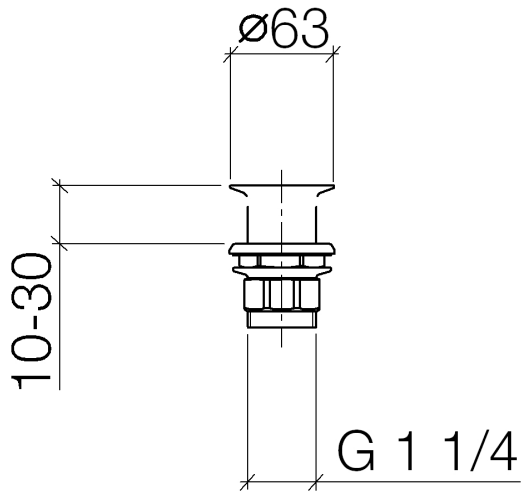

10 110 970

Passt zu: MEM, LULU, CL.1, IMO, TARA,  
LISSÉ, MADISON, VAIA, META, CYO

	Schwarz matt	10 110 970-33
	Chrom	10 110 970-00
	Platin gebürstet	10 110 970-06
	Platin	10 110 970-08
	Messing (23kt Gold)	10 110 970-09
	Dark Chrome	10 110 970-19
	Light Gold	10 110 970-26
	Light Gold gebürstet	10 110 970-27
	Messing gebürstet (23kt Gold)	10 110 970-28
	Bronze gebürstet	10 110 970-42
	Champagne gebürstet (22kt Gold)	10 110 970-46
	Champagne (22kt Gold)	10 110 970-47
	Chrom gebürstet	10 110 970-93
	Dark Platinum gebürstet	10 110 970-99

## Siebventil 1 1/4" - Schwarz matt

---

MEM

10 110 970

Nur für Becken ohne Überlauf geeignet.

10 110 970

10 110 970

**Produktversion ab 10/1/2023**

## Siebventil 1 1/4" - Schwarz matt

MEM

10 110 970

#### Produktversion ab 10/1/2023

Nr.	Artikelnummer	Benennung	Verbaumenge	Lieferzeit
	09 11 01 025-33	Kelch für Ablaufgarnitur 1 1/4" - Schwarz matt	5	30