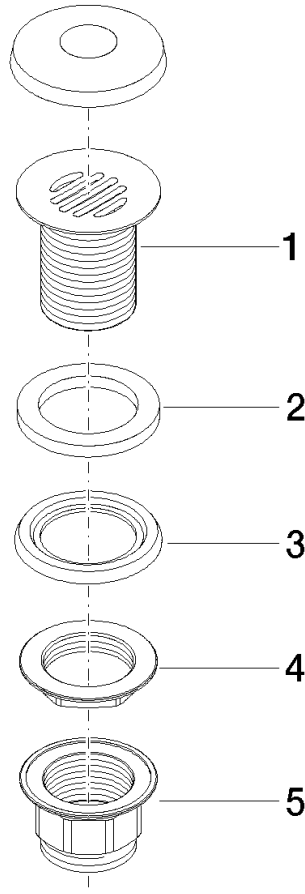

10 110 970

Passt zu: MEM, LULU, CL.1, IMO, TARA,  
LISSÉ, MADISON, VAIA, META, CYO

	Schwarz matt	10 110 970-33
	Chrom	10 110 970-00
	Platin gebürstet	10 110 970-06
	Platin	10 110 970-08
	Messing (23kt Gold)	10 110 970-09
	Dark Chrome	10 110 970-19
	Light Gold	10 110 970-26
	Light Gold gebürstet	10 110 970-27
	Messing gebürstet (23kt Gold)	10 110 970-28
	Bronze gebürstet	10 110 970-42
	Champagne gebürstet (22kt Gold)	10 110 970-46
	Champagne (22kt Gold)	10 110 970-47
	Chrom gebürstet	10 110 970-93
	Dark Platinum gebürstet	10 110 970-99

## Siebventil 1 1/4" - Schwarz matt

---

MEM

10 110 970

Nur für Becken ohne Überlauf geeignet.

10 110 970

10 110 970

**Produktversion ab 10/1/2023**

## Siebventil 1 1/4" - Schwarz matt

MEM

10 110 970

#### Produktversion ab 10/1/2023

Nr.	Artikelnummer	Benennung	Verbaumenge	Lieferzeit
	09 11 01 025-33	Kelch für Ablaufgarnitur 1 1/4" - Schwarz matt	5	30