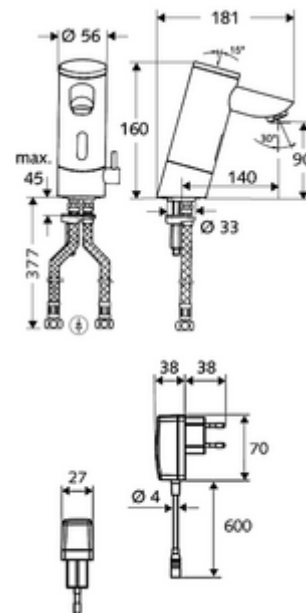

Lieferumfang

- Infrarot-Sensor-Einlocharmatur
 - Temperaturregler
 - Infrarot-Sensor-Elektronik, programmierbar
 - Magnetventil 6 V mit Vorfilter
 - Strahlregler
 - Batteriefach 6 V (integriert)
- 4x AAA Alkalibatterien 1,5 V
- 2 flexible Anschlussschläuche Clean-Fix S G 3/8 IG x 380 mm, mit integriertem Rückflussverhinderer (RV, EN 1717: EB) und Vorfilter
- Befestigungsmaterial für Waschtischmontage