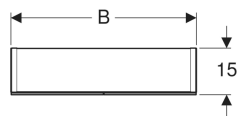

Geberit Option Spiegelschrank mit Beleuchtung und zwei Türen

Beispielbild

Eigenschaften

- Passend zu allen Badezimmerserien
- FSC™ C134279 zertifiziert
- LED-Beleuchtung
- Indirekte Beleuchtung
- Touch-Sensorschalter für obere Leuchte
- Touch-Sensorschalter für untere Leuchte
- Steckdose
- Außenseiten verspiegelt
- Mit zwei Türen
- Türen beidseitig verspiegelt
- Glaseinlegeböden versetzbar
- Griffmulde zum Öffnen

Technische Daten

Schutzart	IP44
Schutzklasse	I
Nennspannung	230 V AC
Netzfrequenz	50 Hz
Betriebsspannung	12 V DC
Ausgangsspannung	12 V DC
Werkstoff	Hochverdichtete Dreischicht-Holzspanplatte
Energieeffizienzklasse	F
Lichtquelle	
Lichtfarbe	4200 K
Lebensdauer LED-Beleuchtung	60000 h (LM-80)
Farbwiedergabeindex	> 80

Lieferumfang

- Spiegelschrank
- 2 Glaseinlegeböden
- Befestigungsmaterial

Art.-Nr.	Farbe / Oberfläche	B	B1	B2	H	T	Leistungsaufnahme	Steckdose	Lichtstrom	Lichtstrom indirekt	VE 1
500.583.00.1	Korpus: außen verspiegelt Türen: innen und außen verspiegelt	90 cm	44.8 cm	84.2 cm	70 cm	15 cm	15.05 W	CEE 7/3 (Schuko)	1445 lm	560 lm	1 St.