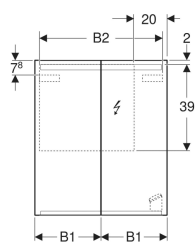

Geberit Option Spiegelschrank mit Beleuchtung und zwei Türen

Beispielbild

Eigenschaften

- Passend zu allen Badezimmerserien
- FSC™ C134279 zertifiziert
- LED-Beleuchtung
- Indirekte Beleuchtung
- Touch-Sensorschalter für obere Leuchte
- Touch-Sensorschalter für untere Leuchte
- Steckdose
- Außenseiten verspiegelt
- Mit zwei Türen
- Türen beidseitig verspiegelt
- Glaseinlegeböden versetzbar
- Griffmulde zum Öffnen

Technische Daten

Schutzart	IP44
Schutzklasse	I
Nennspannung	230 V AC
Netzfrequenz	50 Hz
Betriebsspannung	12 V DC
Ausgangsspannung	12 V DC
Werkstoff	Hochverdichtete Dreischicht-Holzspanplatte
Energieeffizienzklasse	F
Lichtquelle	
Lichtfarbe	4200 K
Lebensdauer LED-Beleuchtung	60000 h (LM-80)
Farbwiedergabeindex	> 80

Lieferumfang

- Spiegelschrank
- 2 Glaseinlegeböden
- Befestigungsmaterial

Art.-Nr.	Farbe / Oberfläche	B	B1	B2	H	T	Leistungsaufnahme	Steckdose	Lichtstrom	Lichtstrom indirekt	VE 1
500.583.00.1	Korpus: außen verspiegelt Türen: innen und außen verspiegelt	90 cm	44.8 cm	84.2 cm	70 cm	15 cm	15.05 W	CEE 7/3 (Schuko)	1445 lm	560 lm	1 St.