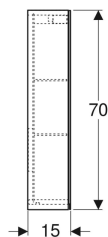

Geberit Option Spiegelschrank mit Beleuchtung und zwei Türen

Beispielbild

Eigenschaften

- Passend zu allen Badezimmerserien
- FSC™ C134279 zertifiziert
- LED-Beleuchtung
- Indirekte Beleuchtung
- Touch-Sensorschalter für obere Leuchte
- Touch-Sensorschalter für untere Leuchte
- Steckdose
- Außenseiten verspiegelt
- Mit zwei Türen
- Türen beidseitig verspiegelt
- Glaseinlegeböden versetzbar
- Griffmulde zum Öffnen

Technische Daten

Schutzart	IP44
Schutzklasse	I
Nennspannung	230 V AC
Netzfrequenz	50 Hz
Betriebsspannung	12 V DC
Ausgangsspannung	12 V DC
Werkstoff	Hochverdichtete Dreischicht-Holzspanplatte
Energieeffizienzklasse	F
Lichtquelle	
Lichtfarbe	4200 K
Lebensdauer LED-Beleuchtung	60000 h (LM-80)
Farbwiedergabeindex	> 80

Lieferumfang

- Spiegelschrank
- 2 Glaseinlegeböden
- Befestigungsmaterial

Art.-Nr.	Farbe / Oberfläche	B	B1	B2	H	T	Leistungsaufnahme	Steckdose	Lichtstrom	Lichtstrom indirekt	VE 1
500.583.00.1	Korpus: außen verspiegelt Türen: innen und außen verspiegelt	90 cm	44.8 cm	84.2 cm	70 cm	15 cm	15.05 W	CEE 7/3 (Schuko)	1445 lm	560 lm	1 St.