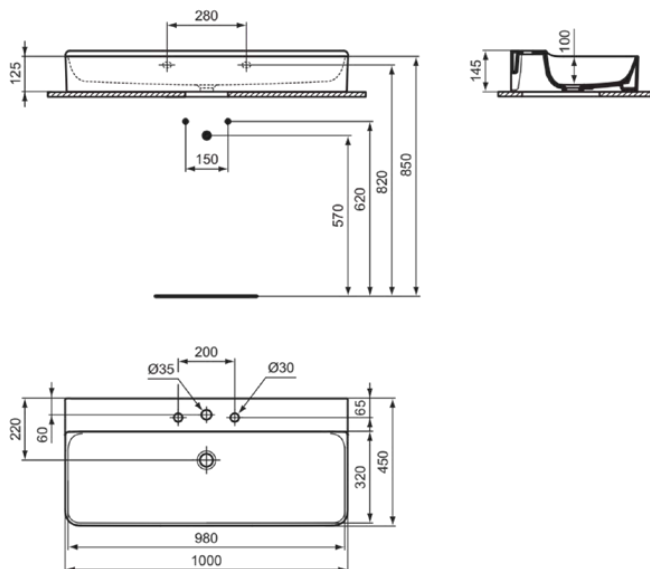

CONCA

T3801MA

CONCA | Waschtisch 1000x450x145 mm in weiß, 3 Hahnlöcher, ohne Überlauf | Platzsparender Waschtisch, IdealPlus

Bild & Zeichnung

Allgemeine Informationen

Produktkategorie:	Waschtische
Produktart:	Waschtisch
Marke:	Ideal Standard
Kollektion:	CONCA
Designer:	Palomba Serafini Associati
Colour:	MA - Weiß
Oberflächenveredelung:	glänzend
Maximale Höhe (mm):	145
Maximale Breite (mm):	1000
Ausladung (mm):	450
Nettogewicht (kg):	25.40
EAN Code:	8014140468899

Features

Platzsparender Waschtisch

IdealPlus

Produktstandards & Zertifikate

Normen:	EN 14688
Declaration of Performance classification (DoP):	CL00

Produktspezifikationen

Farbcode:	MA
Farbbeschreibung:	weiß
IdealPlus Technologie:	Ja
Barrierefreies Produkt:	Nein
Mit Kettenöse:	Nein
Material:	Keramik
Materialspezifikation:	Feinfeuerton
Anzahl von Hahnlöchern je Waschbecken:	3
Anzahl von Waschbecken:	1
Sichtbarer Überlauf:	Nein
PVD Technologie:	Nein
Ablagefläche:	Hinten
Oberflächenveredelung:	glänzend
Position des Hahnlochs:	Links / Rechts / Mitte
Mit Rückwand:	Nein
Mit Verschlussstopfen:	Nein
Mit Überlauf:	Nein
Mit Siphon:	Nein
Befestigungsmaterial im Lieferumfang enthalten:	Nein
Montageart:	wandhängend

CONCA

T3801MA

CONCA | Waschtisch 1000x450x145 mm in weiß, 3 Hahnlöcher, ohne Überlauf |
Platzsparender Waschtisch, IdealPlus

Empfohlene Ausschittschablone: TT0299724

Ihr Kontakt vor Ort:

België • Belgique

Ideal Standard Produktions-GmbH
Corporate Village - Frame 21 Building
Da Vincilaan 2
B-1935 Zaventem
☎ +32 2 325 66 00
✉ +32 2 325 66 01
www.idealstandard.be