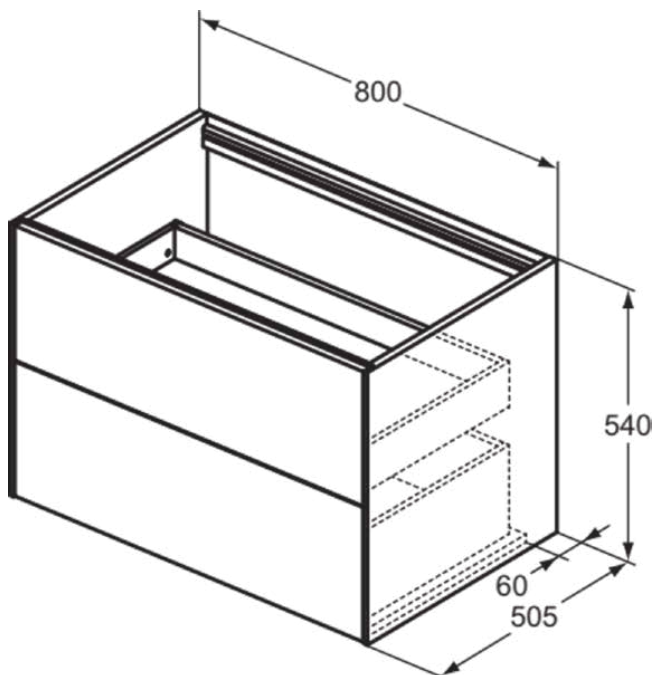

CONCA

T4356Y5

CONCA | Waschtisch-Unterschrank 800x505x540 mm in walnuss dunkel dekor, 2 Schubladen | Vollauszug, Push-to-open, SoftClosing, Vormontiert, Nachhaltig gewonnenes Holz, Echtholz furnier

Bild & Zeichnung

Allgemeine Informationen

Produktkategorie:	Möbel
Produktart:	Waschtisch-Unterschrank
Marke:	Ideal Standard
Kollektion:	CONCA
Designer:	Palomba Serafini Associati
Colour:	Y5 - Walnuss Dunkel Dekor
Oberflächenveredelung:	Matt
Höhe (mm):	540
Breite (mm):	800
Ausladung (mm):	505
Befestigungsart:	Befestigungsset
Nettogewicht (kg):	41.00
EAN Code:	8014140465829

CONCA

T4356Y5

CONCA | Waschtisch-Unterschrank 800x505x540 mm in walnuss dunkel dekor, 2 Schubladen | Vollauszug, Push-to-open, SoftClosing, Vormontiert, Nachhaltig gewonnenes Holz, Echtholz furnier

Produktspezifikationen