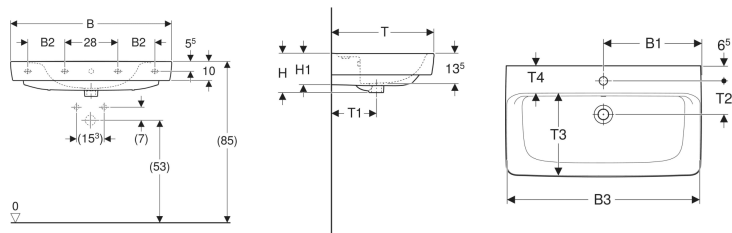

Geberit Renova Plan Waschtisch

Beispielbild

Eigenschaften

- Unterbaufähig
- Mit Halbsäule kombinierbar

Technische Daten

Werkstoff

Sanitärkeramik

Art.-Nr.	Farbe / Oberfläche	Überlauf	Überlauf	B	B1	B2	B3	Breite Unterschränk	H	H1	T	T1	T2	T3	T4	Befestigungspunkte	VE 1
501.640.00.1	weiß	mittig	sichtbar	65 cm	32.5 cm	–	63.5 cm	58.5 cm	18 cm	15.5 cm	48 cm	21 cm	14.5 cm	35.5 cm	12 cm	2	1 St.

- Bei den Waschtischen 55, 60 und 65 cm ohne Überlauf, ist der Überlaufkanal komplett geschlossen