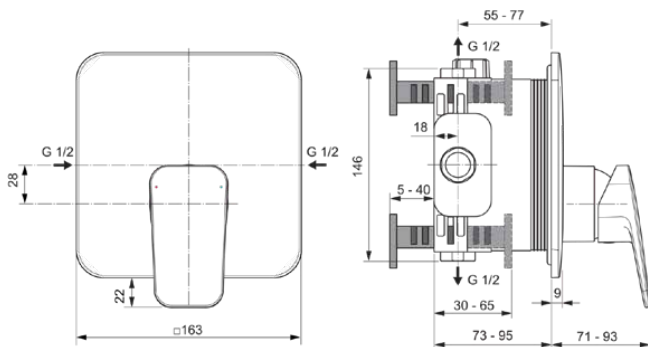

## BD254XG

CERAPLAN | Brausearmatur UP Bausatz 2 163x71x185 mm in schwarz, Kit 1 required (A1000), 25 l/min (3 bar) | Click-Technologie

### Allgemeine Informationen

Produktkategorie:	Brausearmaturen
Produktart:	Brausearmatur UP Bausatz 2
Marke:	Ideal Standard
Kollektion:	CERAPLAN
Designer:	Palomba Serafini Associati
Colour:	XG - Schwarz
Oberflächenveredelung:	Matt
Maximale Höhe (mm):	185
Maximale Breite (mm):	163
Ausladung (mm):	71 - 93
Befestigungsart:	Kit 1 benötigt
Empfohlenes Unterputz-Kit:	A1000
Nettogewicht (kg):	1.44
EAN Code:	4015413354455