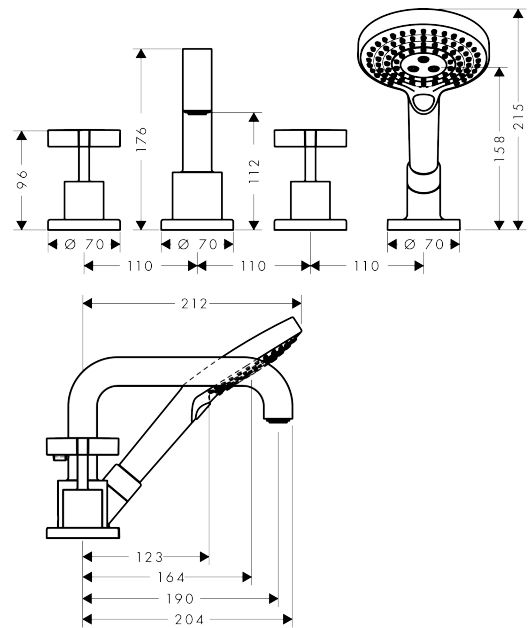

Maßzeichnung