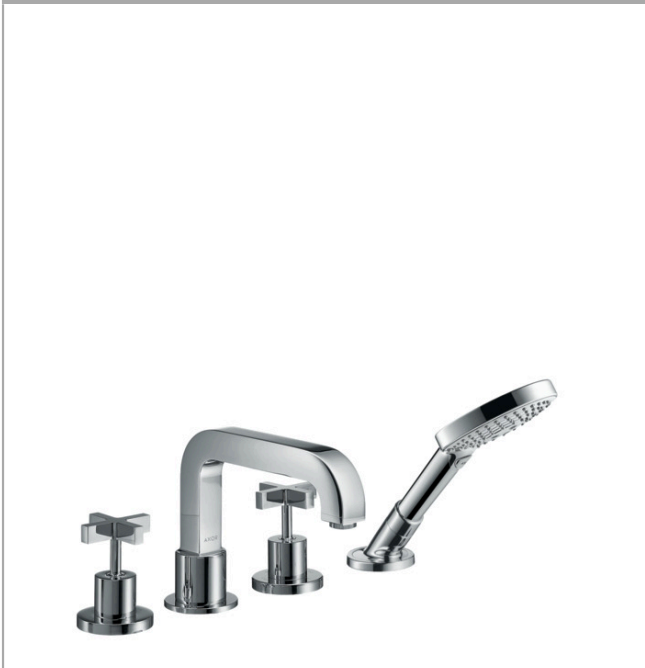

AXOR Citterio
4-Loch Fliesenrandarmatur mit Kreuzgriffen und Rosetten
Oberfläche: **Chrom** Artikelnummer: **39453000**

Merkmale

- besteht aus: 4-Loch Fliesenrandarmatur, Handbrause, Brauseschlauch, Brausehalter
- 2 Verbraucher
- Ausladung: 190 mm
- Strahlart Armatur: Normalstrahl
- Strahlart Handbrause: Rain, RainAir, WhirlAir
- maximale Ausziehlänge Handbrause: 1,10 m
- maximale Durchflussmenge bei 3 bar: 21 l/min
- Durchfluss für Wanneneinlauf bei 3 bar: 21 l/min
- Durchfluss für Handbrause bei 3 bar: 18 l/min
- Keramikventile heiß/ kalt 180°
- Umsteller mit automatischer Rückstellung
- Rückflussverhinderer
- Anschlussgröße: DN15
- Anschlussart: Grundkörper
- Fliesenrandmontage
- min. Betriebsdruck: 1 bar
- max. Betriebsdruck: 10 bar
- PA-IX 8727/ICB

Technologie

AXOR Citterio
4-Loch Fliesenrandarmatur mit Kreuzgriffen und Rosetten
 Oberfläche: **Chrom** Artikelnummer: **39453000**

Produktabbildung

Maßzeichnung

Durchflussdiagramm

AXOR Citterio
4-Loch Fliesenrandarmatur mit Kreuzgriffen und Rosetten
 Oberfläche: **Chrom** Artikelnummer: **39453000**