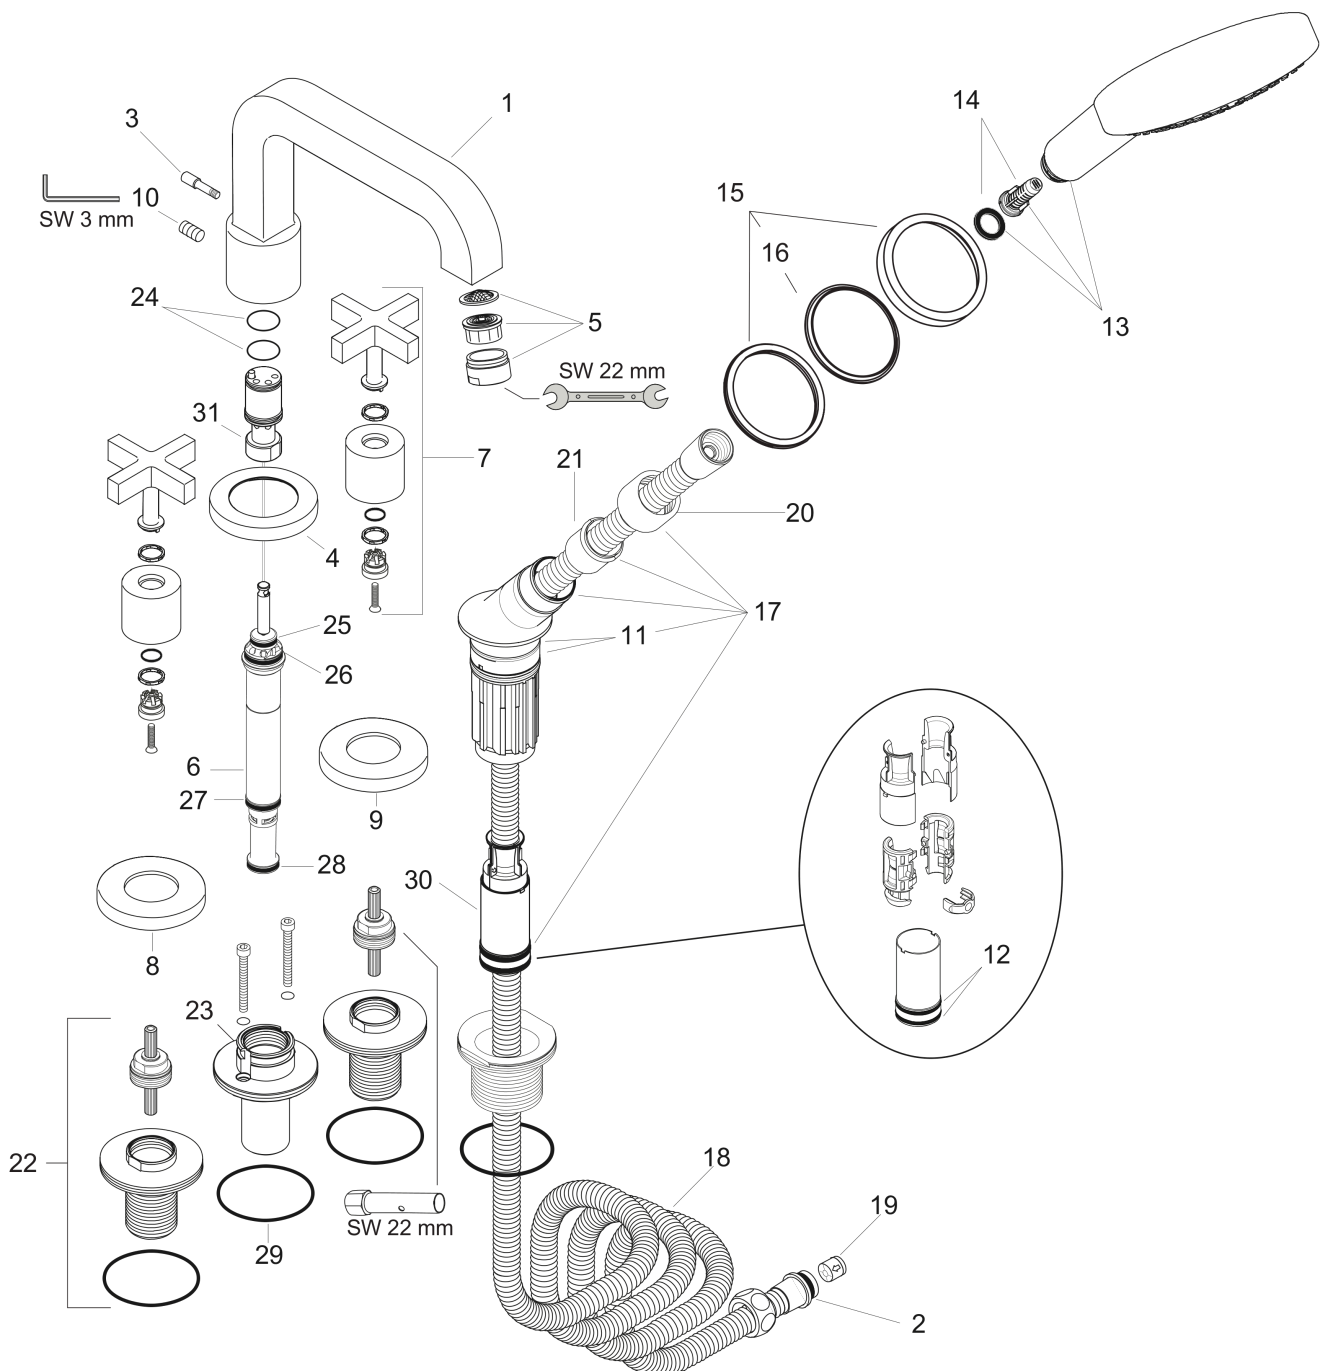

Explosionszeichnung

Baujahr: >01/17

AXOR Citterio
4-Loch Fliesenrandarmatur mit Kreuzgriffen und Rosetten
 Oberfläche: **Chrom** Artikelnummer: **39453000**

Ersatzteilliste

Baujahr: >01/17

Pos.		Artikelnummer	PG	VE
1	Auslauf kpl.	96773000	19	1
2	O-Ring 11x2	98127000	1	1
3	Zugknopf	96774000	8	1
4	Rosette Ø 70 mm	96236000	9	1
5	Luftsprudler M24x1 (25 l/min)	13956000	3	1
6	Umsteller	96777000	13	1
7	Griff	39292000	14	1
8	Rosette Warmwasserseite	96771000	12	1
9	Rosette Kaltwasserseite	96772000	12	1
10	Madenschraube M6x6	97660000	1	1
11	O-Ring 38x2,5	98198000	2	1
12	O-Ring 28x2	98194000	1	1
13	Handbrause	26050000	98	1
14	Filtereinsatz	97708000	2	1
15	Rosette für Brausehalter	96237000	9	1
16	Brausehalter kpl.	95996000	15	1
17	Rosettenfutter	97105000	3	1
18	Brauseschlauch 2,00 m	94148000	12	1
19	Rückflußverhinderer-Set DW 15	94074000	5	1
20	Mutter	97584000	5	1
21	Schlauchfutter für Brausehalter	96942000	4	1
22	Spannflansch	97656000	14	1
23	Umstellergehäuse	97225000	12	1
24	O-Ring 21x1,5	98219000	1	1
25	O-Ring 15x2,5	98131000	1	1
26	O-Ring 23x2,5	98183000	1	1
27	O-Ring 20x2,5	92602000	2	1
28	O-Ring 18x2,5	98139000	1	1
29	O-Ring 58x3	98202000	1	1
30	Schlauchbremse	98656000	6	1
31	Führungshülse	92214000	10	1
a	Grundset	14445180	98	1
b	SECUFLEX + Brauseschlauch lang (max. Auszugslänge 1,40 m)	94109000	20	1