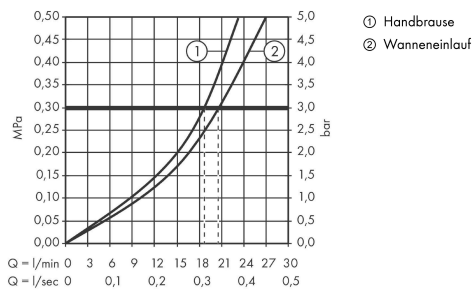

AXOR Citterio
4-Loch Fliesenrandarmatur mit Kreuzgriffen und Rosetten
Oberfläche: **Chrom** Artikelnummer: **39453000**

Merkmale

- besteht aus: 4-Loch Fliesenrandarmatur, Handbrause, Brauseschlauch, Brausehalter
- 2 Verbraucher
- Ausladung: 190 mm
- Strahlart Armatur: Normalstrahl
- Strahlart Handbrause: Rain, RainAir, WhirlAir
- maximale Ausziehlänge Handbrause: 1,10 m
- maximale Durchflussmenge bei 3 bar: 21 l/min
- Durchfluss für Wanneneinlauf bei 3 bar: 21 l/min
- Durchfluss für Handbrause bei 3 bar: 18 l/min
- Keramikventile heiß/ kalt 180°
- Umsteller mit automatischer Rückstellung
- Rückflussverhinderer
- Anschlussgröße: DN15
- Anschlussart: Grundkörper
- Fliesenrandmontage
- min. Betriebsdruck: 1 bar
- max. Betriebsdruck: 10 bar
- PA-IX 8727/ICB

Technologie

AXOR Citterio
4-Loch Fliesenrandarmatur mit Kreuzgriffen und Rosetten
 Oberfläche: **Chrom** Artikelnummer: **39453000**

Produktabbildung

Maßzeichnung

Durchflussdiagramm

AXOR Citterio
4-Loch Fliesenrandarmatur mit Kreuzgriffen und Rosetten
 Oberfläche: **Chrom** Artikelnummer: **39453000**