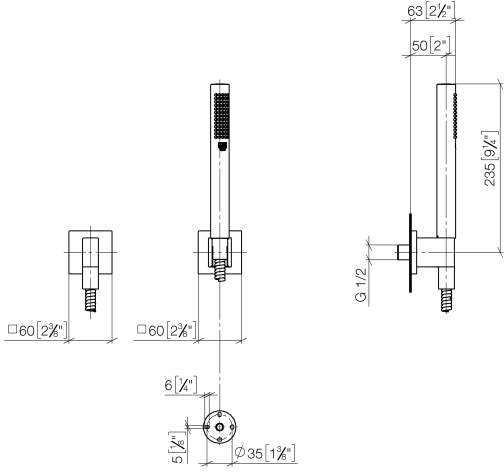

**Schlauchbrausegarnitur mit Einzelrosetten - Platin gebürstet**

MEM

27 808 980

Passt zu: MEM, CL.1, IMO, CYO

- COMPACT RAIN, Durchfluss max. 15 l/min (bei 3 Bar)
- mit Antikalk-System
- Brauseabgang 3/8"
- Rosette für Wandanschlussbogen 60 x 60 mm
- Rosette für Brausehalter 60 x 60 mm
- Metallbrauseschlauch 1250 mm mit integriertem Verdrehschutz
- Wandanschlussbogen 1/2"

27 808 980

Empfohlenes Zubehör

**UP-Wandwinkel -**

35 085 970 90

- Max. Einbautiefe 163 mm
- Min. Einbautiefe 90 mm

27 808 980

mm [inches]

Durchflussdiagramm

## Schlauchbrausegarnitur mit Einzelrosetten - Platin gebürstet

---

MEM

27 808 980

## Ersatzteilstückliste

**Produktversion bis 6/3/2020**

**Produktversion ab 6/3/2020**

Nr.	Artikelnummer	Benennung	Verbaumenge	Lieferzeit
	28 450 980-06	Wandanschlussbogen - Platin gebürstet	5	10