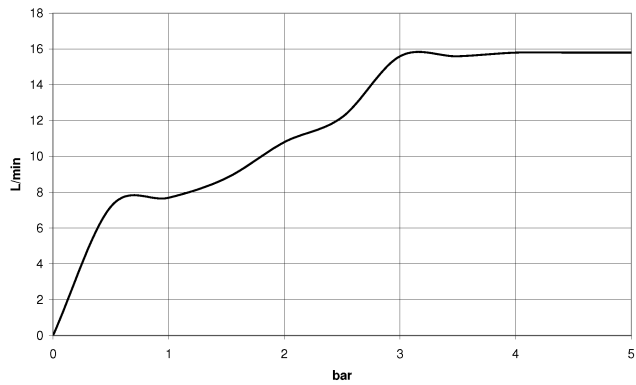

27 808 980

Empfohlenes Zubehör

**UP-Wandwinkel -**

35 085 970 90

- Max. Einbautiefe 163 mm
- Min. Einbautiefe 90 mm

27 808 980

mm [inches]

Durchflussdiagramm