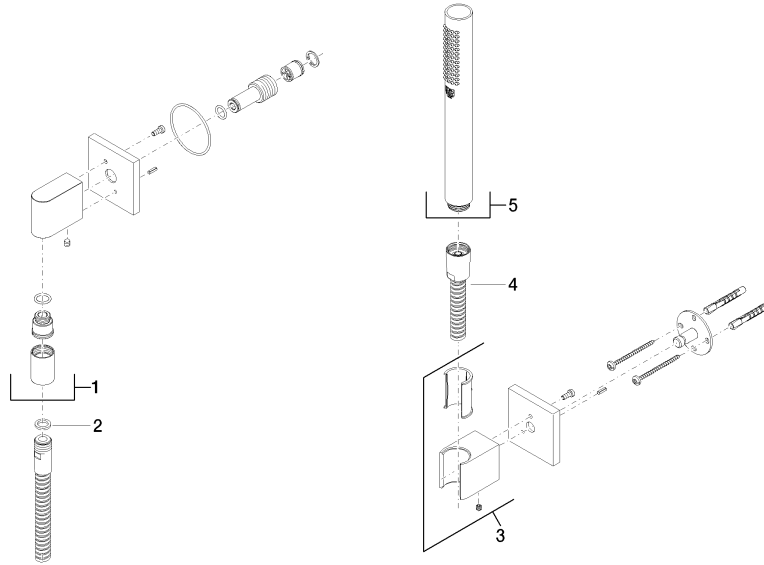

**Schlauchbrausegarnitur mit Einzelrosetten - Platin gebürstet**

MEM

27 808 980

Passt zu: MEM, CL.1, IMO, CYO

- COMPACT RAIN, Durchfluss max. 15 l/min (bei 3 Bar)
- mit Antikalk-System
- Brauseabgang 3/8"
- Rosette für Wandanschlussbogen 60 x 60 mm
- Rosette für Brausehalter 60 x 60 mm
- Metallbrauseschlauch 1250 mm mit integriertem Verdrehschutz
- Wandanschlussbogen 1/2"

## Schlauchbrausegarnitur mit Einzelrosetten - Platin gebürstet

---

MEM

27 808 980

# Schlauchbrausegarnitur mit Einzelrosetten - Platin gebürstet

MEM

27 808 980

## Ersatzteilstückliste

**Produktversion bis 6/3/2020**

**Produktversion ab 6/3/2020**

Nr.	Artikelnummer	Benennung	Verbaumenge	Lieferzeit
	28 450 980-06	Wandanschlussbogen - Platin gebürstet	5	10