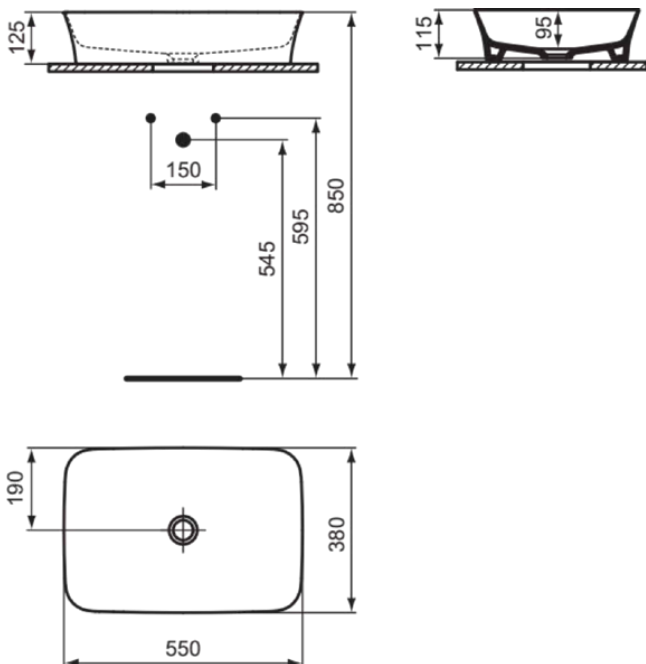

IPALYSS

E207601

IPALYSS | Schale 550x380x145 mm in weiß glänzend, ohne Hahnloch, ohne Überlauf | Diamatec, Platzsparender Waschtisch

Bild & Zeichnung

Allgemeine Informationen

Produktkategorie:	Waschtische
Produktart:	Schale
Marke:	Ideal Standard
Kollektion:	IPALYSS
Designer:	Studio Levien
Colour:	01 - Weiß Glänzend
Oberflächenveredelung:	glänzend
Maximale Höhe (mm):	145
Maximale Breite (mm):	550
Ausladung (mm):	380
Nettogewicht (kg):	7.50
EAN Code:	5017830542094

Im Lieferumfang enthaltene Produkte

D570967: EXPRESSION | Befestigungsset in neutral

Features

Downloads

- [Installation Guide](#)

Produktstandards & Zertifikate

Normen:	EN 14688
Declaration of Performance classification (DoP):	CL00

IPALYSS

E207601

IPALYSS | Schale 550x380x145 mm in weiß glänzend, ohne Hahnloch, ohne Überlauf |
Diamatec, Platzsparender Waschtisch

Produktspezifikationen

Oberflächenveredelung:	glänzend
Mit Rückwand:	Nein
Mit Verschlussstopfen:	Nein
Mit Überlauf:	Nein
Mit Siphon:	Nein
Montageart:	Aufgesetzt