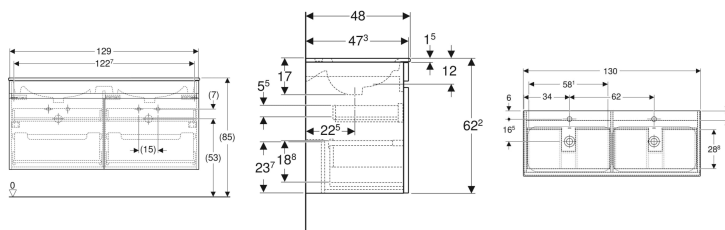

**Geberit Renova Plan Set Doppelmöbelwaschtisch schmaler Rand, mit Waschtischunterschrank, zwei Schubladen und zwei Innenschubladen**

Beispielbild

**Eigenschaften**

- FSC™ C134279 zertifiziert
- Wandhängend
- Mit zwei Schubladen
- Mit zwei Innenschubladen
- Griffmulde zum Öffnen
- Schublade mit Selbststeinzug

- Waschtischunterschrank aus hochverdichteter Dreischicht-Holzspanplatte
- Feuchtigkeitsbeständig
- Front aus MDF
- Vormontiert geliefert

**Technische Daten**

Werkstoff	Sanitärkeramik
Maximale Schubladenbelastung	30 kg

**Lieferumfang**

- Möbelwaschtisch
- Unterschrank für Möbelwaschtisch

- Befestigungsmaterial

Art.-Nr.	Farbe / Oberfläche	Hahnloch	Überlauf	B	Breite Waschtisch	H	T	VE1
501.918.JK.1	Korpus und Front: lava / lackiert matt Waschtisch: weiß	mittig	sichtbar	130 cm	130 cm	62.2 cm	48 cm	1 St.