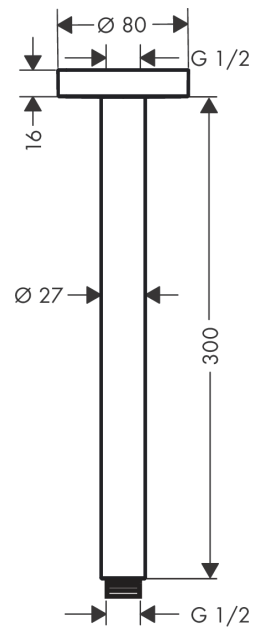

## Deckenanschluss S 30 cm

Oberfläche: **Mattschwarz** Artikelnummer: **27389670**

#### Merkmale

- Länge: 300 mm
- Schaft Ø: 27 mm
- Installationsart: Aufputzmontage
- Material: Messing
- Anschlussart: G 1/2

### Maßzeichnung

**Deckenanschluss S 30 cm**

Oberfläche: **Mattschwarz** Artikelnummer: **27389670**

**Explosionszeichnung**

Baujahr: >12/20

**Deckenanschluss S 30 cm**

Oberfläche: **Mattschwarz** Artikelnummer: **27389670**

**Ersatzteilliste**

Baujahr: >12/20

Pos.	Beschreibung	Artikelnummer	PG	VE
1	Anschlußnippel	95188000	8	1
2	Befestigungssatz	95208000	11	1
3	O-Ring 34x2	98383000	2	1
4	Rosette Ø 80 mm	92122670	58	1
5	O-Ring 16x2	98133000	1	1