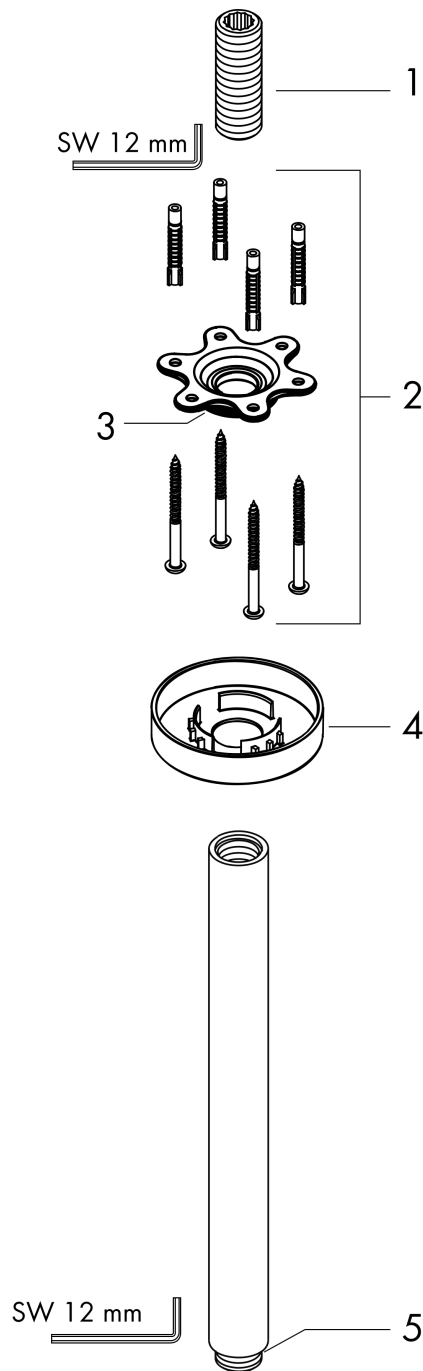

## Deckenanschluss S 30 cm

Oberfläche: **Mattschwarz** Artikelnummer: **27389670**

#### Merkmale

- Länge: 300 mm
- Schaft Ø: 27 mm
- Installationsart: Aufputzmontage
- Material: Messing
- Anschlussart: G 1/2

### Maßzeichnung

**Deckenanschluss S 30 cm**

Oberfläche: **Mattschwarz** Artikelnummer: **27389670**

**Explosionszeichnung**

Baujahr: >12/20

**Deckenanschluss S 30 cm**

Oberfläche: **Mattschwarz** Artikelnummer: **27389670**

**Ersatzteilliste**

Baujahr: >12/20

Pos.	Beschreibung	Artikelnummer	PG	VE
1	Anschlußnippel	95188000	8	1
2	Befestigungssatz	95208000	11	1
3	O-Ring 34x2	98383000	2	1
4	Rosette Ø 80 mm	92122670	58	1
5	O-Ring 16x2	98133000	1	1