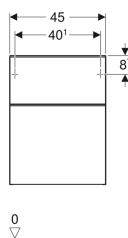

Geberit Smyle Square Seitenschrank mit zwei Schubladen

Beispielbild

Eigenschaften

- FSC™ C134279 zertifiziert
- Wandhängend
- Mit Waschtischunterschrank verbindbar
- Mit zwei Schubladen
- Griff zum Öffnen
- Schublade mit Selbsteinzug
- Feuchtigkeitsbeständig

- Schubladenrahmen aus Metall
- Abdeckplatte aus Glas
- Vormontiert geliefert

Technische Daten

Werkstoff	Hochverdichtete Dreischicht-Holzspanplatte
Maximale Schubladenbelastung	30 kg

Lieferumfang

- Seitenschrank

- Befestigungsmaterial

Art.-Nr.	Farbe / Oberfläche	B	H	T	VE1
500.357.JR.1	Korpus und Front: Nussbaum hickory / Melamin Holzstruktur Griff: lava / pulverbeschichtet matt	45 cm	60 cm	47 cm	1 St.

Zubehör

- Geberit Handtuchhalter für Badezimmermöbel
- Geberit Schubladeneinsatz H-Unterteilung, für obere Schublade
- Geberit Schubladeneinsatz T-Unterteilung, für obere Schublade
- Geberit Set Füße
- Geberit Magnethalter
- Geberit Lichtleiste für Schublade
- Geberit Steckdosenelement
- Geberit Steckdosenelement mit USB-Anschluss