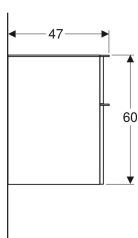

Geberit Smyle Square Seitenschrank mit zwei Schubladen

Beispielbild

Eigenschaften

- FSC™ C134279 zertifiziert
- Wandhängend
- Mit Waschtischunterschrank verbindbar
- Mit zwei Schubladen
- Griff zum Öffnen
- Schublade mit Selbsteinzug
- Feuchtigkeitsbeständig

- Schubladenrahmen aus Metall
- Abdeckplatte aus Glas
- Vormontiert geliefert

Technische Daten

Werkstoff	Hochverdichtete Dreischicht-Holzspanplatte
Maximale Schubladenbelastung	30 kg

Lieferumfang

- Seitenschrank

- Befestigungsmaterial

Art.-Nr.	Farbe / Oberfläche	B	H	T	VE1
500.357.JR.1	Korpus und Front: Nussbaum hickory / Melamin Holzstruktur Griff: lava / pulverbeschichtet matt	45 cm	60 cm	47 cm	1 St.

Zubehör

- Geberit Handtuchhalter für Badezimmermöbel
- Geberit Schubladeneinsatz H-Unterteilung, für obere Schublade
- Geberit Schubladeneinsatz T-Unterteilung, für obere Schublade
- Geberit Set Füße
- Geberit Magnethalter
- Geberit Lichtleiste für Schublade
- Geberit Steckdosenelement
- Geberit Steckdosenelement mit USB-Anschluss