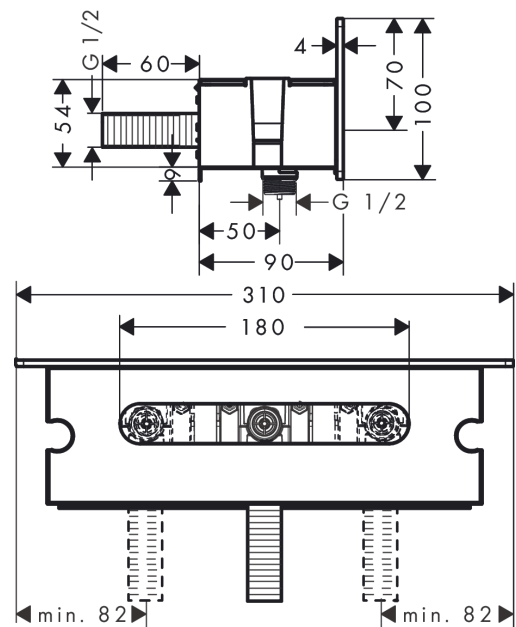

FixFit

Wandanschluss Porter 300 mit Brausehalter und Duschablage

Oberfläche: **Chrom** Artikelnummer: **26456000**

Beschreibung

Merkmale

- 300 mm Ablagefläche
- beidseitig integrierte Brausehalterfunktion
- Anschlusswinkel aus Metall
- Rückflussverhinderer
- Anschlussart: G 1/2
- Flexible Positionierung, Verschiebung nach links oder rechts um 77,5 mm
- für Brauseschläuche mit einer konischen Mutter
- Sicherheitsglas in weiß und in chrom

Produktabbildung

Maßzeichnung

FixFit
Wandanschluss Porter 300 mit Brausehalter und Duscablage
 Oberfläche: **Chrom** Artikelnummer: **26456000**

Explosionszeichnung

Baujahr: >10/16

FixFit

Wandanschluss Porter 300 mit Brausehalter und Duschablage

Oberfläche: **Chrom** Artikelnummer: **26456000**

Ersatzteilliste

Baujahr: >10/16

| Pos. | Beschreibung | Artikelnummer | PG | VE |
|------|-------------------------------|---------------|----|----|
| 1 | Anschlußnippel G½ | 98933000 | 11 | 1 |
| 2 | O-Ring 11x2 | 98127000 | 1 | 1 |
| 3 | Befestigungsteile | 98716000 | 5 | 1 |
| 4 | Rückflußverhinderer-Set DW 15 | 94074000 | 5 | 1 |