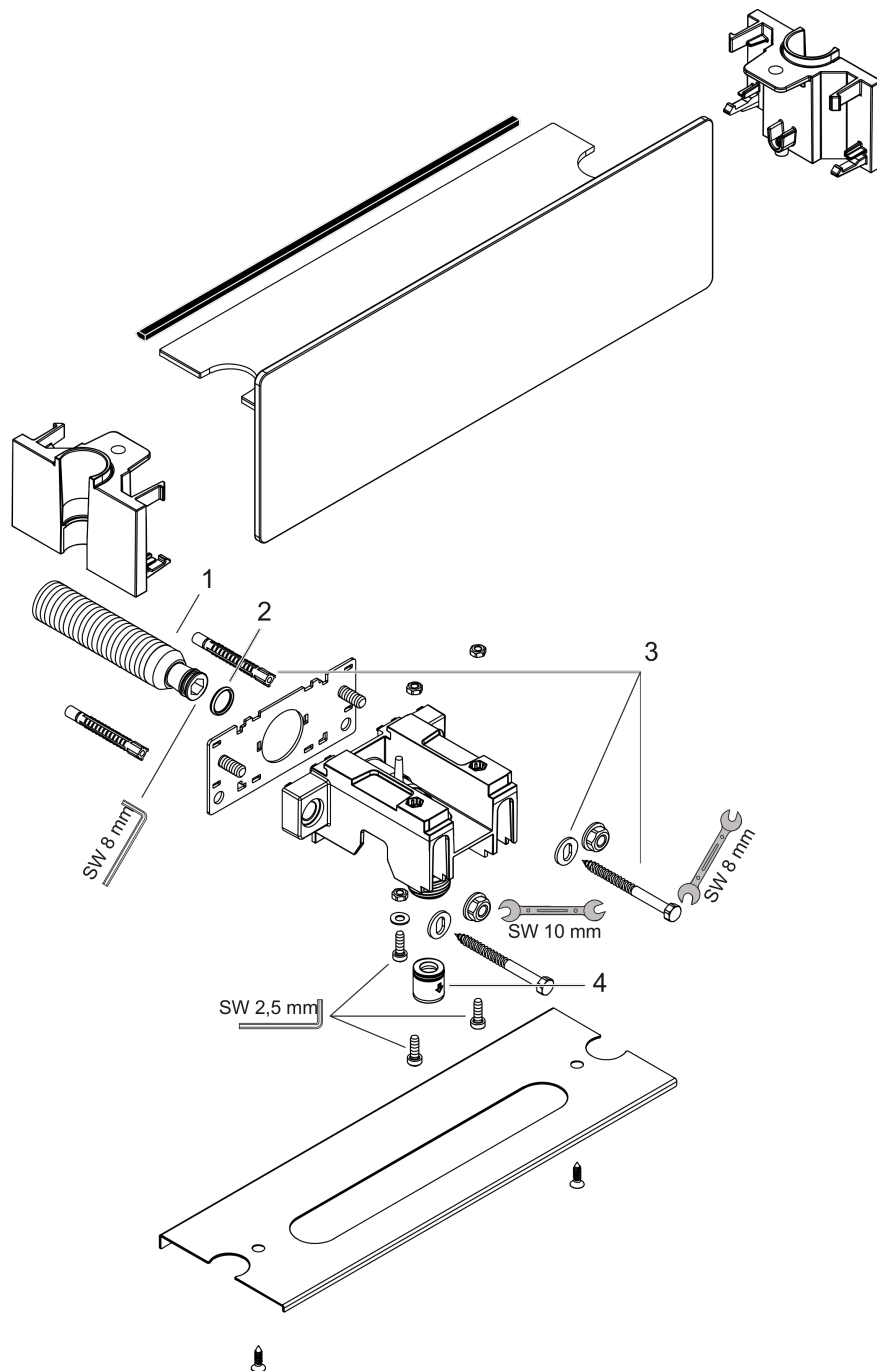

FixFit

Wandanschluss Porter 300 mit Brausehalter und Duschablage

Oberfläche: **Chrom** Artikelnummer: **26456000**

Beschreibung

Merkmale

- 300 mm Ablagefläche
- beidseitig integrierte Brausehalterfunktion
- Anschlusswinkel aus Metall
- Rückflussverhinderer
- Anschlussart: G 1/2
- Flexible Positionierung, Verschiebung nach links oder rechts um 77,5 mm
- für Brauseschläuche mit einer konischen Mutter
- Sicherheitsglas in weiß und in chrom

Produktabbildung

Maßzeichnung

FixFit
Wandanschluss Porter 300 mit Brausehalter und Duscablage
 Oberfläche: **Chrom** Artikelnummer: **26456000**

Explosionszeichnung

Baujahr: >10/16

FixFit

Wandanschluss Porter 300 mit Brausehalter und Duschablage

Oberfläche: **Chrom** Artikelnummer: **26456000**

Ersatzteilliste

Baujahr: >10/16

| Pos. | Beschreibung | Artikelnummer | PG | VE |
|------|-------------------------------|---------------|----|----|
| 1 | Anschlußnippel G½ | 98933000 | 11 | 1 |
| 2 | O-Ring 11x2 | 98127000 | 1 | 1 |
| 3 | Befestigungsteile | 98716000 | 5 | 1 |
| 4 | Rückflußverhinderer-Set DW 15 | 94074000 | 5 | 1 |