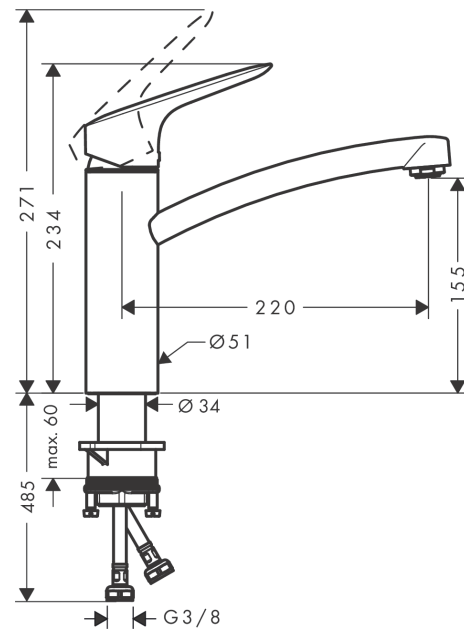

Logis M31
Einhebel-Küchenmischer 160, EcoSmart, 1jet
 Oberfläche: **Chrom** Artikelnummer: **71860000**

Beschreibung

Merkmale

- ComfortZone 160
- Schwenkbereich 360°
- Normalstrahl
- maximale Durchflussmenge bei 3 bar: 4,5 l/min
- Keramikmischsystem
- Temperaturbegrenzung einstellbar
- für Durchlauferhitzer geeignet
- EU-Taxonomie: max. 6 l/min - wesentlicher Beitrag (SC) möglich

Technologie

Produktabbildung

Maßzeichnung

Durchflussdiagramm

Logis M31
Einhebel-Küchenmischer 160, EcoSmart, 1jet
 Oberfläche: **Chrom** Artikelnummer: **71860000**

Explosionszeichnung

Baujahr: >10/19

Logis M31

Einhebel-Küchenmischer 160, EcoSmart, 1jet

Oberfläche: **Chrom** Artikelnummer: **71860000**

Ersatzteilliste

Baujahr: >10/19

Pos.	Beschreibung	Artikelnummer	PG	VE
1	Griff	92465000	11	1
2	Griffstopfen	96338000	1	1
3	Kappe	97995000	6	1
4	Mutter	97996000	8	1
5	O-Ring 41x2	98212000	1	1
6	Kartusche kpl.	95646001	13	1
7	Sicherungsschraube	95140000	2	1
8	Dichtung	95008000	3	1
9	Auslauf kpl.	98349000	14	1
10	Luftsprudler M24x1 (5 l/min)	92372000	6	1
11	Adapter für Kartusche	98750000	4	1
12	O-Ring 30x2	98186000	1	1
13	Dichtungsset	98702000	3	1
14	O-Ring 36x2,5	98190000	1	1
15	Befestigungsteil	97523000	2	1
16	Schaftbefestigung kpl. (Ø 34)	95049000	5	1
17	Gleitring	97548000	1	1
18	Anschlussschlauch 600 mm M8x0,75 G3/8	96556000	7	1
19	O-Ring 6,6x1,6	93019000	1	1