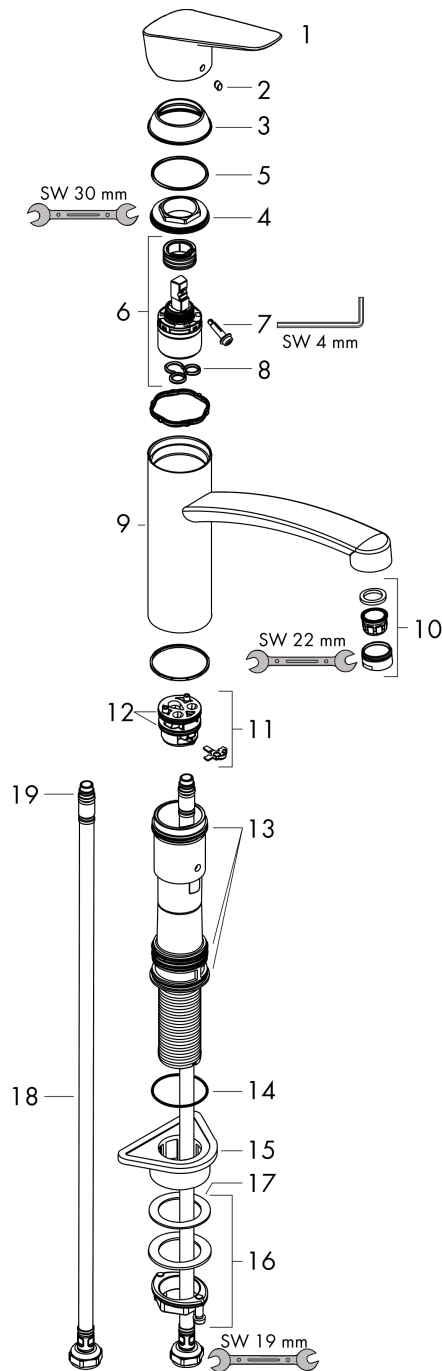

Logis M31
Einhebel-Küchenmischer 160, EcoSmart, 1jet
 Oberfläche: **Chrom** Artikelnummer: **71860000**

Beschreibung

Merkmale

- ComfortZone 160
- Schwenkbereich 360°
- Normalstrahl
- maximale Durchflussmenge bei 3 bar: 4,5 l/min
- Keramikmischsystem
- Temperaturbegrenzung einstellbar
- für Durchlauferhitzer geeignet
- EU-Taxonomie: max. 6 l/min - wesentlicher Beitrag (SC) möglich

Technologie

Produktabbildung

Maßzeichnung

Durchflussdiagramm

Logis M31
Einhebel-Küchenmischer 160, EcoSmart, 1jet
 Oberfläche: **Chrom** Artikelnummer: **71860000**

Explosionszeichnung

Baujahr: >10/19

Logis M31

Einhebel-Küchenmischer 160, EcoSmart, 1jet

Oberfläche: **Chrom** Artikelnummer: **71860000**

Ersatzteilliste

Baujahr: >10/19

Pos.	Beschreibung	Artikelnummer	PG	VE
1	Griff	92465000	11	1
2	Griffstopfen	96338000	1	1
3	Kappe	97995000	6	1
4	Mutter	97996000	8	1
5	O-Ring 41x2	98212000	1	1
6	Kartusche kpl.	95646001	13	1
7	Sicherungsschraube	95140000	2	1
8	Dichtung	95008000	3	1
9	Auslauf kpl.	98349000	14	1
10	Luftsprudler M24x1 (5 l/min)	92372000	6	1
11	Adapter für Kartusche	98750000	4	1
12	O-Ring 30x2	98186000	1	1
13	Dichtungsset	98702000	3	1
14	O-Ring 36x2,5	98190000	1	1
15	Befestigungsteil	97523000	2	1
16	Schaftbefestigung kpl. (Ø 34)	95049000	5	1
17	Gleitring	97548000	1	1
18	Anschlussschlauch 600 mm M8x0,75 G3/8	96556000	7	1
19	O-Ring 6,6x1,6	93019000	1	1