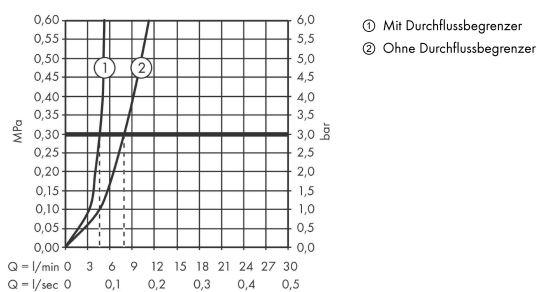

Logis M31
Einhebel-Küchenmischer 160, EcoSmart, 1jet
 Oberfläche: **Chrom** Artikelnummer: **71860000**

Beschreibung

Merkmale

- ComfortZone 160
- Schwenkbereich 360°
- Normalstrahl
- maximale Durchflussmenge bei 3 bar: 4,5 l/min
- Keramikmischsystem
- Temperaturbegrenzung einstellbar
- für Durchlauferhitzer geeignet
- EU-Taxonomie: max. 6 l/min - wesentlicher Beitrag (SC) möglich

Technologie

Produktabbildung

Maßzeichnung

Durchflussdiagramm

Logis M31
Einhebel-Küchenmischer 160, EcoSmart, 1jet
 Oberfläche: **Chrom** Artikelnummer: **71860000**

Explosionszeichnung

Baujahr: >10/19

Logis M31