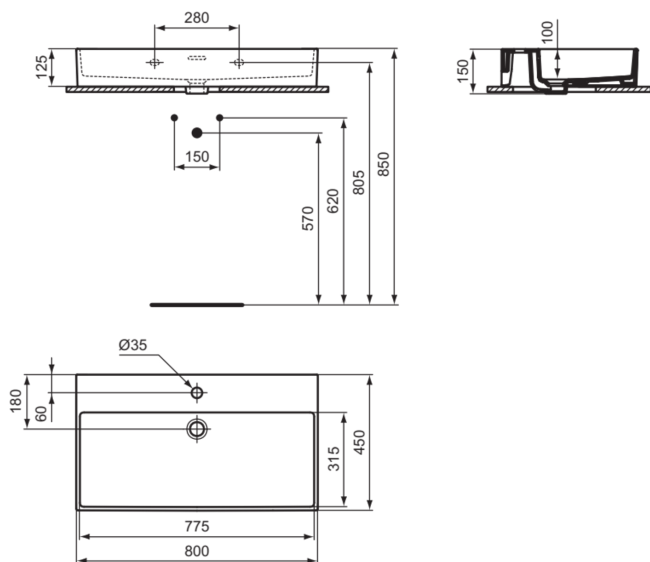

EXTRA

T3729MA

EXTRA | Waschtisch 800x450x150 mm in weiß, 1 Hahnloch, mit Überlauf | Platzsparender Waschtisch, IdealPlus

Bild & Zeichnung

Allgemeine Informationen

Produktkategorie:	Waschtische
Produktart:	Waschtisch
Marke:	Ideal Standard
Kollektion:	EXTRA
Designer:	Palomba Serafini Associati
Colour:	MA - Weiß
Oberflächenveredelung:	glänzend
Maximale Höhe (mm):	150
Maximale Breite (mm):	800
Ausladung (mm):	450
Nettogewicht (kg):	20.20
EAN Code:	8014140469681

Features

Platzsparender Waschtisch

IdealPlus

Produktstandards & Zertifikate

Normen:	EN 14688
Declaration of Performance classification (DoP):	CL25

Produktspezifikationen

Farbcode:	MA
Farbbeschreibung:	weiß
IdealPlus Technologie:	Ja
Barrierefreies Produkt:	Nein
Mit Kettenöse:	Nein
Material:	Keramik
Materialspezifikation:	Feinfeuerton
Anzahl von Hahnlöchern je Waschbecken:	1
Anzahl von Waschbecken:	1
Sichtbarer Überlauf:	Ja
PVD Technologie:	Nein
Ablagefläche:	Hinten
Oberflächenveredelung:	glänzend
Position des Hahnlochs:	Mitte
Form des Überlaufs:	Geschlitzt
Mit Rückwand:	Nein
Mit Verschlussstopfen:	Nein
Mit Überlauf:	Ja
Mit Siphon:	Nein
Montageart:	wandhängend