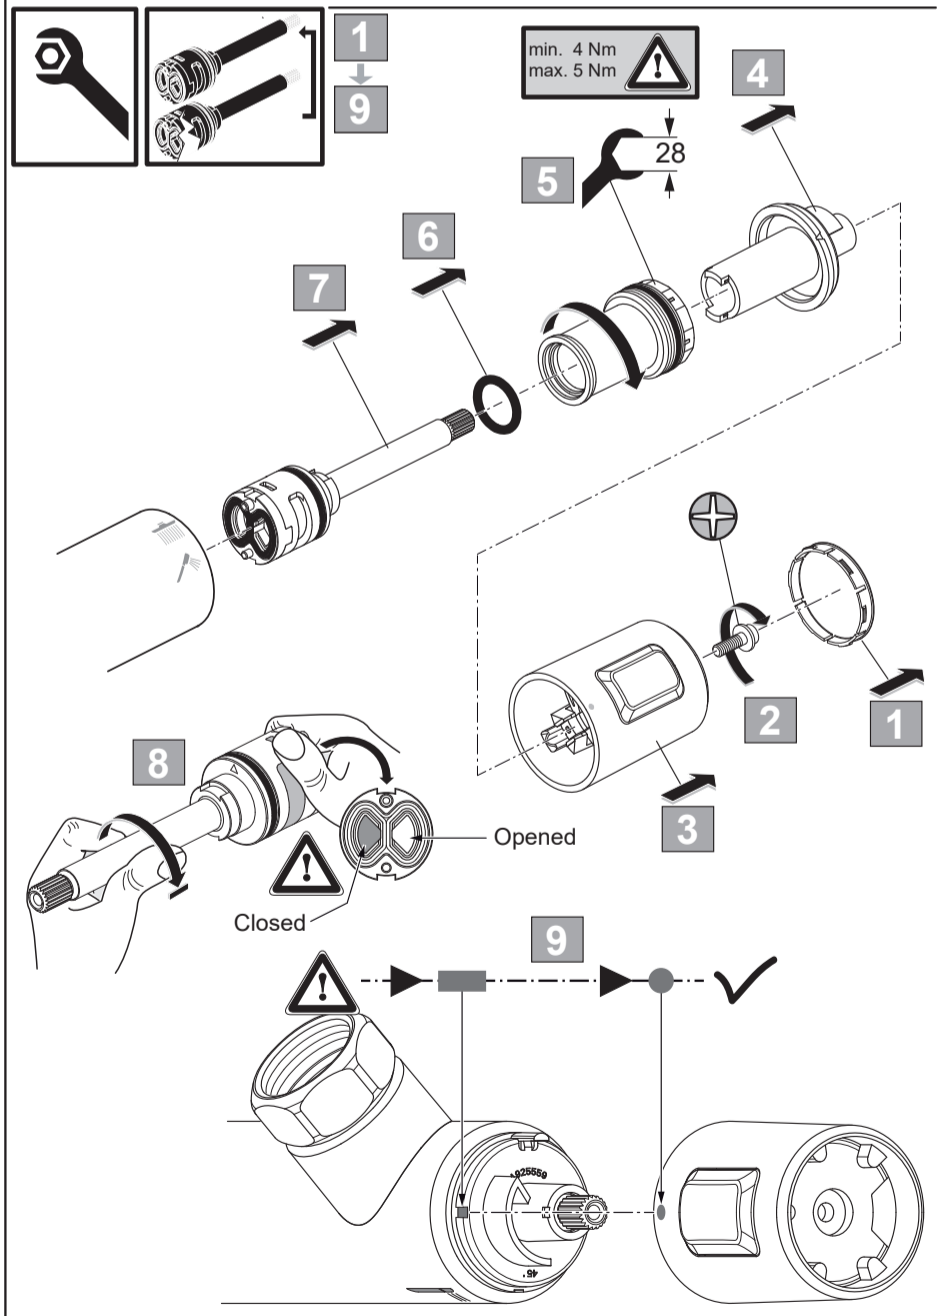

XX = AA, XG

Pos.	Part No.
1	A 861 370 XX
2	A 861 371 NU
3	A 861 375 NU
4	A 861 376 NU
5	A 861 374 NU
6	A 861 372 NU
7	B 961 016 XX
8	A 861 385 NU A7545AA
	A 861 542 XG A7545XG
9	BE 175 XX
10	B 9402 XX
11	A 861 377 XX
12	B 960 976 XX
13	A 861 331 XX

14	A 861 378 XX
15	A 861 379 XX
	A 861 380 XX
16	A 861 508 XX
17	A 861 815 XX

Ideal Standard

CERATHERM T25
A 7545 ..

0724 / A 868 963R1
 Made in Germany

Ideal Standard International NV
 Corporate Village – Gent Building
 Da Vincilaan 2
 1935 Zaventem
 Belgium
<https://www.idealstandard.com>

	P	bar		MAX. 10		5		Q	(3 bar)
	T	°C		MAX. 80		1		I/min	
									8
									12