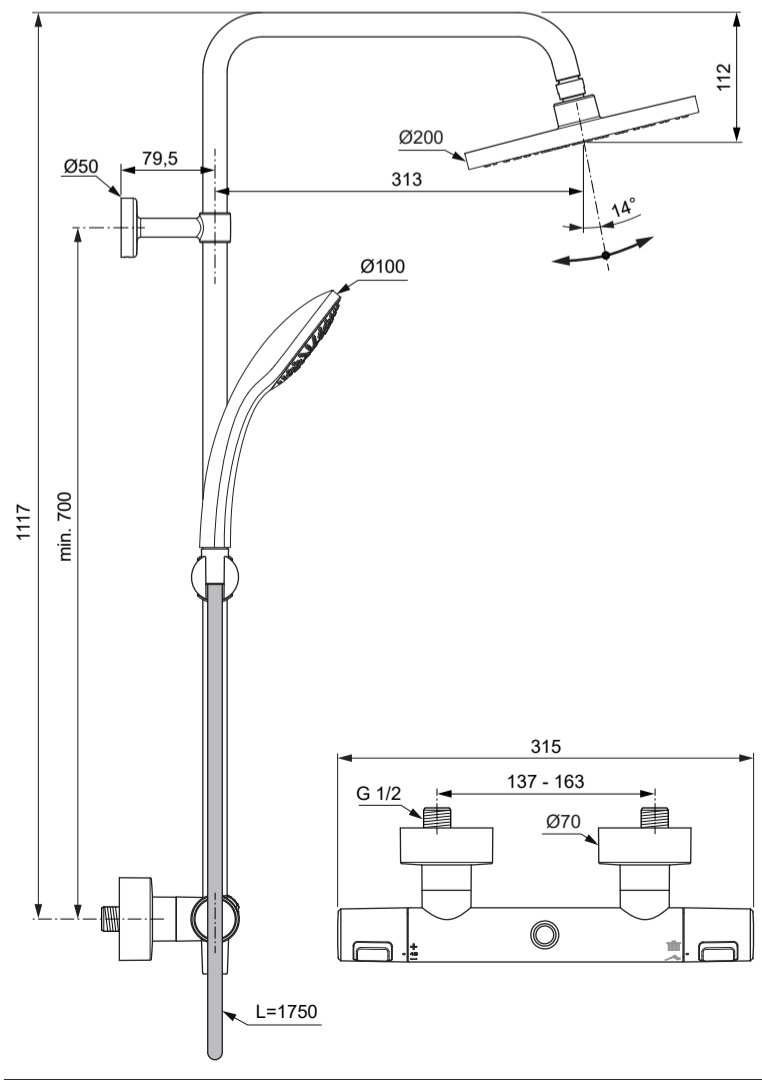

XX = AA, XG

Pos.	Part No.
1	A 861 370 XX
2	A 861 371 NU
3	A 861 375 NU
4	A 861 376 NU
5	A 861 374 NU
6	A 861 372 NU
7	B 961 016 XX
8	A 861 385 NU A7545AA
	A 861 542 XG A7545XG
9	BE 175 XX
10	B 9402 XX
11	A 861 377 XX
12	B 960 976 XX
13	A 861 331 XX

14	A 861 378 XX
15	A 861 379 XX
	A 861 380 XX
16	A 861 508 XX
17	A 861 815 XX

Ideal Standard

CERATHERM T25
A 7545 ..

0724 / A 868 963R1
 Made in Germany

Ideal Standard International NV
 Corporate Village – Gent Building
 Da Vincilaan 2
 1935 Zaventem
 Belgium
<https://www.idealstandard.com>