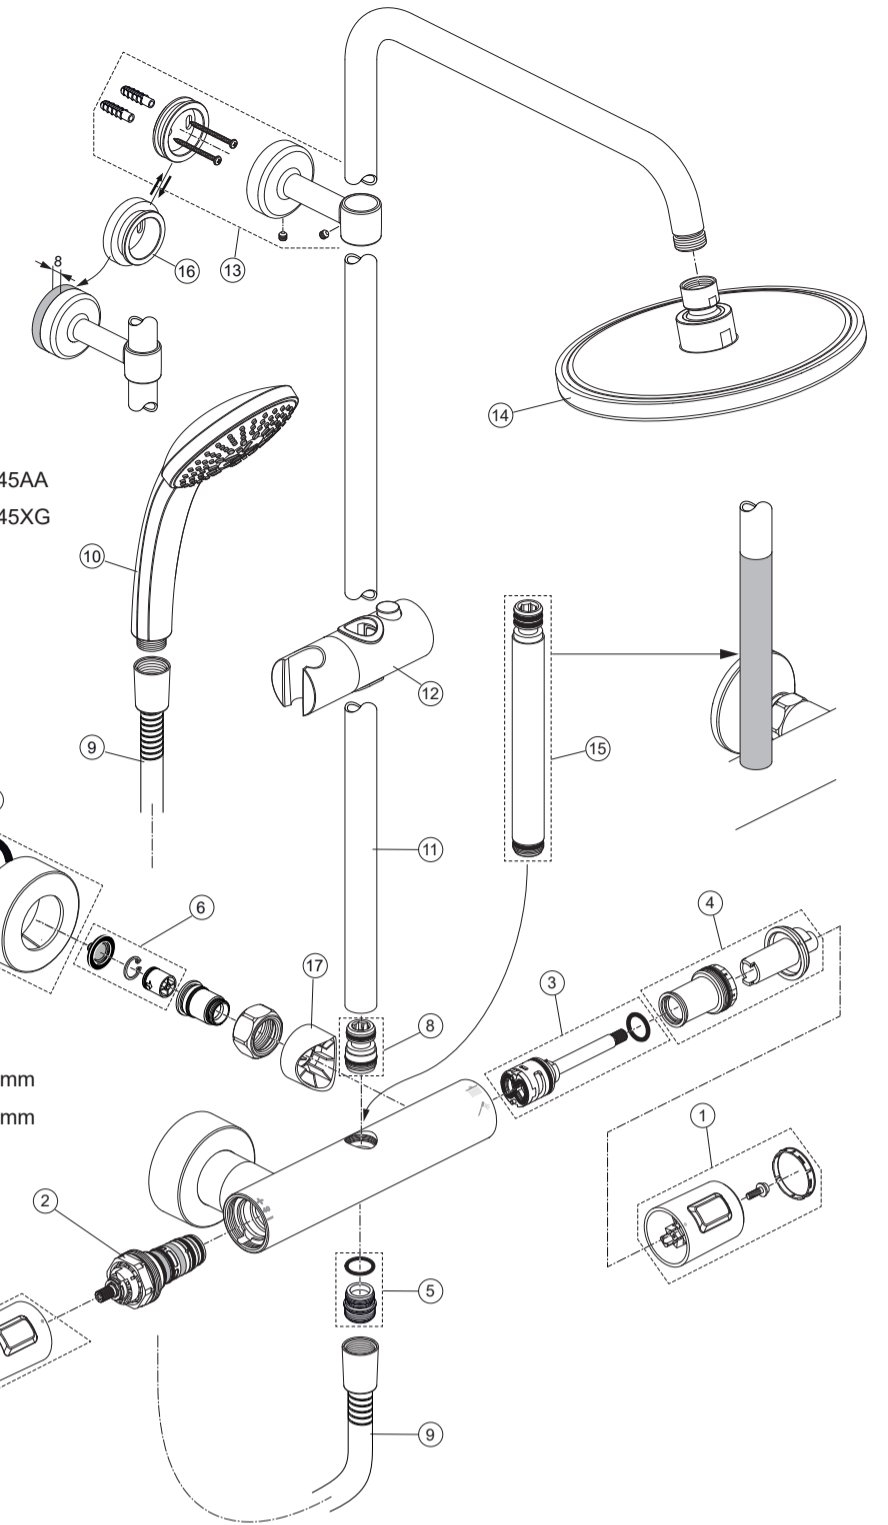

Spare Parts / Ersatzteile / Pièces de recharge / Pezzi di Ricambio / Piezas de requesto /
 Parte de reposição / Reserveonderdelen / Reservdelar / Reservedeler / Varaosat /
 Vraosat / Varahlutir / Ανταλλακτικά / Yedek Parçalar / Náhradní díly / Náhradné diely /
 Nadomestni deli / Резервни части / Запчасти / Części Zapasowe / Piese de schimb /
 Rendelhető alkatrészek / Запасні частини / Reservni delovi / Резервни делови /
 Резервни делови / Atsarginių dalių / Tellitavad varuosad / Rezervju daļi

XX = AA, XG

Pos.	Part No.
1	A 861 370 XX
2	A 861 371 NU
3	A 861 375 NU
4	A 861 376 NU
5	A 861 374 NU
6	A 861 372 NU
7	B 961 016 XX
8	A 861 385 NU A7545AA
	A 861 542 XG A7545XG
9	BE 175 XX
10	B 9402 XX
11	A 861 377 XX
12	B 960 976 XX
13	A 861 331 XX

14	A 861 378 XX
15	A 861 379 XX
	A 861 380 XX
16	A 861 508 XX
17	A 861 815 XX

Ideal Standard

CERATHERM T25
A 7545 ..

0724 / A 868 963R1
 Made in Germany

Ideal Standard International NV
 Corporate Village – Gent Building
 Da Vincilaan 2
 1935 Zaventem
 Belgium
<https://www.idealstandard.com>

	P	bar		MAX. 10		5		Q	(3 bar)
	T	°C		MAX. 80		1		I/min	
									8
									12