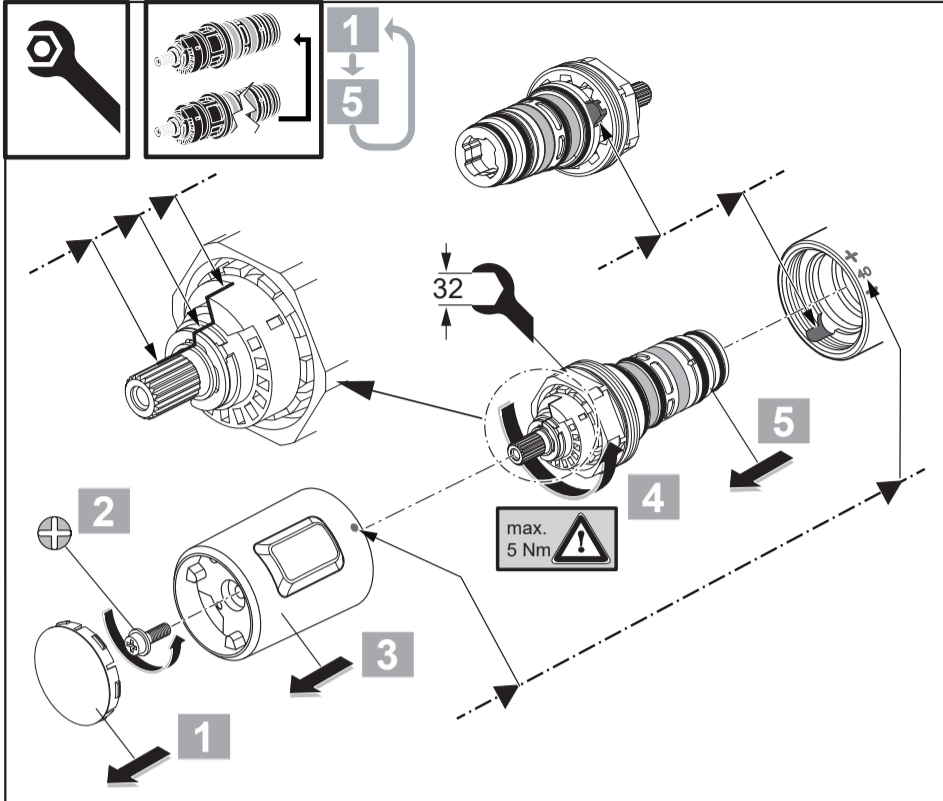

XX = AA, XG

Pos.	Part No.
1	A 861 370 XX
2	A 861 371 NU
3	A 861 375 NU
4	A 861 376 NU
5	A 861 374 NU
6	A 861 372 NU
7	B 961 016 XX
8	A 861 385 NU A7545AA
	A 861 542 XG A7545XG
9	BE 175 XX
10	B 9402 XX
11	A 861 377 XX
12	B 960 976 XX
13	A 861 331 XX

14	A 861 378 XX
15	A 861 379 XX
	A 861 380 XX
16	A 861 508 XX
17	A 861 815 XX

Ideal Standard

CERATHERM T25
A 7545 ..

0724 / A 868 963R1
 Made in Germany

Ideal Standard International NV
 Corporate Village – Gent Building
 Da Vincilaan 2
 1935 Zaventem
 Belgium
<https://www.idealstandard.com>

	P	bar		MAX. 10		5		Q	(3 bar)
	T	°C		MAX. 80		1		I/min	
									8
									12