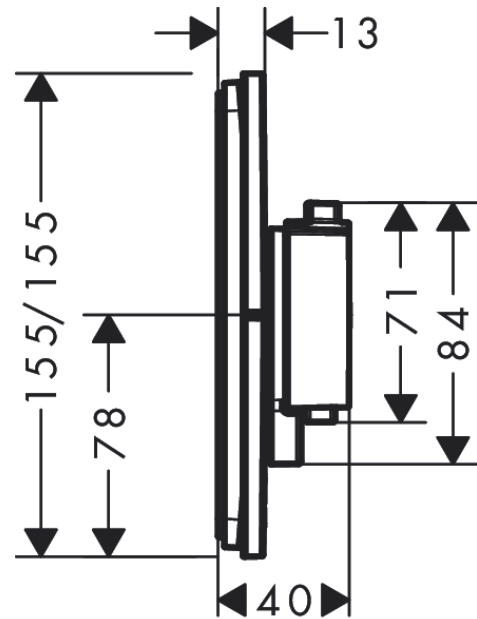

#### Merkmale

- 1 Verbraucher und ein zusätzlicher Abgang
- komfortables Ein-/Ausschalten eines Verbrauchers durch großflächige Select-Taste
- Mengensteuerung mit Stop Funktion
- Thermostatkartusche, Start/ Stop Ventil zur Bedienung der Verbraucher
- Durchflussmenge oberer Abgang: 22 l/min
- Durchflussmenge unterer Abgang: 28 l/min
- min. Betriebsdruck: 1 bar
- max. Betriebsdruck: 10 bar
- flache Rosette für mehr Platz in der Dusche
- Rosette nachträglich um +/- 3° ausrichtbar
- einfache Installation durch vormontierten Funktionsblock
- Griffe immer auf der gleichen Höhe unabhängig der Einbautiefe des Grundkörpers
- Sicherheitssperre bei 40 °C
- Temperaturbegrenzung einstellbar
- Der Thermostat bietet die Möglichkeit der thermischen Desinfektion
- Material Taste: Metall
- Material Griffe: Metall
- Anschlussart: Grundkörper iBox universal 2 (# 01500180)
- Thermostat wird geliefert mit Tasten Rain klein, Rain groß, Handbrause, Schwall und Wanne
- Geräuschgruppe: I
- Durchflussklasse: B
- DVGW NW-6509BQ0587
- P-IX 38568/IB

### Zertifikate / Nachhaltigkeit

**ShowerSelect Comfort Q**  
**Thermostat Unterputz für 1 Verbraucher und einen zusätzlichen Abgang**  
 Oberfläche: **Brushed Bronze** Artikelnummer: **15589140**

Produktabbildung

Maßzeichnung

Durchflussdiagramm