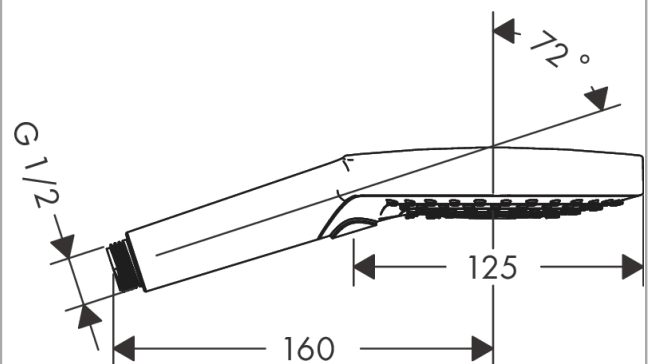

Maßzeichnung