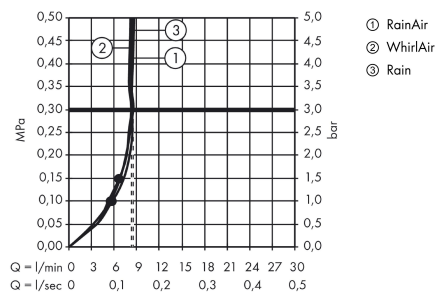

#### Produktabbildung

#### Maßzeichnung

**AXOR ShowerSolutions**  
**Handbrause 120 3jet EcoSmart**  
 Oberfläche: **Brushed Black Chrome**

Artikelnummer: **26051340**

## Durchflussdiagramm

Die Verbrauchswerte wurden praxisnah mit den dazugehörigen Armaturen (Thermostat/Mischer/Unterputzventil) gemessen.

Die Verbrauchswerte wurden praxisnah mit den dazugehörigen Armaturen (Thermostat/Mischer/Unterputzventil) gemessen.