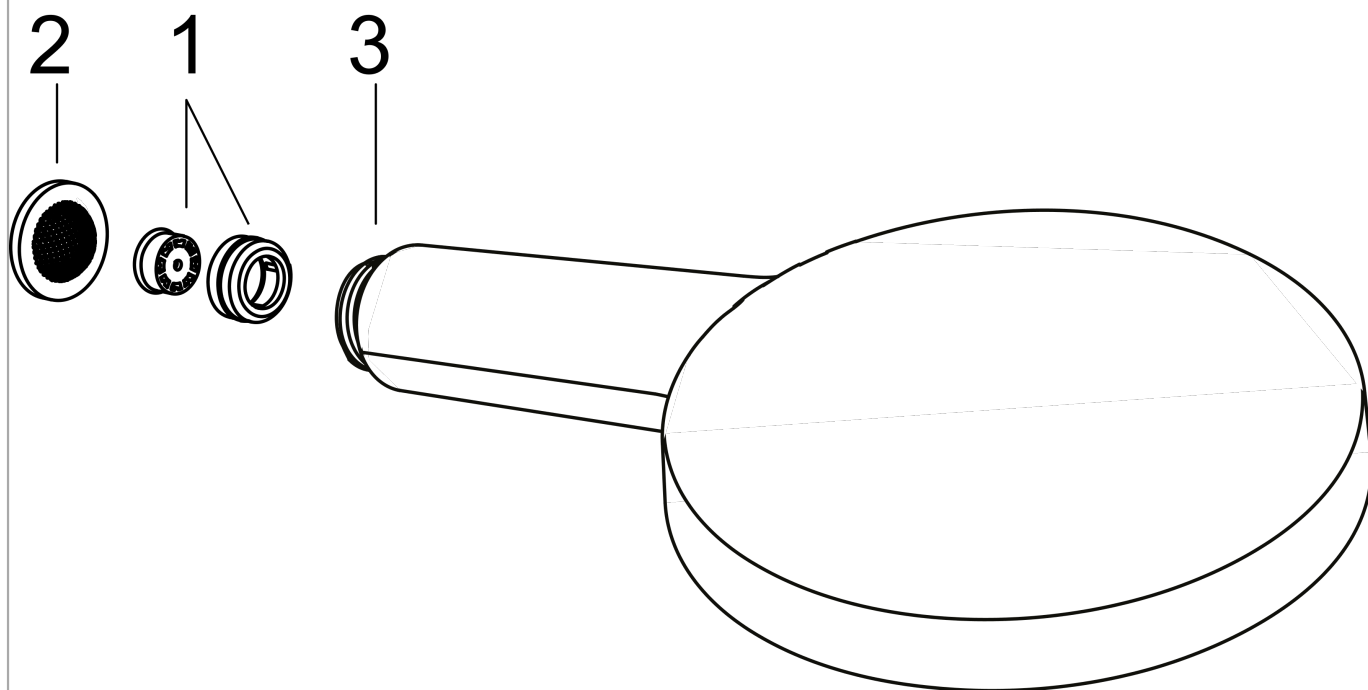

AXOR ShowerSolutions
Handbrause 120 3jet EcoSmart
Oberfläche: **Brushed Black Chrome**   Artikelnummer: **26051340**

Explosionszeichnung

Baujahr: >11/16

AXOR ShowerSolutions
Handbrause 120 3jet EcoSmart
Oberfläche: **Brushed Black Chrome**   Artikelnummer: **26051340**

Ersatzteilliste

Baujahr: >11/16

Pos.		Artikelnummer	PG	VE
1	Durchflussbegrenzer (9 l/min)	95659000	3	1
2	Siebichtung	94246000	1	1
3	Anschlußstutzen	93089000	5	1