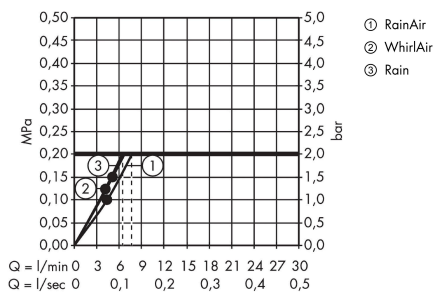

#### Produktabbildung

#### Maßzeichnung

**AXOR ShowerSolutions**  
**Handbrause 120 3jet EcoSmart**  
 Oberfläche: **Brushed Black Chrome**

Artikelnummer: **26051340**

## Durchflussdiagramm

Die Verbrauchswerte wurden praxisnah mit den dazugehörigen Armaturen (Thermostat/Mischer/Unterputzventil) gemessen.

Die Verbrauchswerte wurden praxisnah mit den dazugehörigen Armaturen (Thermostat/Mischer/Unterputzventil) gemessen.