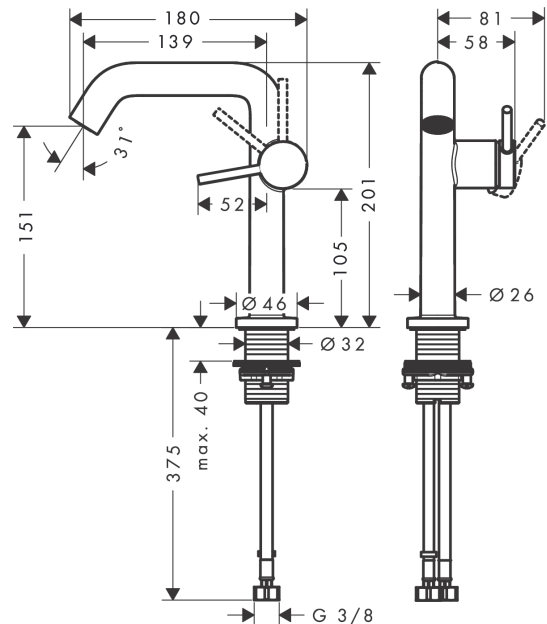

Tecturis S

Einhebel-Waschtischmischer 150 Fine CoolStart EcoSmart+ mit Push-Open Ablaufgarnitur

Oberfläche: **Brushed Bronze** Artikelnummer: **73340140**

Beschreibung

Merkmale

- besteht aus: Einhebel-Waschtischmischer, Ablaufgarnitur
- ComfortZone 150
- Ausladung: 139 mm
- Auslaufhöhe: 151 mm
- Griffvariante: Hebelgriff
- Strahlart: Normalstrahl
- maximale Durchflussmenge bei 3 bar: 4 l/min
- Keramikmischsystem
- für Durchlauferhitzer geeignet
- Push-Open Ablaufgarnitur G 1¼
- Material Ablaufventil: Metall
- Anschlussart: G ¾ Anschlusschläuche
- Anschlussgröße: DN15
- Kaltwasser in Griff-Grundstellung
- EU-Taxonomie: max. 6 l/min - wesentlicher Beitrag (SC) möglich
- PA-IX 38577/IO

Technologie

Designpreise

Produktabbildung

Maßzeichnung

Tecturis S

Einhebel-Waschtismischer 150 Fine CoolStart EcoSmart+ mit Push-Open Ablaufgarnitur

Oberfläche: **Brushed Bronze** Artikelnummer: **73340140**

Durchflussdiagramm