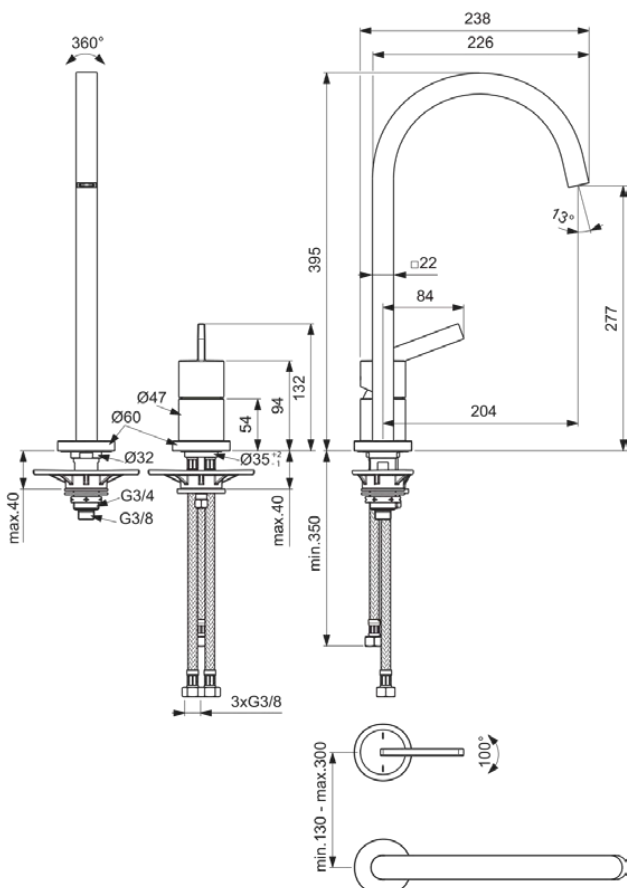

GUSTO

BD423A2

GUSTO | Küchenarmatur 245x395 mm, 204 mm vertikaler Abstand bis Mitte Auslauf in brushed gold, 9 l/min (3 bar) | EasyFix, Strahlregler, Verdeckter Strahlregler, FirmaFlow, PVD Technologie

Bild & Zeichnung

Allgemeine Informationen

Produktkategorie:	Küchenarmaturen
Produktart:	Küchenarmatur
Marke:	Ideal Standard
Kollektion:	GUSTO
Designer:	Palomba Serafini Associati
Colour:	A2 - Brushed Gold
Oberflächenveredelung:	satin
Maximale Höhe (mm):	395
Ausladung (mm):	245
Befestigungsart:	EasyFix
Nettogewicht (kg):	2.36
EAN Code:	3800861109006

GUSTO

BD423A2

GUSTO | Küchenarmatur 245x395 mm, 204 mm vertikaler Abstand bis Mitte Auslauf in brushed gold, 9 l/min (3 bar) | EasyFix, Strahlregler, Verdeckter Strahlregler, FirmaFlow, PVD Technologie

Produktspezifikationen