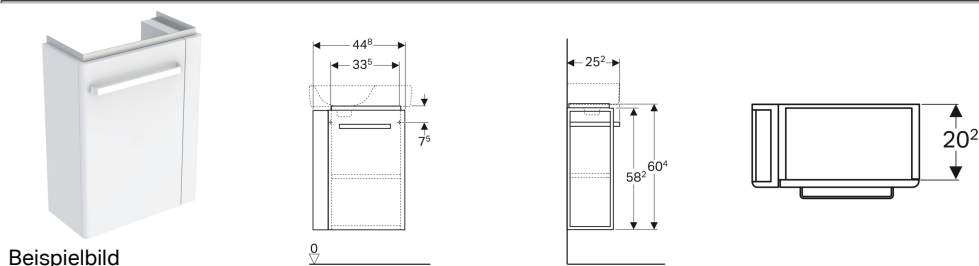

Geberit Renova Compact Unterschrank für Handwaschbecken, verkürzte Ausladung, mit Handtuchhalter

Eigenschaften

- FSC™ C134279 zertifiziert
- Wandhängend
- Mit einer Tür
- Griff zum Öffnen
- Tür mit Dämpfungsmechanismus
- Mit einem versetzbaren Einlegeboden

- Feuchtigkeitsbeständig
- Mit Füßen bestückbar
- Front aus MDF
- Vormontiert geliefert

Technische Daten

Werkstoff | Hochverdichtete Dreischicht-Holzspanplatte

Lieferumfang

- Unterschrank für Handwaschbecken
- Befestigungsmaterial

Art.-Nr.	Farbe / Oberfläche	B	Breite Waschtisch	H	T	Tür	Handtuchhalter	VE1
862251000 *	Korpus: hellgrau / lackiert matt Front: hellgrau / lackiert hochglänzend	44.8 cm	50 cm	60.4 cm	25.2 cm	Anschlag rechts	links	1 St.