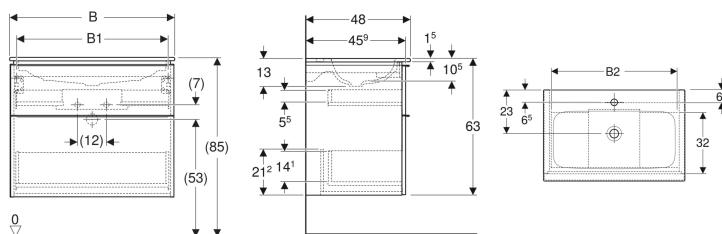

Geberit iCon Set Möbelwaschtisch schmaler Rand, mit Unterschrank, zwei Schubladen und Waschbeckenanschluss

Beispielbild

Eigenschaften

- FSC™ C134279 zertifiziert
- Wandhängend
- Mit zwei Schubladen
- Schmäler Rand
- Schublade mit Selbststeinzug
- Griff zum Öffnen
- Griff austauschbar
- Schublade ohne Geruchsverschlussausschnitt

- Waschtischunterschrank aus hochverdichteter Dreischicht-Holzspanplatte
- Feuchtigkeitsbeständig
- Vormontiert geliefert

Technische Daten

Werkstoff	Sanitärkeramik / Hochverdichtete Dreischicht-Holzspanplatte
Maximale Schubladenbelastung	30 kg

Lieferumfang

- Waschtisch
- Clou Waschbeckenanschluss ø 32 mm

- Unterschrank für Möbelwaschtisch
- Befestigungsmaterial

Zusätzlich zu bestellen

- Geberit Tauchrohrgeruchsverschluss für Waschbecken, Raumsparmodell, Abgang horizontal

Art.-Nr.	Farbe / Oberfläche	Hahnloch	Überlauf	B	B1	B2	H	T	VE1
502.336.01.2	Waschtisch: weiß Korpus und Front: weiß / lackiert hochglänzend Griff: hoch-glanzverchromt	mittig	ohne	75 cm	68.6 cm	66.5 cm	63 cm	48 cm	1 St.