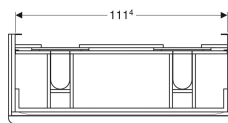

Eigenschaften

- FSC™ C134279 zertifiziert
- Wandhängend
- Mit zwei Schubladen
- Griff zum Öffnen
- Schublade mit Selbsteinzug
- Feuchtigkeitsbeständig

- Schubladenrahmen aus Metall
- Vormontiert geliefert

Technische Daten

Werkstoff	Hochverdichtete Dreischicht-Holzspanplatte
Maximale Schubladenbelastung	30 kg

Lieferumfang

- Unterschrank für Doppelwaschtisch

- Befestigungsmaterial

Art.-Nr.	Farbe / Oberfläche	B	Breite Waschtisch	H	T	VE1
500.356.JL.1 *	Korpus und Front: sand-grau / lackiert hochglänzend Griff: sand-grau / pulverbeschichtet matt	118.4 cm	120 cm	61.7 cm	47 cm	1 St.

* Auftragsbezogene Produktion

Zubehör

- Geberit Schubladeneinsatz H-Unterteilung, für untere Schublade
- Geberit Schubladeneinsatz H-Unterteilung, für obere Schublade
- Geberit Schubladeneinsatz T-Unterteilung, für obere Schublade
- Geberit Handtuchhalter für Badezimmermöbel, Ecke abgerundet
- Geberit Handtuchhalter für Badezimmermöbel, Ecke rechtwinklig
- Geberit Handtuchhalter für Badezimmermöbel
- Geberit Set Füße
- Geberit Doppellichtleiste für Schublade
- Geberit Steckdosenelement
- Geberit Steckdosenelement mit USB-Anschluss
- Geberit Magnethalter