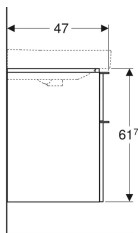

## Geberit Smyle Square Unterschrank für Doppelwaschtisch, mit zwei Schubladen

Beispielbild

### Technische Daten

Werkstoff	Hochverdichtete Dreischicht-Holzspanplatte
Maximale Schubladenbelastung	30 kg

### Lieferumfang

- Unterschrank für Doppelwaschtisch

- Befestigungsmaterial

Art.-Nr.	Farbe / Oberfläche	B	Breite Waschtisch	H	T	VE1
500.356.JL.1 *	Korpus und Front: sand-grau / lackiert hochglänzend Griff: sand-grau / pulverbeschichtet matt	118.4 cm	120 cm	61.7 cm	47 cm	1 St.