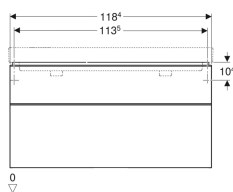

## Geberit Smyle Square Unterschrank für Doppelwaschtisch, mit zwei Schubladen

Beispielbild

### Technische Daten

Werkstoff	Hochverdichtete Dreischicht-Holzspanplatte
Maximale Schubladenbelastung	30 kg

### Lieferumfang

- Unterschrank für Doppelwaschtisch

- Befestigungsmaterial

Art.-Nr.	Farbe / Oberfläche	B	Breite Waschtisch	H	T	VE1
500.356.JL.1 *	Korpus und Front: sand-grau / lackiert hochglänzend Griff: sand-grau / pulverbeschichtet matt	118.4 cm	120 cm	61.7 cm	47 cm	1 St.