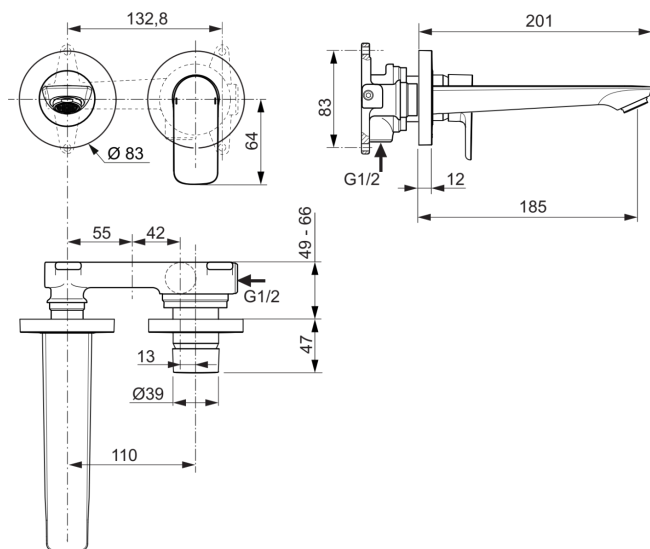

CONNECT AIR

A7029A5

CONNECT AIR | Wand-Waschtischarmatur 193x201x105.5 mm, 185 mm vertikaler Abstand bis Mitte Auslauf in magnetic grey, Kit 1 required (A5948), 5 l/min (3 bar), ohne Ablaufgarnitur | FirmaFlow, PVD Technologie

Bild & Zeichnung

Allgemeine Informationen

Produktkategorie:	Waschtischarmaturen
Produktart:	Wand-Waschtischarmatur
Marke:	Ideal Standard
Kollektion:	CONNECT AIR
Designer:	Ideal Standard
Colour:	A5 - Magnetic Grey
Oberflächenveredelung:	satın
Maximale Höhe (mm):	105.5
Maximale Breite (mm):	193
Ausladung (mm):	201
Befestigungsart:	Kit 1 benötigt
Empfohlenes Unterputz-Kit:	A5948
Nettogewicht (kg):	1.44
EAN Code:	4015413348195

Produktspezifikationen

Anzahl der Rosette(n):	2
Anzahl der Griffe:	1
BlueStart Technologie:	Nein
Farbcode:	A5
Farbbeschreibung:	magnetic grey
Cool Body Technologie:	Nein
Easy-Fix Technologie:	Nein
FirmaFlow Kartusche:	Ja
Griff-Anwendung:	Volumen & Temperaturkontrolle
Griffposition:	Vorderseite
Mit Kettenöse:	Nein
Integrierte Elektronik:	Nein
Niederdruckmodell:	Nein
Material:	Metall
Material des Griffs:	Metall
Materialspezifikation:	Messing