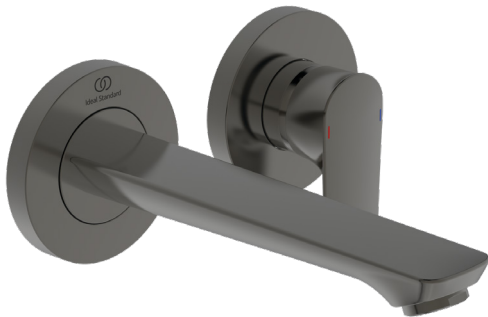

CONNECT AIR

A7029A5

CONNECT AIR | Wand-Waschtischarmatur 193x201x105.5 mm, 185 mm vertikaler Abstand bis Mitte Auslauf in magnetic grey, Kit 1 required (A5948), 5 l/min (3 bar), ohne Ablaufgarnitur | FirmaFlow, PVD Technologie

Bild & Zeichnung

Allgemeine Informationen

Produktkategorie:	Waschtischarmaturen
Produktart:	Wand-Waschtischarmatur
Marke:	Ideal Standard
Kollektion:	CONNECT AIR
Designer:	Ideal Standard
Colour:	A5 - Magnetic Grey
Oberflächenveredelung:	satın
Maximale Höhe (mm):	105.5
Maximale Breite (mm):	193
Ausladung (mm):	201
Befestigungsart:	Kit 1 benötigt
Empfohlenes Unterputz-Kit:	A5948
Nettogewicht (kg):	1.44
EAN Code:	4015413348195

Produktspezifikationen

Anzahl der Rosette(n):	2
Anzahl der Griffe:	1
BlueStart Technologie:	Nein
Farbcode:	A5
Farbbeschreibung:	magnetic grey
Cool Body Technologie:	Nein
Easy-Fix Technologie:	Nein
FirmaFlow Kartusche:	Ja
Griff-Anwendung:	Volumen & Temperaturkontrolle
Griffposition:	Vorderseite
Mit Kettenöse:	Nein
Integrierte Elektronik:	Nein
Niederdruckmodell:	Nein
Material:	Metall
Material des Griffs:	Metall
Materialspezifikation:	Messing