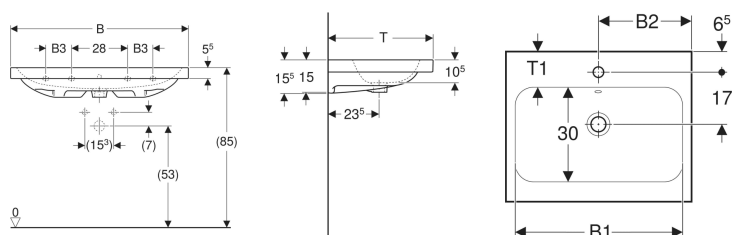

Geberit iCon Light Waschtisch

Beispielbild

Eigenschaften

- Unterbaufähig

Technische Daten

Werkstoff

Sanitärkeramik

Art.-Nr.	Farbe / Oberfläche	Hahnloch	Überlauf	B	B1	B2	B3	Breite Unterschrank	H	T	T1	Befestigungspunkte	VE 1
501.837.00.3 *	weiß	ohne	sichtbar	120 cm	113 cm	60 cm	28 cm	118.4 cm	15.5 cm	48 cm	11.5 cm	4	1 St.

* Auftragsbezogene Produktion

Zubehör

- Geberit Tauchrohrgeruchsverschluss für Waschbecken, Abgang horizontal
- Geberit Waschbeckenablauf Raumsparmodell, schmale Ausführung, mit Außenventilstopfen mit Druckbetätigung
- Geberit Waschbeckenablauf Raumsparmodell, schmale Ausführung, mit Außenventilstopfen mit Hebelbetätigung
- Geberit Waschbeckenablauf Raumsparmodell, schmale Ausführung, mit freiem Auslauf und Ventilabdeckung
- Geberit Drehbetätigung mit Kabelzug