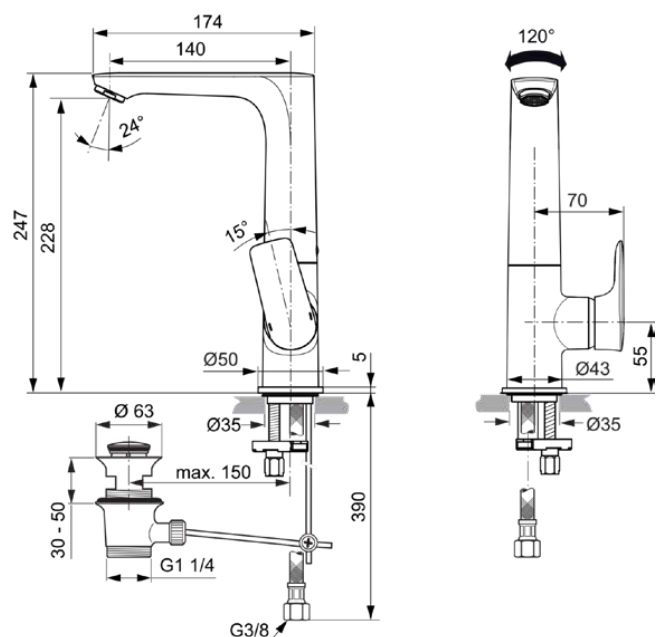

CONNECT AIR

A7020A2

CONNECT AIR | Waschtischarmatur 95x177.5x247 mm, 140 mm vertikaler Abstand bis Mitte Auslauf in brushed gold, 5 l/min (3 bar), mit Ablaufgarnitur | EasyFix, FirmaFlow, PVD Technologie

Bild & Zeichnung

Allgemeine Informationen

Produktkategorie:	Waschtischarmaturen
Produktart:	Waschtischarmatur
Marke:	Ideal Standard
Kollektion:	CONNECT AIR
Designer:	Ideal Standard
Colour:	A2 - Brushed Gold
Oberflächenveredelung:	satın
Maximale Höhe (mm):	247
Maximale Breite (mm):	95
Ausladung (mm):	177.5
Befestigungsart:	EasyFix
Nettogewicht (kg):	2.70
EAN Code:	4015413347464