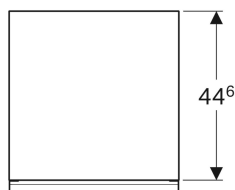

Geberit Acanto Seitenschrank mit einer Schublade und Innenschublade

Beispielbild

Eigenschaften

- FSC™ C134279 zertifiziert
- Wandhängend
- Mit einer Schublade
- Mit einer Innenschublade
- Griff zum Öffnen
- Schublade mit Selbststeizug
- Feuchtigkeitsbeständig

- Front aus Spanplatte mit Glasabdeckung
- Abdeckplatte aus Glas
- Vormontiert geliefert

Technische Daten

Werkstoff	Hochverdichtete Dreischicht-Holzspanplatte
Maximale Schubladenbelastung	30 kg

Lieferumfang

- Seitenschrank

- Befestigungsmaterial

Art.-Nr.	Farbe / Oberfläche	B	H	T	VE1
500.618.16.1	* Korpus: schwarz / lackiert matt Schubladen: schwarz / Glas glänzend	45 cm	52 cm	47.6 cm	1 St.

* Auftragsbezogene Produktion