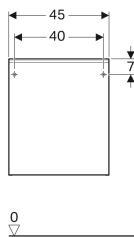

Geberit Acanto Seitenschrank mit einer Schublade und Innenschublade

Beispielbild

Eigenschaften

- FSC™ C134279 zertifiziert
- Wandhängend
- Mit einer Schublade
- Mit einer Innenschublade
- Griff zum Öffnen
- Schublade mit Selbststeizug
- Feuchtigkeitsbeständig

- Front aus Spanplatte mit Glasabdeckung
- Abdeckplatte aus Glas
- Vormontiert geliefert

Technische Daten

Werkstoff	Hochverdichtete Dreischicht-Holzspanplatte
Maximale Schubladenbelastung	30 kg

Lieferumfang

- Seitenschrank

- Befestigungsmaterial

Art.-Nr.	Farbe / Oberfläche	B	H	T	VE1
500.618.16.1	* Korpus: schwarz / lackiert matt Schubladen: schwarz / Glas glänzend	45 cm	52 cm	47.6 cm	1 St.

* Auftragsbezogene Produktion