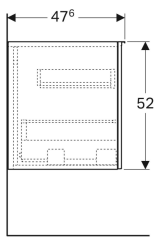

Geberit Acanto Seitenschrank mit einer Schublade und Innenschublade

Beispielbild

Eigenschaften

- FSC™ C134279 zertifiziert
- Wandhängend
- Mit einer Schublade
- Mit einer Innenschublade
- Griff zum Öffnen
- Schublade mit Selbststeizug
- Feuchtigkeitsbeständig

- Front aus Spanplatte mit Glasabdeckung
- Abdeckplatte aus Glas
- Vormontiert geliefert

Technische Daten

Werkstoff	Hochverdichtete Dreischicht-Holzspanplatte
Maximale Schubladenbelastung	30 kg

Lieferumfang

- Seitenschrank

- Befestigungsmaterial

Art.-Nr.	Farbe / Oberfläche	B	H	T	VE1
500.618.16.1	* Korpus: schwarz / lackiert matt Schubladen: schwarz / Glas glänzend	45 cm	52 cm	47.6 cm	1 St.

* Auftragsbezogene Produktion