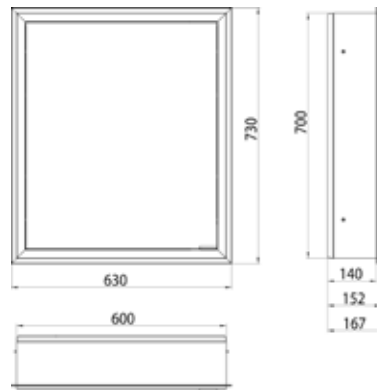

PRODUKTINFORMATION

Lichtspiegelschrank prime, 600 mm, 1 Tür, Unterputzmodell, IP20 aluminium/weiss

Art.-Nr.9497 063 69

mit verspiegelter- oder weißer Glasrückwand, 2 stufenlos einstellbare Ablagen, 1 Tür (Türanschlag links), 1 Steckdose, stufenlose Lichtsteuerung (an/aus, Helligkeit und Lichtfarbe) über drei in die Glasrückwand integrierte Touchsensoren, Höhe: 730 mm, LED-Beleuchtung