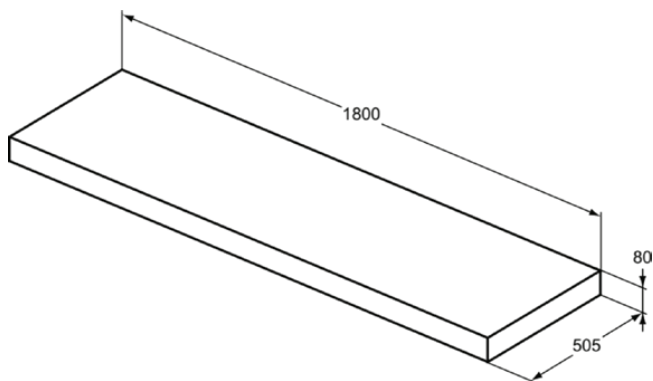

## T3954Y4

CONCA | Konsole 1800x505x80 mm in eiche geflammt furnier | Vormontiert, Nachhaltig gewonnenes Holz, Echtholz furnier

### Allgemeine Informationen

Produktkategorie:	Möbel
Produktart:	Konsole
Marke:	Ideal Standard
Kollektion:	CONCA
Colour:	Y4 - Eiche Geflammt Furnier
Oberflächenveredelung:	Matt
Höhe (mm):	80
Breite (mm):	1800
Ausladung (mm):	505
Nettogewicht (kg):	19.00
EAN Code:	8014140461609