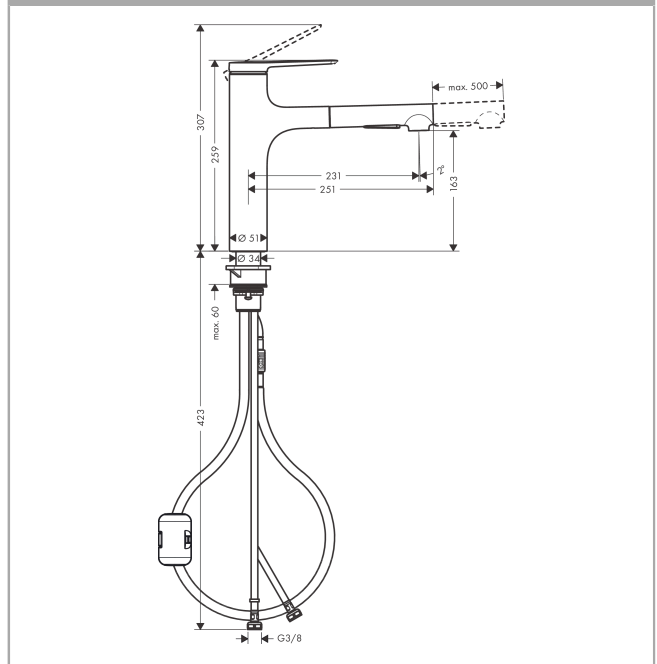

Zesis M33

Einhebel-Küchenmischer, 160, Ausziehbrause, 2jet

Oberfläche: **Chrom** Artikelnummer: **74801000**

Beschreibung

Merkmale

- ComfortZone 160
- Schwenkbereich 150°
- Laminarstrahl, Brausestrahl
- Brausestrahl arretierbar, Strahlumstellung durch Tastendruck und Strahlrückstellung automatisch durch Schließen der Armatur
- MagFit magnetische Brausehalterung
- Quick-Connect Schlauch
- maximale Durchflussmenge bei 3 bar: 8,2 l/min
- Keramikmischsystem
- Temperaturbegrenzung einstellbar
- Rückflussverhinderer integriert
- für Durchlauferhitzer geeignet
- Auszugslänge bis zu 50 cm
- DVGW_NW-6506DM0748
- PA-IX 17554/IO

Technologie

Designpreise

Zertifikate / Nachhaltigkeit

Produktabbildung

Maßzeichnung

Zesis M33

Einhebel-Küchenmischer, 160, Ausziehbrause, 2jet

Oberfläche: **Chrom** Artikelnummer: **74801000**

Durchflussdiagramm

Zesis M33

Einhebel-Küchenmischer, 160, Ausziehbrause, 2jet

Oberfläche: **Chrom** Artikelnummer: **74801000**

Explosionszeichnung

Baujahr: >12/21

Zesis M33

Einhebel-Küchenmischer, 160, Ausziehbrause, 2jet