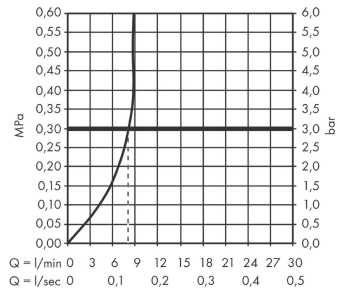

Zesis M33

Einhebel-Küchenmischer, 160, Ausziehbrause, 2jet

Oberfläche: **Chrom** Artikelnummer: **74801000**

Durchflussdiagramm