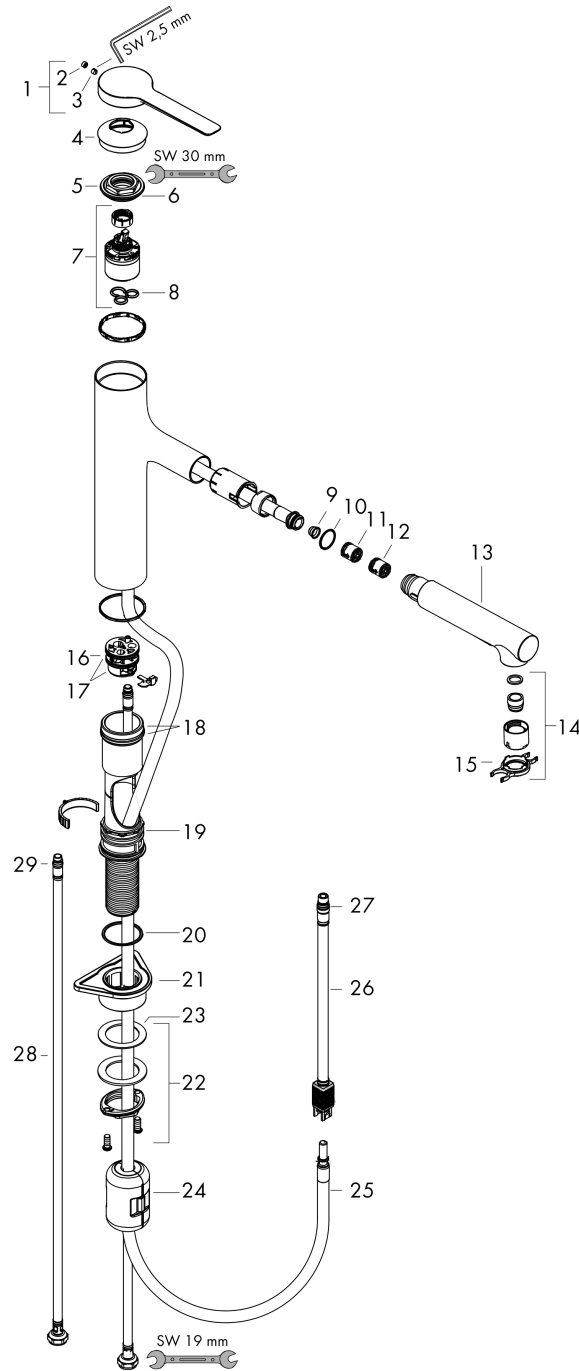

Technologie

Designpreise

Zertifikate / Nachhaltigkeit

Produktabbildung

Maßzeichnung

Zesis M33

Einhebel-Küchenmischer, 160, Ausziehbrause, 2jet

Oberfläche: **Chrom** Artikelnummer: **74801000**

Durchflussdiagramm

Zesis M33

Einhebel-Küchenmischer, 160, Ausziehbrause, 2jet

Oberfläche: **Chrom** Artikelnummer: **74801000**

Explosionszeichnung

Baujahr: >12/21

Zesis M33

Einhebel-Küchenmischer, 160, Ausziehbrause, 2jet

Oberfläche: Chrom Artikelnummer: 74801000

Ersatzteilliste

Baujahr: >12/21

Pos.	Beschreibung	Artikelnummer	PG	VE
1	Griff	94391000	9	1
2	Griffstopfen	93735610	3	1
3	Madenschraube M5x5	98446000	1	1
4	Kappe	94388000	3	1
5	Mutter	94389000	9	1
6	O-Ring 41x2	98212000	1	1
7	Kartusche kpl.	93895000	12	1
8	Dichtung	95008000	3	1
9	Sieb	97735000	1	1
10	O-Ring 18x1,5	98231000	1	1
11	Durchflussbegrenzer / Rückflußverhinderer	87560000	3	1
12	Rückflußverhinderer	87561000	3	1
13	Ausziehbrause	94395000	12	1
14	Strahlregler laminar M22x1 (15 l/min)	95909000	10	1
15	Serviceschlüssel	95910000	3	1
16	Adapter für Kartusche	95911000	6	1
17	O-Ring 30x2	98186000	1	1
18	O-Ring 37x2	92115000	1	1
19	O-Ring 44x2	94394000	1	1
20	O-Ring 39x2	98158000	1	1
21	Befestigungsteil	97523000	2	1
22	Schaftbefestigung kpl. (Ø 34)	95049000	5	1
23	Gleitring	97548000	1	1
24	Gewicht	92500000	9	1
25	Schlauch 1,25 m	95506000	12	1
26	Anschlußschlauch 600 mm	92264000	9	1
27	Anschlussschlauch	94267000	9	1
28	O-Ring 6,6x1,6	93019000	1	1