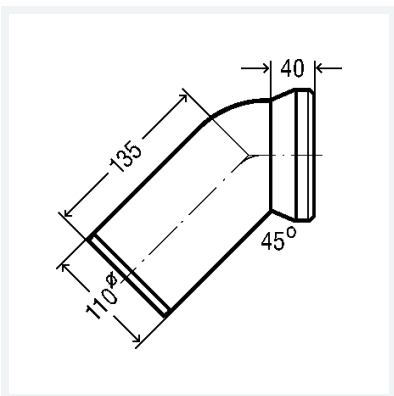

## Anschlussbogen 45°

- für WC

### Ausstattung

Lippendichtung

**Modell 3812**

**Artikel 110 840**

## Eigenschaften

Durchmesser Nominal	DN	100
Ausführung	manhattan	
Gewicht	241 g	
Volumen	4298,37 cm <sup>3</sup>	
Werkstoff	Kunststoff	