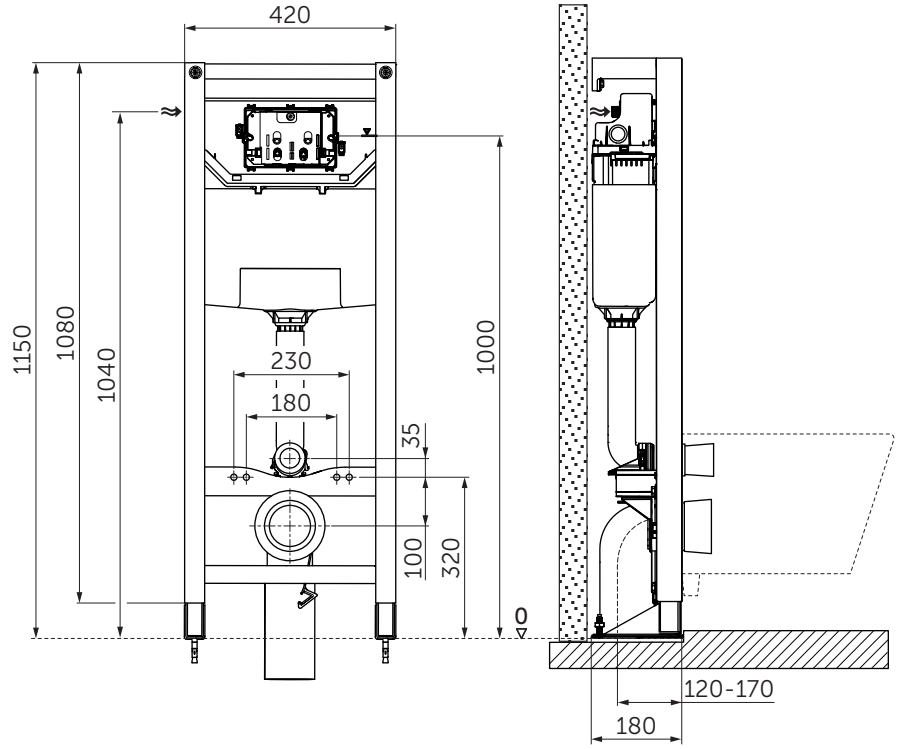

PROSYS

WC FRAME FS 120 M

Installation - Installazione - Installation - Montage - Instalación - Montering - Монтаж
 Montáž - Paigaldamine - Εγκατάσταση - Beszerelés - Montavimas - Montāža - Instalare
 Инсталација - Montaż - Установка - Montaža - Montáž - Montaj - Інсталяція

(dimensions in millimetres)

5 A

5 B

6

7

Ideal Standard International NV
 Corporate Village – Gent Building
 Da Vincilaan 2
 B1935 – Zaventem
 Belgium

BE +32 (0)2 325 66 33
 BG +359 675 30362
 DE +49 (0)228 521 580
 EG +202 26969700
 FR +33 (0)1 49 38 28 00
 GB 01482 496 318
 GR +30 210 67 90 810
 HR +38591 22 99 304