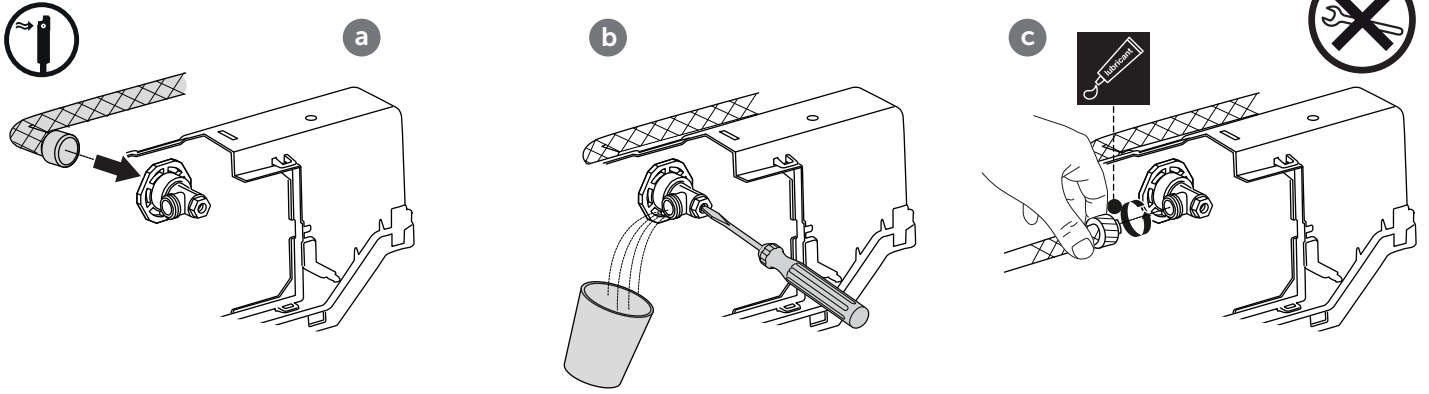

PROSYS

WC FRAME FS 120 M

Installation - Installazione - Installation - Montage - Instalación - Montering - Монтаж
 Montáž - Paigaldamine - Εγκατάσταση - Beszerelés - Montavimas - Montāža - Instalare
 Инсталација - Montaż - Установка - Montaža - Montáž - Montaj - Інсталяція

(dimensions in millimetres)

5 A

5 B

6

7

Ideal Standard International NV
 Corporate Village – Gent Building
 Da Vincilaan 2
 B1935 – Zaventem
 Belgium

BE +32 (0)2 325 66 33
 BG +359 675 30362
 DE +49 (0)228 521 580
 EG +202 26969700
 FR +33 (0)1 49 38 28 00
 GB 01482 496 318
 GR +30 210 67 90 810
 HR +38591 22 99 304