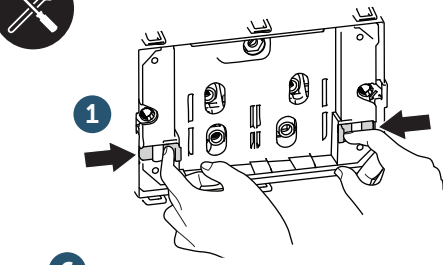

(dimensions in millimetres)

5 A

5 B

6

7

Ideal Standard International NV
 Corporate Village – Gent Building
 Da Vincilaan 2
 B1935 – Zaventem
 Belgium

BE +32 (0)2 325 66 33
 BG +359 675 30362
 DE +49 (0)228 521 580
 EG +202 26969700
 FR +33 (0)1 49 38 28 00
 GB 01482 496 318
 GR +30 210 67 90 810
 HR +38591 22 99 304