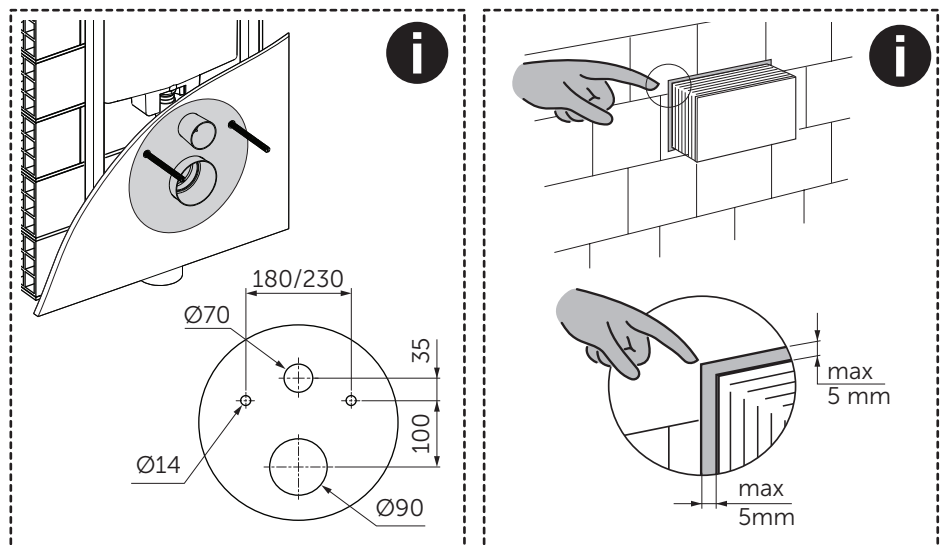

PROSYS

WC FRAME FS 120 M

Installation - Installazione - Installation - Montage - Instalación - Montering - Монтаж
 Montáž - Paigaldamine - Εγκατάσταση - Beszerelés - Montavimas - Montāža - Instalare
 Инсталација - Montaż - Установка - Montaža - Montáž - Montaj - Інсталяція

(dimensions in millimetres)

5 A

5 B

6

7

Ideal Standard International NV
 Corporate Village – Gent Building
 Da Vincilaan 2
 B1935 – Zaventem
 Belgium

BE +32 (0)2 325 66 33
 BG +359 675 30362
 DE +49 (0)228 521 580
 EG +202 26969700
 FR +33 (0)1 49 38 28 00
 GB 01482 496 318
 GR +30 210 67 90 810
 HR +38591 22 99 304