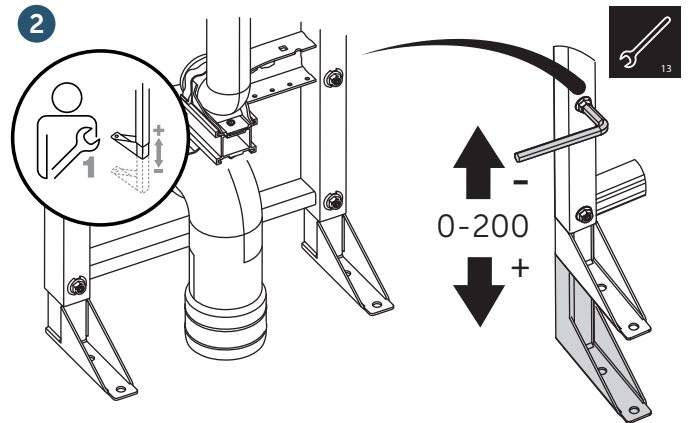

PROSYS

WC FRAME FS 120 M

Installation - Installazione - Installation - Montage - Instalación - Montering - Монтаж
 Montáž - Paigaldamine - Εγκατάσταση - Beszerelés - Montavimas - Montāža - Instalare
 Инсталација - Montaż - Установка - Montaža - Montáž - Montaj - Інсталяція

(dimensions in millimetres)

5 A

5 B

6

7

Ideal Standard International NV
 Corporate Village – Gent Building
 Da Vincilaan 2
 B1935 – Zaventem
 Belgium

BE +32 (0)2 325 66 33
 BG +359 675 30362
 DE +49 (0)228 521 580
 EG +202 26969700
 FR +33 (0)1 49 38 28 00
 GB 01482 496 318
 GR +30 210 67 90 810
 HR +38591 22 99 304