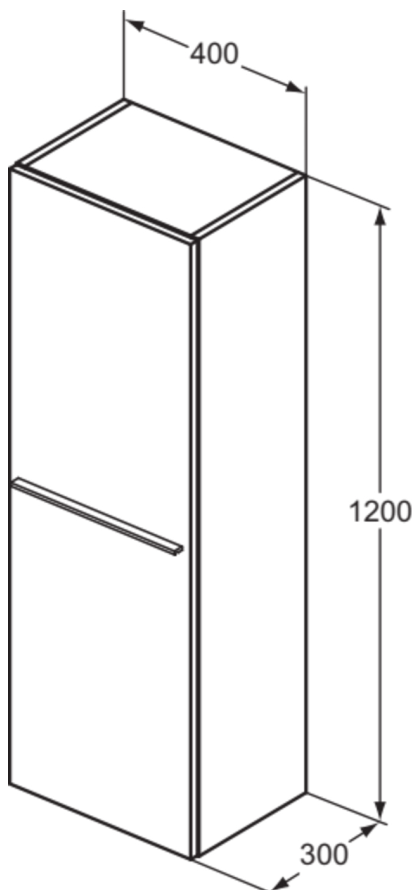

I.LIFE A

T5261NG

I.LIFE A | Schrank 400x300x1200 mm in greige matt, 1 Tür | Vormontiert, Nachhaltig gewonnenes Holz

Bild & Zeichnung

Allgemeine Informationen

| | |
|------------------------|----------------------------|
| Produktkategorie: | Möbel |
| Produktart: | Schrank |
| Marke: | Ideal Standard |
| Kollektion: | I.LIFE A |
| Designer: | Palomba Serafini Associati |
| Colour: | NG - Greige Matt |
| Oberflächenveredelung: | Matt |
| Maximale Höhe (mm): | 1200 |
| Maximale Breite (mm): | 400 |
| Ausladung (mm): | 300 |
| Befestigungsart: | Befestigungsset |
| Nettogewicht (kg): | 22.40 |
| EAN Code: | 8014140493785 |

Features

Vormontiert

Nachhaltig gewonnenes Holz

Downloads

- [Installation Guide](#)
- [Spare Parts List](#)

Produktspezifikationen

| | |
|------------------------------------|-----------------------------|
| Anzahl Glasregalböden: | 2 |
| Anzahl Regalböden insgesamt: | 3 |
| Anzahl Holzregalböden: | 1 |
| Farbcode: | NG |
| Farbbeschreibung: | greige matt |
| Eckmodell: | Nein |
| Griff(e): | Benötigt |
| Einstellbare Montagefüße: | Nein |
| Materialspezifikation der Ablage: | Einscheiben-Sicherheitsglas |
| Anzahl der Türen (gesamt): | 1 |
| Anzahl der Türen (links öffnend): | 0 |
| Anzahl der Türen (rechts öffnend): | 1 |
| Anzahl der Auszüge (gesamt): | 0 |
| Anzahl der externen Auszüge: | 0 |
| Anzahl der internen Auszüge: | 0 |
| Anzahl der offenen Fächer: | 0 |
| Anzahl der Ablagen: | 3 |
| Anzahl der Schiebetüren: | 0 |
| Anzahl der Schwingtüren: | 0 |
| PVD Technologie: | Nein |
| Wechselbarer Türanschlag: | Ja |