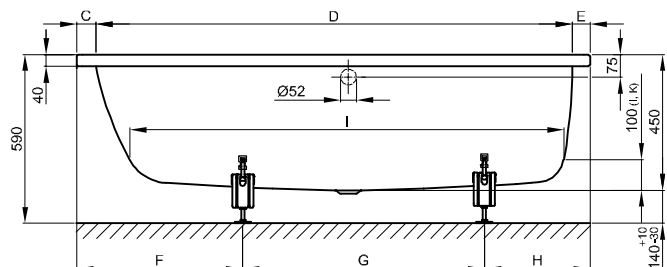

BetteOcean

N° 1: Fußende rechts, Überlauf hinten

N° 2: Fußende rechts, Überlauf vorne

N° 1: Fußende rechts, Überlauf hinten

N° 2: Fußende rechts, Überlauf vorne

Information

Für die fachgerechte Montage empfehlen wir den Einsatz des Original-Wannenfuß B23-1500.

Diese Badewanne ist nach bauseitiger Prüfung und sachgerechter Installation für die Unterbaumontage geeignet. Auf Anfrage stellen wir Ihnen entsprechende Ausschnitt-Daten zur Verfügung.

Lieferumfang

Inklusive schallreduzierender Antidröhn-Matten.

Design: schmiedem design

Abmessung

Bestell-Nr.	Maße in mm	Variante	A	B	C	D	E	F	G	H	I	K	L	O	U	Nutzinhalt*
8858	1500 × 700 × 450	N° 1	1500	700	65	1375	60	470	700	330	1235	505	565	540	650	139 Liter
8859	1500 × 700 × 450	N° 2	1500	700	65	1375	60	470	700	330	1235	505	565	540	650	139 Liter
8850	1600 × 700 × 450	N° 1	1600	700	65	1475	60	470	760	370	1335	505	565	590	700	148 Liter
8851	1600 × 700 × 450	N° 2	1600	700	65	1475	60	470	760	370	1335	505	565	590	700	148 Liter
8852	1700 × 700 × 450	N° 1	1700	700	115	1475	110	520	760	420	1335	505	565	640	750	148 Liter
8853	1700 × 700 × 450	N° 2	1700	700	115	1475	110	520	760	420	1335	505	565	640	750	148 Liter
8854	1700 × 750 × 450	N° 1	1700	750	65	1575	60	490	890	320	1435	555	615	690	800	185 Liter
8855	1700 × 750 × 450	N° 2	1700	750	65	1575	60	490	890	320	1435	555	615	690	800	185 Liter
8765	1700 × 800 × 450	N° 1	1700	800	65	1575	60	540	800	360	1435	605	665	690	800	202 Liter
8865	1700 × 800 × 450	N° 2	1700	800	65	1575	60	540	800	360	1435	605	665	690	800	202 Liter
8856	1800 × 800 × 450	N° 1	1800	800	65	1675	60	540	900	360	1535	605	665	690	800	235 Liter
8857	1800 × 800 × 450	N° 2	1800	800	65	1675	60	540	900	360	1535	605	665	690	800	235 Liter

*Nutzinhalt: Wassereinhalten abzüglich 70 Liter Verdrängung.