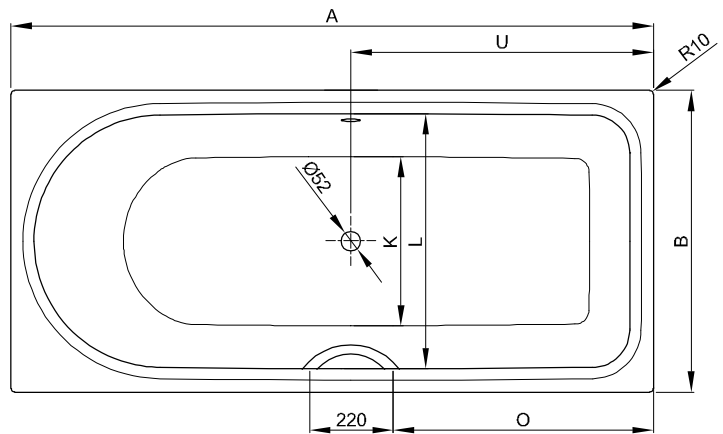

BetteOcean

N° 1: Fußende rechts, Überlauf hinten

N° 2: Fußende rechts, Überlauf vorne

N° 1: Fußende rechts, Überlauf hinten

N° 2: Fußende rechts, Überlauf vorne

Information

Für die fachgerechte Montage empfehlen wir den Einsatz des Original-Wannenfuß B23-1500.

Diese Badewanne ist nach bauseitiger Prüfung und sachgerechter Installation für die Unterbaumontage geeignet. Auf Anfrage stellen wir Ihnen entsprechende Ausschnitt-Daten zur Verfügung.

Lieferumfang

Inklusive schallreduzierender Antidröhn-Matten.

Design: schmiedem design

Abmessung

Bestell-Nr.	Maße in mm	Variante	A	B	C	D	E	F	G	H	I	K	L	O	U	Nutzinhalt*
8858	1500 × 700 × 450	N° 1	1500	700	65	1375	60	470	700	330	1235	505	565	540	650	139 Liter
8859	1500 × 700 × 450	N° 2	1500	700	65	1375	60	470	700	330	1235	505	565	540	650	139 Liter
8850	1600 × 700 × 450	N° 1	1600	700	65	1475	60	470	760	370	1335	505	565	590	700	148 Liter
8851	1600 × 700 × 450	N° 2	1600	700	65	1475	60	470	760	370	1335	505	565	590	700	148 Liter
8852	1700 × 700 × 450	N° 1	1700	700	115	1475	110	520	760	420	1335	505	565	640	750	148 Liter
8853	1700 × 700 × 450	N° 2	1700	700	115	1475	110	520	760	420	1335	505	565	640	750	148 Liter
8854	1700 × 750 × 450	N° 1	1700	750	65	1575	60	490	890	320	1435	555	615	690	800	185 Liter
8855	1700 × 750 × 450	N° 2	1700	750	65	1575	60	490	890	320	1435	555	615	690	800	185 Liter
8765	1700 × 800 × 450	N° 1	1700	800	65	1575	60	540	800	360	1435	605	665	690	800	202 Liter
8865	1700 × 800 × 450	N° 2	1700	800	65	1575	60	540	800	360	1435	605	665	690	800	202 Liter
8856	1800 × 800 × 450	N° 1	1800	800	65	1675	60	540	900	360	1535	605	665	690	800	235 Liter
8857	1800 × 800 × 450	N° 2	1800	800	65	1675	60	540	900	360	1535	605	665	690	800	235 Liter

*Nutzinhalt: Wassereinhalten abzüglich 70 Liter Verdrängung.