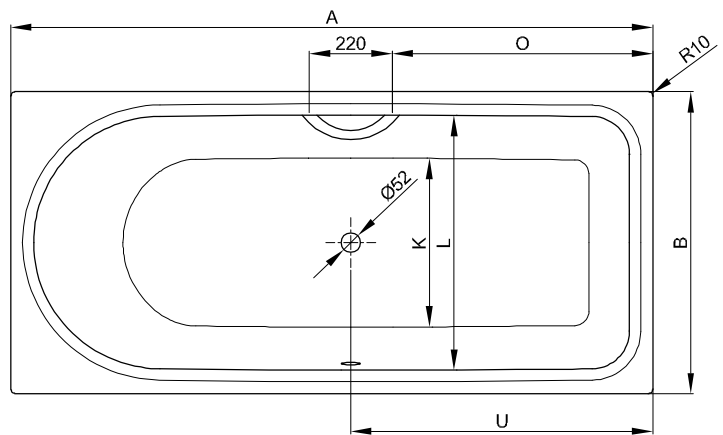

BetteOcean

N° 1: Fußende rechts, Überlauf hinten

N° 2: Fußende rechts, Überlauf vorne

N° 1: Fußende rechts, Überlauf hinten

N° 2: Fußende rechts, Überlauf vorne

Information

Für die fachgerechte Montage empfehlen wir den Einsatz des Original-Wannenfuß B23-1500.

Diese Badewanne ist nach bauseitiger Prüfung und sachgerechter Installation für die Unterbaumontage geeignet. Auf Anfrage stellen wir Ihnen entsprechende Ausschnitt-Daten zur Verfügung.

Lieferumfang

Inklusive schallreduzierender Antidröhn-Matten.

Design: schmiedem design

Abmessung

Bestell-Nr.	Maße in mm	Variante	A	B	C	D	E	F	G	H	I	K	L	O	U	Nutzinhalt*
8858	1500 × 700 × 450	N° 1	1500	700	65	1375	60	470	700	330	1235	505	565	540	650	139 Liter
8859	1500 × 700 × 450	N° 2	1500	700	65	1375	60	470	700	330	1235	505	565	540	650	139 Liter
8850	1600 × 700 × 450	N° 1	1600	700	65	1475	60	470	760	370	1335	505	565	590	700	148 Liter
8851	1600 × 700 × 450	N° 2	1600	700	65	1475	60	470	760	370	1335	505	565	590	700	148 Liter
8852	1700 × 700 × 450	N° 1	1700	700	115	1475	110	520	760	420	1335	505	565	640	750	148 Liter
8853	1700 × 700 × 450	N° 2	1700	700	115	1475	110	520	760	420	1335	505	565	640	750	148 Liter
8854	1700 × 750 × 450	N° 1	1700	750	65	1575	60	490	890	320	1435	555	615	690	800	185 Liter
8855	1700 × 750 × 450	N° 2	1700	750	65	1575	60	490	890	320	1435	555	615	690	800	185 Liter
8765	1700 × 800 × 450	N° 1	1700	800	65	1575	60	540	800	360	1435	605	665	690	800	202 Liter
8865	1700 × 800 × 450	N° 2	1700	800	65	1575	60	540	800	360	1435	605	665	690	800	202 Liter
8856	1800 × 800 × 450	N° 1	1800	800	65	1675	60	540	900	360	1535	605	665	690	800	235 Liter
8857	1800 × 800 × 450	N° 2	1800	800	65	1675	60	540	900	360	1535	605	665	690	800	235 Liter

*Nutzinhalt: Wassereinhalten abzüglich 70 Liter Verdrängung.