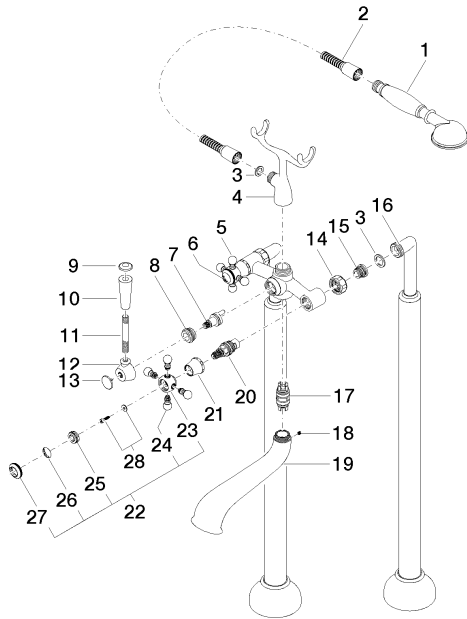

MADISON Wannen-Zweilochbatterie für freistehende Montage mit Handbrausegarnitur - Dark Platinum gebürstet

25 943 360