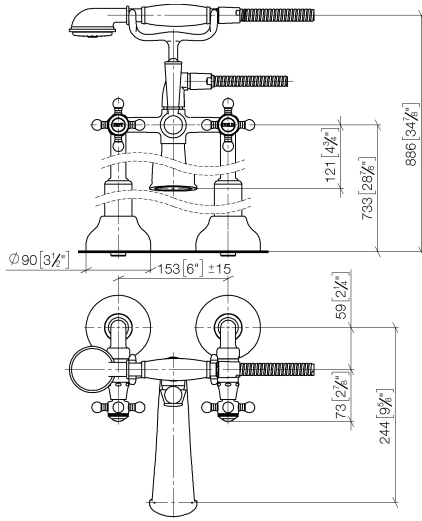

MADISON Wannen-Zweilochbatterie für freistehende Montage mit Handbrausegarnitur - Dark Platinum gebürstet

MADISON

25 943 360

- Ausladung 245 mm
 - Auslauf: rechteckiger Normalstrahl
 - Handbrause: COMPACT RAIN, Durchfluss max. 6,8 l/min (bei 3 Bar)
 - Handbrause mit Antikalk-System
 - Drehumstellung Wanne/Brause
 - Brausehalter
 - Höhe gesamt 901 mm
 - Höhe Standrohre 730 mm
 - Höhe bis Luftsprudler 610 mm
 - Schubrosetten Ø 90 mm
 - Stichmaß 153 mm
 - Metallbrauseschlauch 1250 mm mit integriertem Verdrehschutz
 - Durchfluss max. 51 l/min bei 3 bar Fließdruck
- Eigensicher gegen Rückfließen.**

Benötigtes Zubehör

UP-Bodenbefestigung -

35 944 970 90

- Max. Einbautiefe 160 mm
- Min. Einbautiefe 80 mm

MADISON Wannen-Zweilochbatterie für freistehende Montage mit Handbrausegarnitur - Dark Platinum gebürstet

MADISON

25 943 360
mm [inches]

Durchflussdiagramm

Codes & Standards

ASME A112.18.1

cUPC

EN 1717

Scottish Water
Byelaws

MADISON

25 943 360

Ersatzteilstückliste

Nr.	Artikelnummer	Benennung	Verbaumenge	Lieferzeit
	28 002 970-99	MADISON Metall-Handbrause mit Porzellangriff (weiß) - Dark Platinum gebürstet	43	30