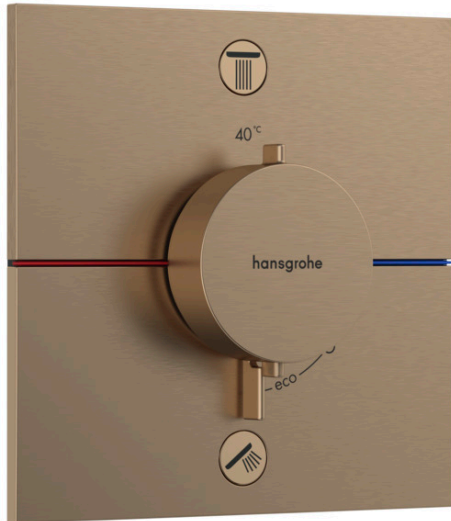

ShowerSelect Comfort E
Thermostat Unterputz für 2 Verbraucher
 Oberfläche: **Brushed Bronze** Artikelnummer: **15572140**

Beschreibung

Merkmale

- 2 Verbraucher
- gleichzeitige Nutzung von mehreren Verbrauchern
- komfortables Ein-/Ausschalten der Verbraucher durch großflächige Select-Tasten
- Mengensteuerung mit Stop Funktion
- Thermostatkartusche zur Regelung der Temperatur, Start/ Stop Ventil zur Bedienung der Verbraucher
- maximale Durchflussmenge bei 3 bar: 22,1 l/min
- Durchflussmenge oberer Abgang: 20 l/min
- Durchflussmenge unterer Abgang: 20 l/min
- min. Betriebsdruck: 1 bar
- max. Betriebsdruck: 10 bar
- flache Rosette für mehr Platz in der Dusche
- Rosette nachträglich um +/- 3° ausrichtbar
- einfache Installation durch vormontierten Funktionsblock
- Griffe immer auf der gleichen Höhe unabhängig der Einbautiefe des Grundkörpers
- Sicherheitssperre bei 40 °C
- Temperaturbegrenzung einstellbar
- Der Thermostat bietet die Möglichkeit der thermischen Desinfektion
- Material Taste: Metall
- Material Griffe: Metall
- Anschlussart: Grundkörper iBox universal 2 (# 01500180)
- Thermostat wird geliefert mit Tasten Rain klein, Rain groß, Handbrause, Schwall und Wanne
- Geräuschgruppe: I
- Durchflussklasse: B
- DVGW NW-6509BQ0587
- P-IX 38570/IBB

Technologie

Designpreise

Zertifikate / Nachhaltigkeit

ShowerSelect Comfort E
Thermostat Unterputz für 2 Verbraucher
 Oberfläche: **Brushed Bronze** Artikelnummer: **15572140**

Produktabbildung

Maßzeichnung