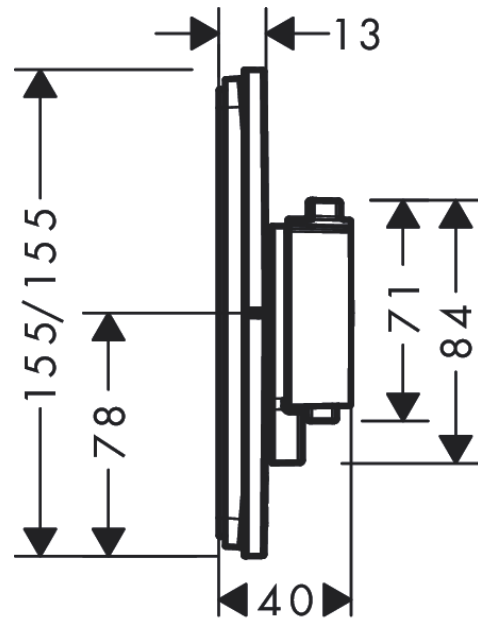

ShowerSelect Comfort E
Thermostat Unterputz für 2 Verbraucher
 Oberfläche: **Brushed Bronze** Artikelnummer: **15572140**

Beschreibung

Merkmale

- 2 Verbraucher
- gleichzeitige Nutzung von mehreren Verbrauchern
- komfortables Ein-/Ausschalten der Verbraucher durch großflächige Select-Tasten
- Mengensteuerung mit Stop Funktion
- Thermostatkartusche zur Regelung der Temperatur, Start/ Stop Ventil zur Bedienung der Verbraucher
- maximale Durchflussmenge bei 3 bar: 22,1 l/min
- Durchflussmenge oberer Abgang: 20 l/min
- Durchflussmenge unterer Abgang: 20 l/min
- min. Betriebsdruck: 1 bar
- max. Betriebsdruck: 10 bar
- flache Rosette für mehr Platz in der Dusche
- Rosette nachträglich um +/- 3° ausrichtbar
- einfache Installation durch vormontierten Funktionsblock
- Griffe immer auf der gleichen Höhe unabhängig der Einbautiefe des Grundkörpers
- Sicherheitssperre bei 40 °C
- Temperaturbegrenzung einstellbar
- Der Thermostat bietet die Möglichkeit der thermischen Desinfektion
- Material Taste: Metall
- Material Griffe: Metall
- Anschlussart: Grundkörper iBox universal 2 (# 01500180)
- Thermostat wird geliefert mit Tasten Rain klein, Rain groß, Handbrause, Schwall und Wanne
- Geräuschgruppe: I
- Durchflussklasse: B
- DVGW NW-6509BQ0587
- P-IX 38570/IBB

Technologie

Designpreise

Zertifikate / Nachhaltigkeit

ShowerSelect Comfort E
Thermostat Unterputz für 2 Verbraucher
 Oberfläche: **Brushed Bronze** Artikelnummer: **15572140**

Produktabbildung

Maßzeichnung

Durchflussdiagramm