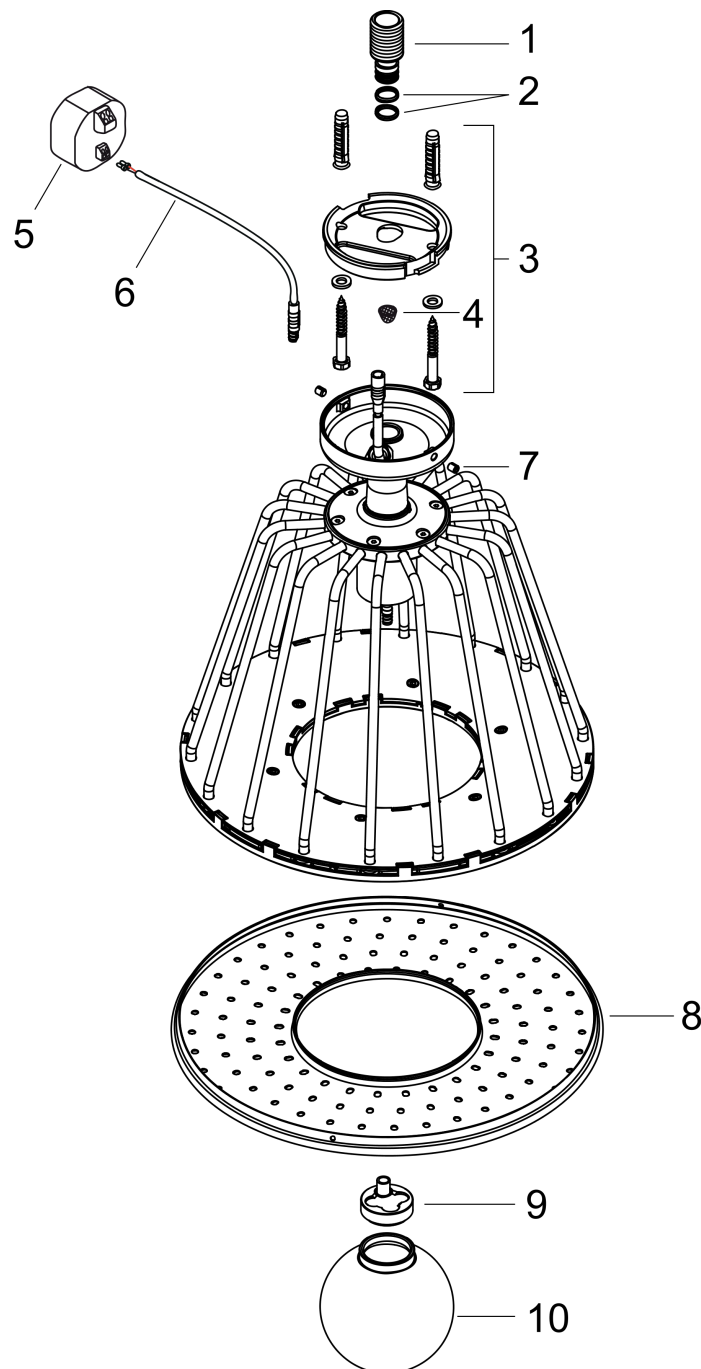

## Merkmale

- besteht aus: Kopfbrause, Deckenanschluss
- Brausekopfgröße: 275 mm
- Strahlart: Rain
- Kugelgelenk: Kopfbrause im Winkel verstellbar
- Material Strahlscheibe: Metall
- Metalldeckenanschluss
- Deckenanschlusslänge: 120 mm
- maximale Durchflussmenge bei 3 bar: 18 l/min
- Durchflussmenge Rain Strahl (bei 3 bar): 18 l/min
- Mindestfließdruck: 2 bar
- Strahlzonen: körperumhüllender und zur Mitte hin konzentrierter Brausestrahl
- Strahlscheibe zur Reinigung abnehmbar
- Montage: Decke
- Anschlussgewinde G ½
- mit integrierter Beleuchtung
- Lampe: LED
- Spannungsversorgung: 12 V
- Transformator Unterputz Netzteil 12 V, 12 W
- Eingangsspannung: 100 - 240 V AC / 50 / 60 Hz
- Ausgangsspannung: 12 V - DC
- Farbtemperatur: 2700 K
- Energieeffizienzklasse: enthält eine Lichtquelle der Energieeffizienzklasse G
- nicht für Durchlauferhitzer geeignet
- Sicherheit geprüft und Fertigung überwacht durch TÜV SÜD Product Service GmbH

## Maßzeichnung

## Explosionszeichnung

Baujahr: >02/22

**AXOR LampShower/Nendo**  
**LampShower 275 1jet mit Deckenanschluss**  
 Oberfläche: **Brushed Black Chrome** Artikelnummer: **26032340**

## Ersatzteilliste

Baujahr: >02/22

Pos.		Artikelnummer	PG	VE
1	Anschlußnippel G½	92179000	10	1
2	O-Ring 11x2	98127000	1	1
3	Befestigungssatz	92180000	15	1
4	Sieb	97735000	1	1
5	Transformator	95585000	16	1
6	Kabel für Beleuchtung (12 V)	95586000	12	1
7	Madenschraube M5x6	98482000	1	1
8	Strahlscheibe kpl.	92181340	98	1
9	Leuchtmittel	93006000	14	1
10	Leuchtenglas	92182000	15	1