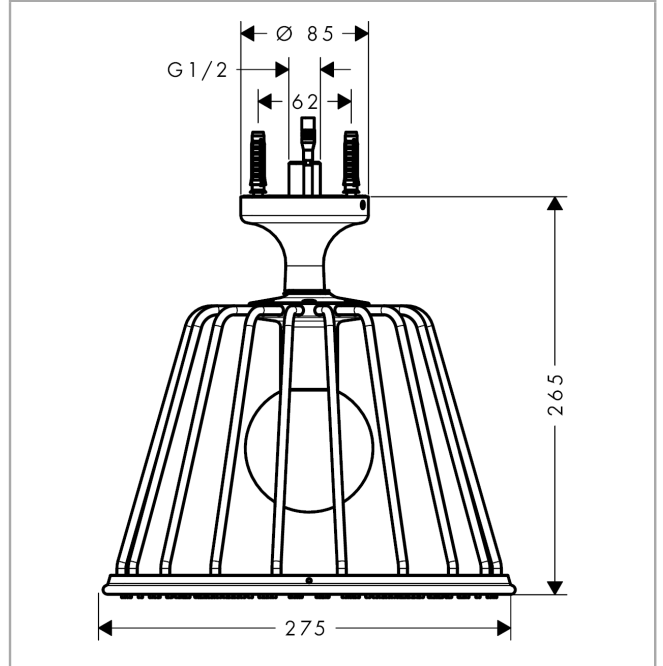

## Merkmale

- besteht aus: Kopfbrause, Deckenanschluss
- Brausekopfgröße: 275 mm
- Strahlart: Rain
- Kugelgelenk: Kopfbrause im Winkel verstellbar
- Material Strahlscheibe: Metall
- Metalldeckenanschluss
- Deckenanschlusslänge: 120 mm
- maximale Durchflussmenge bei 3 bar: 18 l/min
- Durchflussmenge Rain Strahl (bei 3 bar): 18 l/min
- Mindestfließdruck: 2 bar
- Strahlzonen: körperumhüllender und zur Mitte hin konzentrierter Brausestrahl
- Strahlscheibe zur Reinigung abnehmbar
- Montage: Decke
- Anschlussgewinde G ½
- mit integrierter Beleuchtung
- Lampe: LED
- Spannungsversorgung: 12 V
- Transformator Unterputz Netzteil 12 V, 12 W
- Eingangsspannung: 100 - 240 V AC / 50 / 60 Hz
- Ausgangsspannung: 12 V - DC
- Farbtemperatur: 2700 K
- Energieeffizienzklasse: enthält eine Lichtquelle der Energieeffizienzklasse G
- nicht für Durchlauferhitzer geeignet
- Sicherheit geprüft und Fertigung überwacht durch TÜV SÜD Product Service GmbH

## Technologie

**AXOR LampShower/Nendo**  
**LampShower 275 1jet mit Deckenanschluss**  
 Oberfläche: **Brushed Black Chrome** Artikelnummer: **26032340**

## Produktabbildung

## Maßzeichnung