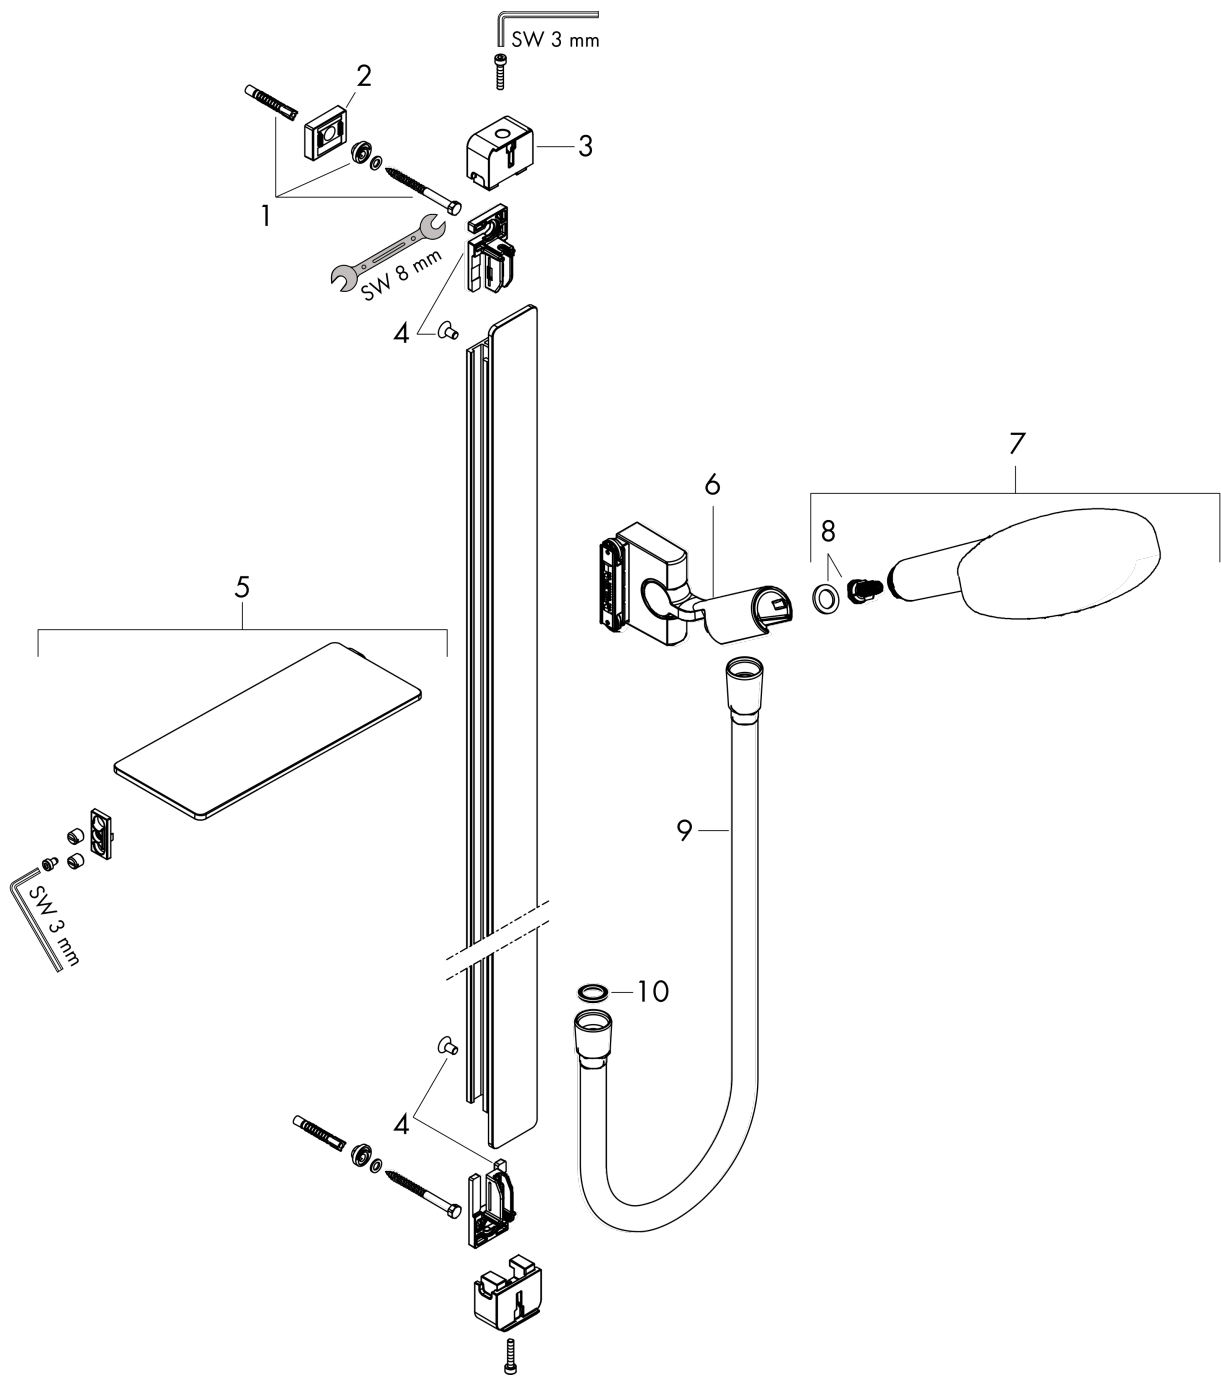

Raindance Select S
Brauseset 120 3jet mit Brausestange 90 cm und Ablage
 Oberfläche: **Chrom** Artikelnummer: **27648000**

Beschreibung

Merkmale

- besteht aus: Handbrause, Brausestange, Brauseschlauch, Handbrausehalterung, Ablage
- Brausekopfgröße: 125 mm
- Strahlart: Rain, RainAir, Whirl
- komfortable Strahlartenumstellung durch Select-Taste
- Ablage aus Sicherheitsglas
- Oberfläche Ablage: chrom
- Neigungswinkel um 90° verstellbar, Handbrausehalterung schwenkt nach links und rechts sowie oben und unten
- maximale Durchflussmenge bei 3 bar: 15 l/min
- Mindestfließdruck: 1 bar
- Wandbefestigung: Schraubbefestigung
- Wandstützen aus Kunststoff
- Brausestangentyp: flaches Aluminiumprofil mit Blende aus Sicherheitsglas
- Oberfläche Brausestange: chrom
- Profil Brausestange: eckig
- Brausestangenbreite: 41 mm
- Bohrabstand 915 mm
- brauseseitiger Drehwirbel gegen lästiges Verdrehen des Brauseschlauches

Raindance Select S
Brauseset 120 3jet mit Brausestange 90 cm und Ablage
 Oberfläche: **Chrom** Artikelnummer: **27648000**

Einbaubeispiel

Raindance Select S
Brauseset 120 3jet mit Brausestange 90 cm und Ablage
 Oberfläche: **Chrom** Artikelnummer: **27648000**

Explosionszeichnung

Baujahr: >10/17

Raindance Select S
Brauseset 120 3jet mit Brausestange 90 cm und Ablage
 Oberfläche: **Chrom** Artikelnummer: **27648000**

Ersatzteilliste

Baujahr: >10/17

Pos.	Beschreibung	Artikelnummer	PG	VE
1	Befestigungsteile	92841000	3	1
2	Fliesenausgleichsscheibe 7 mm	93124000	4	1
3	Abdeckung	93101000	2	1
4	Halteelement	93673000	6	1
5	Ablage	26511000	98	1
6	Schieber kompl.	93100000	15	1
7	Handbrause	26530000	98	1
8	Filtereinsatz	97708000	2	1
9	Brauseschlauch Isiflex'B 1,60 m	28276000	98	1
10	Dichtung	98058000	1	1