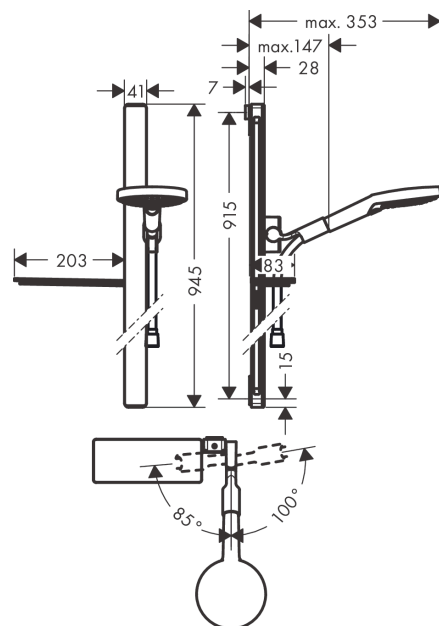

Raindance Select S
Brauseset 120 3jet mit Brausestange 90 cm und Ablage
 Oberfläche: **Chrom** Artikelnummer: **27648000**

Beschreibung

Merkmale

- besteht aus: Handbrause, Brausestange, Brauseschlauch, Handbrausehalterung, Ablage
- Brausekopfgröße: 125 mm
- Strahlart: Rain, RainAir, Whirl
- komfortable Strahlartenumstellung durch Select-Taste
- Ablage aus Sicherheitsglas
- Oberfläche Ablage: chrom
- Neigungswinkel um 90° verstellbar, Handbrausehalterung schwenkt nach links und rechts sowie oben und unten
- maximale Durchflussmenge bei 3 bar: 15 l/min
- Mindestfließdruck: 1 bar
- Wandbefestigung: Schraubbefestigung
- Wandstützen aus Kunststoff
- Brausestangentyp: flaches Aluminiumprofil mit Blende aus Sicherheitsglas
- Oberfläche Brausestange: chrom
- Profil Brausestange: eckig
- Brausestangenbreite: 41 mm
- Bohrabstand 915 mm
- brauseseitiger Drehwirbel gegen lästiges Verdrehen des Brauseschlauches

Technologie

Produktabbildung

Maßzeichnung

Raindance Select S
Brauseset 120 3jet mit Brausestange 90 cm und Ablage
 Oberfläche: **Chrom** Artikelnummer: **27648000**

Durchflussdiagramm

Die Verbrauchswerte wurden praxisnah mit den dazugehörigen Armaturen (Thermostat/Mischer/ Unterputzventil) gemessen.

Explosionszeichnung

Baujahr: >10/17

Raindance Select S
Brauseset 120 3jet mit Brausestange 90 cm und Ablage
 Oberfläche: **Chrom** Artikelnummer: **27648000**

Ersatzteilliste

Baujahr: >10/17

Pos.	Beschreibung	Artikelnummer	PG	VE
1	Befestigungsteile	92841000	3	1
2	Fliesenausgleichsscheibe 7 mm	93124000	4	1
3	Abdeckung	93101000	2	1
4	Halteelement	93673000	6	1
5	Ablage	26511000	98	1
6	Schieber kompl.	93100000	15	1
7	Handbrause	26530000	98	1
8	Filtereinsatz	97708000	2	1
9	Brauseschlauch Isiflex'B 1,60 m	28276000	98	1
10	Dichtung	98058000	1	1