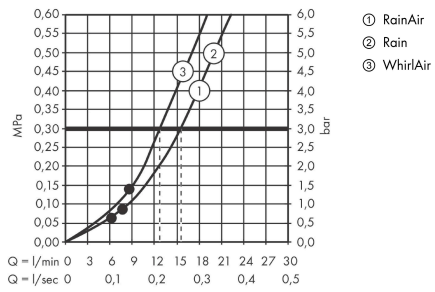

Raindance Select S
Brauseset 120 3jet mit Brausestange 90 cm und Ablage
 Oberfläche: **Chrom** Artikelnummer: **27648000**

Beschreibung

Merkmale

- besteht aus: Handbrause, Brausestange, Brauseschlauch, Handbrausehalterung, Ablage
- Brausekopfgröße: 125 mm
- Strahlart: Rain, RainAir, Whirl
- komfortable Strahlartenumstellung durch Select-Taste
- Ablage aus Sicherheitsglas
- Oberfläche Ablage: chrom
- Neigungswinkel um 90° verstellbar, Handbrausehalterung schwenkt nach links und rechts sowie oben und unten
- maximale Durchflussmenge bei 3 bar: 15 l/min
- Mindestfließdruck: 1 bar
- Wandbefestigung: Schraubbefestigung
- Wandstützen aus Kunststoff
- Brausestangentyp: flaches Aluminiumprofil mit Blende aus Sicherheitsglas
- Oberfläche Brausestange: chrom
- Profil Brausestange: eckig
- Brausestangenbreite: 41 mm
- Bohrabstand 915 mm
- brauseseitiger Drehwirbel gegen lästiges Verdrehen des Brauseschlauches

Technologie

Produktabbildung

Maßzeichnung

Raindance Select S
Brauseset 120 3jet mit Brausestange 90 cm und Ablage
 Oberfläche: **Chrom** Artikelnummer: **27648000**

Durchflussdiagramm

Die Verbrauchswerte wurden praxisnah mit den dazugehörigen Armaturen (Thermostat/Mischer/ Unterputzventil) gemessen.