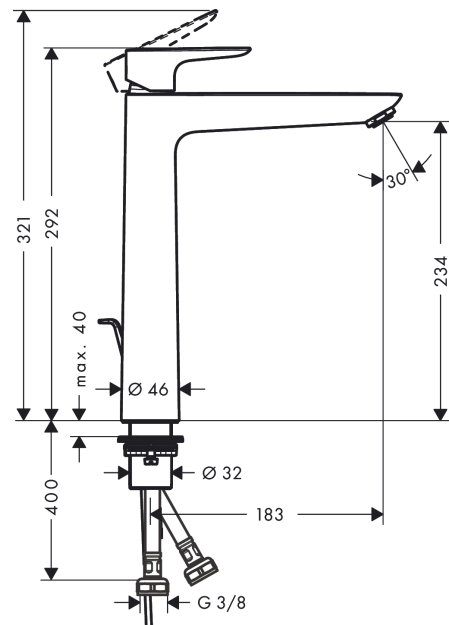

Talis E

Einhebel-Waschtischmischer 240 für Aufsatzwaschtische mit Zugstangen-Ablaufgarnitur

Oberfläche: Polished Gold Optic Artikelnummer: 71716990

Beschreibung

Merkmale

- besteht aus: Einhebel-Waschtischmischer, Ablaufgarnitur
- ComfortZone 240
- Ausladung: 183 mm
- Auslaufhöhe: 234 mm
- Griffvariante: Hebelgriff
- Strahlart: Normalstrahl
- maximale Durchflussmenge bei 3 bar: 5 l/min
- Keramikmischsystem
- Temperaturbegrenzung einstellbar
- für Durchlauferhitzer geeignet
- Zugstangen-Ablaufgarnitur G 1¼
- Material Ablaufventil: Metall
- Anschlussart: G ¾ Anschlusschläuche
- Anschlussgröße: DN15
- EU-Taxonomie: max. 6 l/min - wesentlicher Beitrag (SC) möglich

Technologie

Designpreise

Produktabbildung

Maßzeichnung

Talis E

Einhebel-Waschtismischer 240 für Aufsatzwaschtische mit Zugstangen-Ablaufgarnitur

Oberfläche: **Polished Gold Optic** Artikelnummer: **71716990**

Durchflussdiagramm

Talis E

Einhebel-Waschtismischer 240 für Aufsatzwaschtische mit Zugstangen-Ablaufgarnitur

Oberfläche: Polished Gold Optic Artikelnummer: 71716990

Explosionszeichnung

Baujahr: >07/19

Talis E

Einhebel-Waschtischmischer 240 für Aufsatzwaschtische mit Zugstangen-Ablaufgarnitur

Oberfläche: Polished Gold Optic Artikelnummer: 71716990

Ersatzteilliste

Baujahr: >07/19

Pos.	Beschreibung	Artikelnummer	PG	VE
1	Griff	92687990	60	1
2	Griffstopfen	95704000	1	1
3	Kappe	92625990	58	1
4	Mutter	92689000	7	1
5	O-Ring 25x1,5	98146000	1	1
6	O-Ring 27x1,5	92527000	4	1
7	Kartusche kpl.	97685000	11	1
8	Dichtung	98865000	8	1
9	Adapter für Kartusche	92628000	6	1
10	Adapter für Kartusche	98866000	8	1
11	O-Ring 23x2	98398000	1	1
12	Luftsprudler M24x1 (5 l/min)	13185990	10	1
13	Flachdichtung	98749000	2	1
14	Gleitring	97548000	1	1
15	Schaftbefestigung kpl. (Ø 32)	13961000	7	1
16	Zugstange	96657990	54	1
17	Anschlussschlauch 600 mm M8x0,75 G3/8	96556000	7	1
18	O-Ring 7x1,5	98422000	1	1
19	Dichtungsset	95581000	2	1
a	Ablaufventil	94139990	98	1
b	Schaftverlängerung 35 mm	13898000	12	1