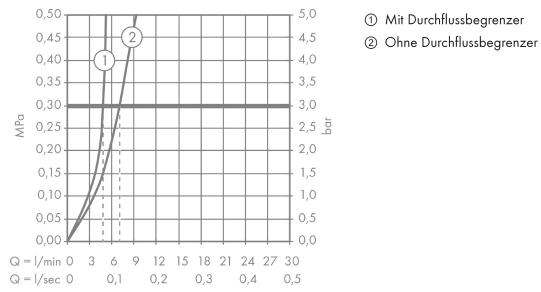

Talis E

Einhebel-Waschtismischer 240 für Aufsatzwaschtische mit Zugstangen-Ablaufgarnitur

Oberfläche: **Polished Gold Optic** Artikelnummer: **71716990**

Durchflussdiagramm