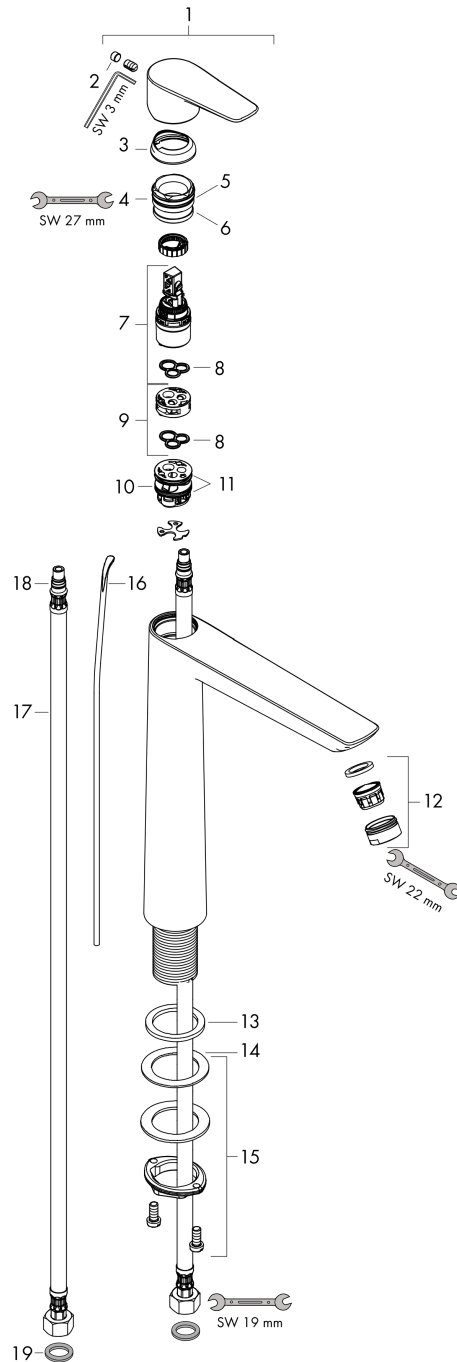

Talis E

Einhebel-Waschtischmischer 240 für Aufsatzwaschtische mit Zugstangen-Ablaufgarnitur

Oberfläche: Polished Gold Optic Artikelnummer: 71716990

Beschreibung

Merkmale

- besteht aus: Einhebel-Waschtischmischer, Ablaufgarnitur
- ComfortZone 240
- Ausladung: 183 mm
- Auslaufhöhe: 234 mm
- Griffvariante: Hebelgriff
- Strahlart: Normalstrahl
- maximale Durchflussmenge bei 3 bar: 5 l/min
- Keramikmischsystem
- Temperaturbegrenzung einstellbar
- für Durchlauferhitzer geeignet
- Zugstangen-Ablaufgarnitur G 1¼
- Material Ablaufventil: Metall
- Anschlussart: G ¾ Anschlusschläuche
- Anschlussgröße: DN15
- EU-Taxonomie: max. 6 l/min - wesentlicher Beitrag (SC) möglich

Technologie

Designpreise

Produktabbildung

Maßzeichnung

Talis E

Einhebel-Waschtismischer 240 für Aufsatzwaschtische mit Zugstangen-Ablaufgarnitur

Oberfläche: **Polished Gold Optic** Artikelnummer: **71716990**

Durchflussdiagramm

Talis E

Einhebel-Waschtismischer 240 für Aufsatzwaschtische mit Zugstangen-Ablaufgarnitur

Oberfläche: Polished Gold Optic Artikelnummer: 71716990

Explosionszeichnung

Baujahr: >07/19

Talis E

Einhebel-Waschtischmischer 240 für Aufsatzwaschtische mit Zugstangen-Ablaufgarnitur

Oberfläche: Polished Gold Optic Artikelnummer: 71716990

Ersatzteilliste

Baujahr: >07/19

Pos.	Beschreibung	Artikelnummer	PG	VE
1	Griff	92687990	60	1
2	Griffstopfen	95704000	1	1
3	Kappe	92625990	58	1
4	Mutter	92689000	7	1
5	O-Ring 25x1,5	98146000	1	1
6	O-Ring 27x1,5	92527000	4	1
7	Kartusche kpl.	97685000	11	1
8	Dichtung	98865000	8	1
9	Adapter für Kartusche	92628000	6	1
10	Adapter für Kartusche	98866000	8	1
11	O-Ring 23x2	98398000	1	1
12	Luftsprudler M24x1 (5 l/min)	13185990	10	1
13	Flachdichtung	98749000	2	1
14	Gleitring	97548000	1	1
15	Schaftbefestigung kpl. (Ø 32)	13961000	7	1
16	Zugstange	96657990	54	1
17	Anschlussschlauch 600 mm M8x0,75 G3/8	96556000	7	1
18	O-Ring 7x1,5	98422000	1	1
19	Dichtungsset	95581000	2	1
a	Ablaufventil	94139990	98	1
b	Schaftverlängerung 35 mm	13898000	12	1