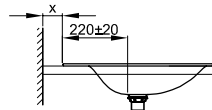

# BetteLux Oval Einbau

Armaturempfehlung:

Ausladung Armatur: Wandabstand x mm + ca. 220 mm ab Außenkante

Armaturempfehlung:

Wandabstand x mm + ca. 165 mm ab Mitte Hahnloch

## Abmessung

Bestell-Nr.	Maße in mm
A220	500 x 500 x 100
A220 HLW1	500 x 500 x 100