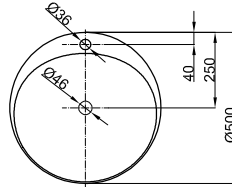

# BetteLux Oval Einbau

Armaturempfehlung:

Ausladung Armatur: Wandabstand x mm + ca. 220 mm ab Außenkante

Armaturempfehlung:

Wandabstand x mm + ca. 165 mm ab Mitte Hahnloch

## Abmessung

Bestell-Nr.	Maße in mm
A220	500 x 500 x 100
A220 HLW1	500 x 500 x 100