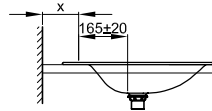

# BetteLux Oval Einbau

Armaturempfehlung:

Ausladung Armatur: Wandabstand x mm + ca. 220 mm ab Außenkante

Armaturempfehlung:

Wandabstand x mm + ca. 165 mm ab Mitte Hahnloch

## Abmessung

Bestell-Nr.	Maße in mm
A220	500 x 500 x 100
A220 HLW1	500 x 500 x 100