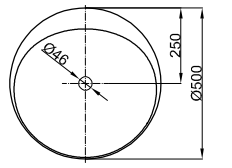

# BetteLux Oval Einbau

Armaturempfehlung:

Ausladung Armatur: Wandabstand x mm + ca. 220 mm ab Außenkante

Armaturempfehlung:

Wandabstand x mm + ca. 165 mm ab Mitte Hahnloch

## Abmessung

Bestell-Nr.	Maße in mm
A220	500 x 500 x 100
A220 HLW1	500 x 500 x 100