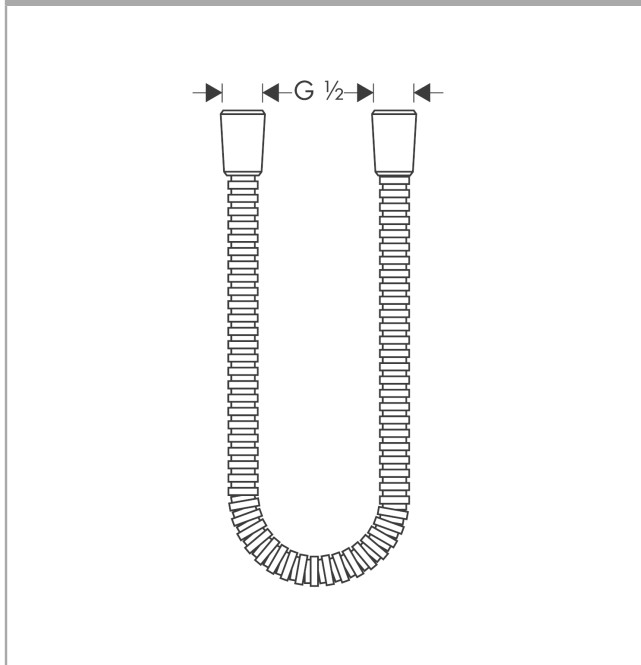

Metallbrauseschlauch 1,25 m

Oberfläche: **Polished Black Chrome**

Artikelnummer: **28112330**

Merkmale

- Metallbrauseschlauch
- keine Kunststoffummantelung
- Schlauchlänge: 1,25 m
- Drehwirbel: beidseitig
- knickgeschützt
- Mutter Brauseschlauch: beidseitig konische Mutter
- Anschlussgewinde: G ½

Produktabbildung

Maßzeichnung

Metallbrauseschlauch 1,25 m

Oberfläche: **Polished Black Chrome**

Artikelnummer: **28112330**

Explosionszeichnung

Baujahr: >11/16

Metallbrauseschlauch 1,25 mOberfläche: **Polished Black Chrome**Artikelnummer: **28112330****Ersatzteilliste**

Baujahr: >11/16

Pos.		Artikelnummer	PG	VE
1	Dichtung	98058000	1	1