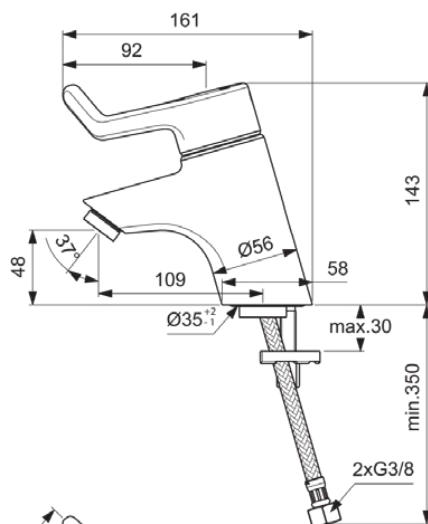

## B8220AA

CERAPLUS | Waschtischarmatur 58x161x143 mm, 109 mm vertikaler Abstand bis Mitte Auslauf in chrom, 13 l/min (3 bar), ohne Ablaufgarnitur | Sequentielle Kartusche, EasyFix, Verdeckter Strahlregler, FirmaFlow, SmartShine Oberfläche

### Allgemeine Informationen

Produktkategorie:	Waschtischarmaturen
Produktart:	Waschtischarmatur
Marke:	Ideal Standard
Kollektion:	CERAPLUS
Designer:	Artefakt
Colour:	AA - Chrom
Oberflächenveredelung:	glänzend
Höhe (mm):	143
Breite (mm):	58
Ausladung (mm):	161
Befestigungsart:	EasyFix
Nettogewicht (kg):	1.62
EAN Code:	3800861002857