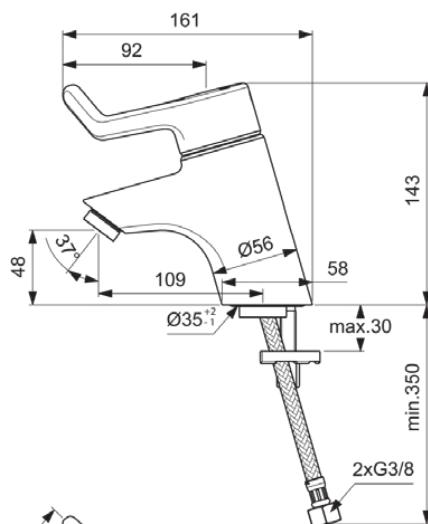

CERAPLUS

B8220AA

CERAPLUS | Waschtischarmatur 58x161x143 mm, 109 mm vertikaler Abstand bis Mitte Auslauf in chrom, 13 l/min (3 bar), ohne Ablaufgarnitur | Sequentielle Kartusche, EasyFix, Verdeckter Strahlregler, FirmaFlow, SmartShine Oberfläche

Bild & Zeichnung

Allgemeine Informationen

Produktkategorie:	Waschtischarmaturen
Produktart:	Waschtischarmatur
Marke:	Ideal Standard
Kollektion:	CERAPLUS
Designer:	Artefakt
Colour:	AA - Chrom
Oberflächenveredelung:	glänzend
Maximale Höhe (mm):	143
Maximale Breite (mm):	58
Ausladung (mm):	161
Befestigungsart:	EasyFix
Nettogewicht (kg):	1.62
EAN Code:	3800861002857