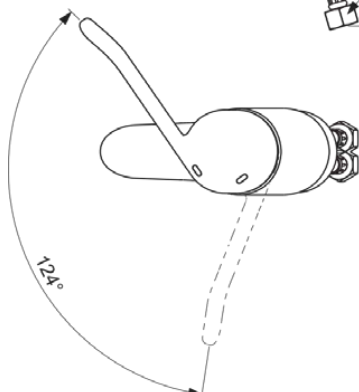

CERAPLUS

B8220AA

CERAPLUS | Waschtischarmatur 58x161x143 mm, 109 mm vertikaler Abstand bis Mitte Auslauf in chrom, 13 l/min (3 bar), ohne Ablaufgarnitur | Sequentielle Kartusche, EasyFix, Verdeckter Strahlregler, FirmaFlow, SmartShine Oberfläche

Bild & Zeichnung

Allgemeine Informationen

Produktkategorie:	Waschtischarmaturen
Produktart:	Waschtischarmatur
Marke:	Ideal Standard
Kollektion:	CERAPLUS
Designer:	Artefakt
Colour:	AA - Chrom
Oberflächenveredelung:	glänzend
Maximale Höhe (mm):	143
Maximale Breite (mm):	58
Ausladung (mm):	161
Befestigungsart:	EasyFix
Nettogewicht (kg):	1.62
EAN Code:	3800861002857