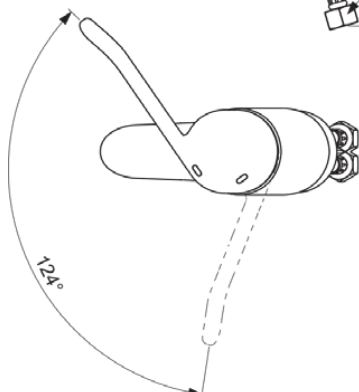

## B8220AA

CERAPLUS | Waschtischarmatur 58x161x143 mm, 109 mm vertikaler Abstand bis Mitte Auslauf in chrom, 13 l/min (3 bar), ohne Ablaufgarnitur | Sequentielle Kartusche, EasyFix, Verdeckter Strahlregler, FirmaFlow, SmartShine Oberfläche

### Allgemeine Informationen

Produktkategorie:	Waschtischarmaturen
Produktart:	Waschtischarmatur
Marke:	Ideal Standard
Kollektion:	CERAPLUS
Designer:	Artefakt
Colour:	AA - Chrom
Oberflächenveredelung:	glänzend
Höhe (mm):	143
Breite (mm):	58
Ausladung (mm):	161
Befestigungsart:	EasyFix
Nettogewicht (kg):	1.62
EAN Code:	3800861002857