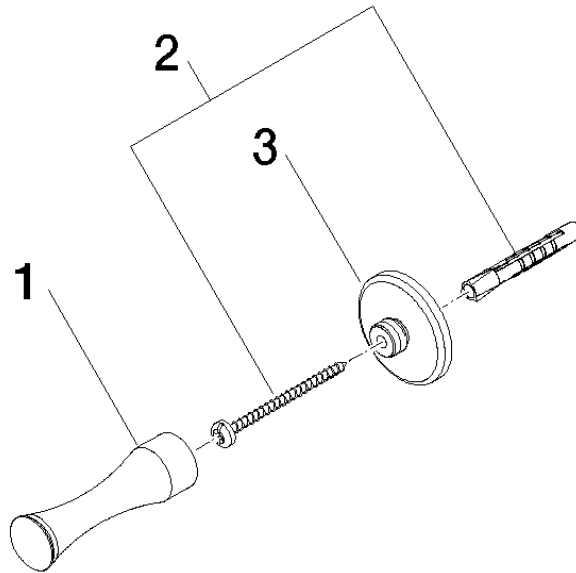

83 252 970

- Ausladung 75 mm

	Chrom	83 252 970-00
	Platin gebürstet	83 252 970-06
	Platin	83 252 970-08
	Messing (23kt Gold)	83 252 970-09
	Messing gebürstet (23kt Gold)	83 252 970-28
	Dark Platinum gebürstet	83 252 970-99

83 252 970

mm [inches]

83 252 970

Ersatzteile für die
anderen
Oberflächenvarianten
finden Sie hier: Platin
gebürstet

83 252 970

Ersatzteilstückliste

Nr.	Artikelnummer	Benennung	Verbaumenge	Lieferzeit
	08 18 60 504-00	Haken 20 x 70 x 20 mm - Chrom	3	-