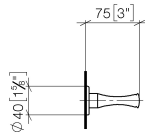

83 252 970

- Ausladung 75 mm

	Chrom	83 252 970-00
	Platin gebürstet	83 252 970-06
	Platin	83 252 970-08
	Messing (23kt Gold)	83 252 970-09
	Messing gebürstet (23kt Gold)	83 252 970-28
	Dark Platinum gebürstet	83 252 970-99

83 252 970

mm [inches]

83 252 970

Ersatzteile für die
anderen
Oberflächenvarianten
finden Sie hier: Platin
gebürstet

83 252 970

Ersatzteilstückliste

Nr.	Artikelnummer	Benennung	Verbaumenge	Lieferzeit
	08 18 60 504-00	Haken 20 x 70 x 20 mm - Chrom	3	-