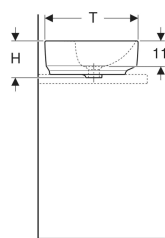

Geberit VariForm Aufsatzwaschtisch elliptisch, mit Hahnlochbank

Beispielbild

Verwendungszwecke

- Zur Montage auf Arbeitsplatten

Eigenschaften

- Passend zu allen VariForm Badezimmermöbeln

- Elliptisch
- Einfache Montage dank mitgelieferter Ausschnittschablone
- Unterbaufähig

Technische Daten

Werkstoff | Sanitärkeramik

Lieferumfang

- Befestigungsmaterial
- Schablone

Art.-Nr.	Farbe / Oberfläche	Hahnloch	Überlauf	B	B1	B2	H	T	T1	T2	VE1
500.776.00.2 *	weiß / KeraTect	mittig	ohne	50 cm	48 cm	34 cm	16 cm	40 cm	26 cm	14 cm	1 St.