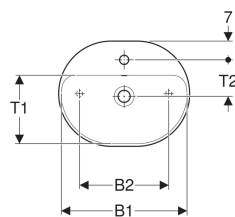

Geberit VariForm Aufsatzwaschtisch elliptisch, mit Hahnlochbank

Beispielbild

Verwendungszwecke

- Zur Montage auf Arbeitsplatten

Eigenschaften

- Passend zu allen VariForm Badezimmermöbeln

- Elliptisch
- Einfache Montage dank mitgelieferter Ausschnittschablone
- Unterbaufähig

Technische Daten

Werkstoff | Sanitärkeramik

Lieferumfang

- Befestigungsmaterial
- Schablone

Art.-Nr.	Farbe / Oberfläche	Hahnloch	Überlauf	B	B1	B2	H	T	T1	T2	VE1
500.776.00.2 *	weiß / KeraTect	mittig	ohne	50 cm	48 cm	34 cm	16 cm	40 cm	26 cm	14 cm	1 St.