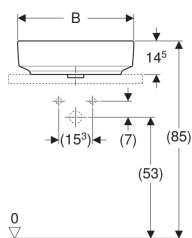

Geberit VariForm Aufsatzwaschtisch elliptisch, mit Hahnlochbank

Beispielbild

Verwendungszwecke

- Zur Montage auf Arbeitsplatten

Eigenschaften

- Passend zu allen VariForm Badezimmermöbeln

- Elliptisch
- Einfache Montage dank mitgelieferter Ausschnittschablone
- Unterbaufähig

Technische Daten

Werkstoff | Sanitärkeramik

Lieferumfang

- Befestigungsmaterial
- Schablone

Art.-Nr.	Farbe / Oberfläche	Hahnloch	Überlauf	B	B1	B2	H	T	T1	T2	VE1
500.776.00.2 *	weiß / KeraTect	mittig	ohne	50 cm	48 cm	34 cm	16 cm	40 cm	26 cm	14 cm	1 St.