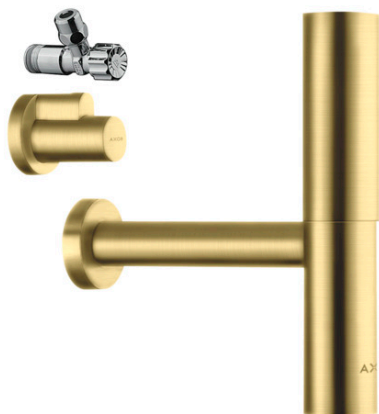

Designsiphon Set Flowstar

Oberfläche: **Brushed Brass** Artikelnummer: **51304950**

Merkmale

- besteht aus: Designsiphon, Eckventil, Schuber
- Verstellweg 65 - 165 mm
- Wandabstand 330 mm
- Geruchverschluss Stauwasserhöhe beträgt 70 mm
- Anschlussmaße Eingang: G 1/4

Produktabbildung

Maßzeichnung